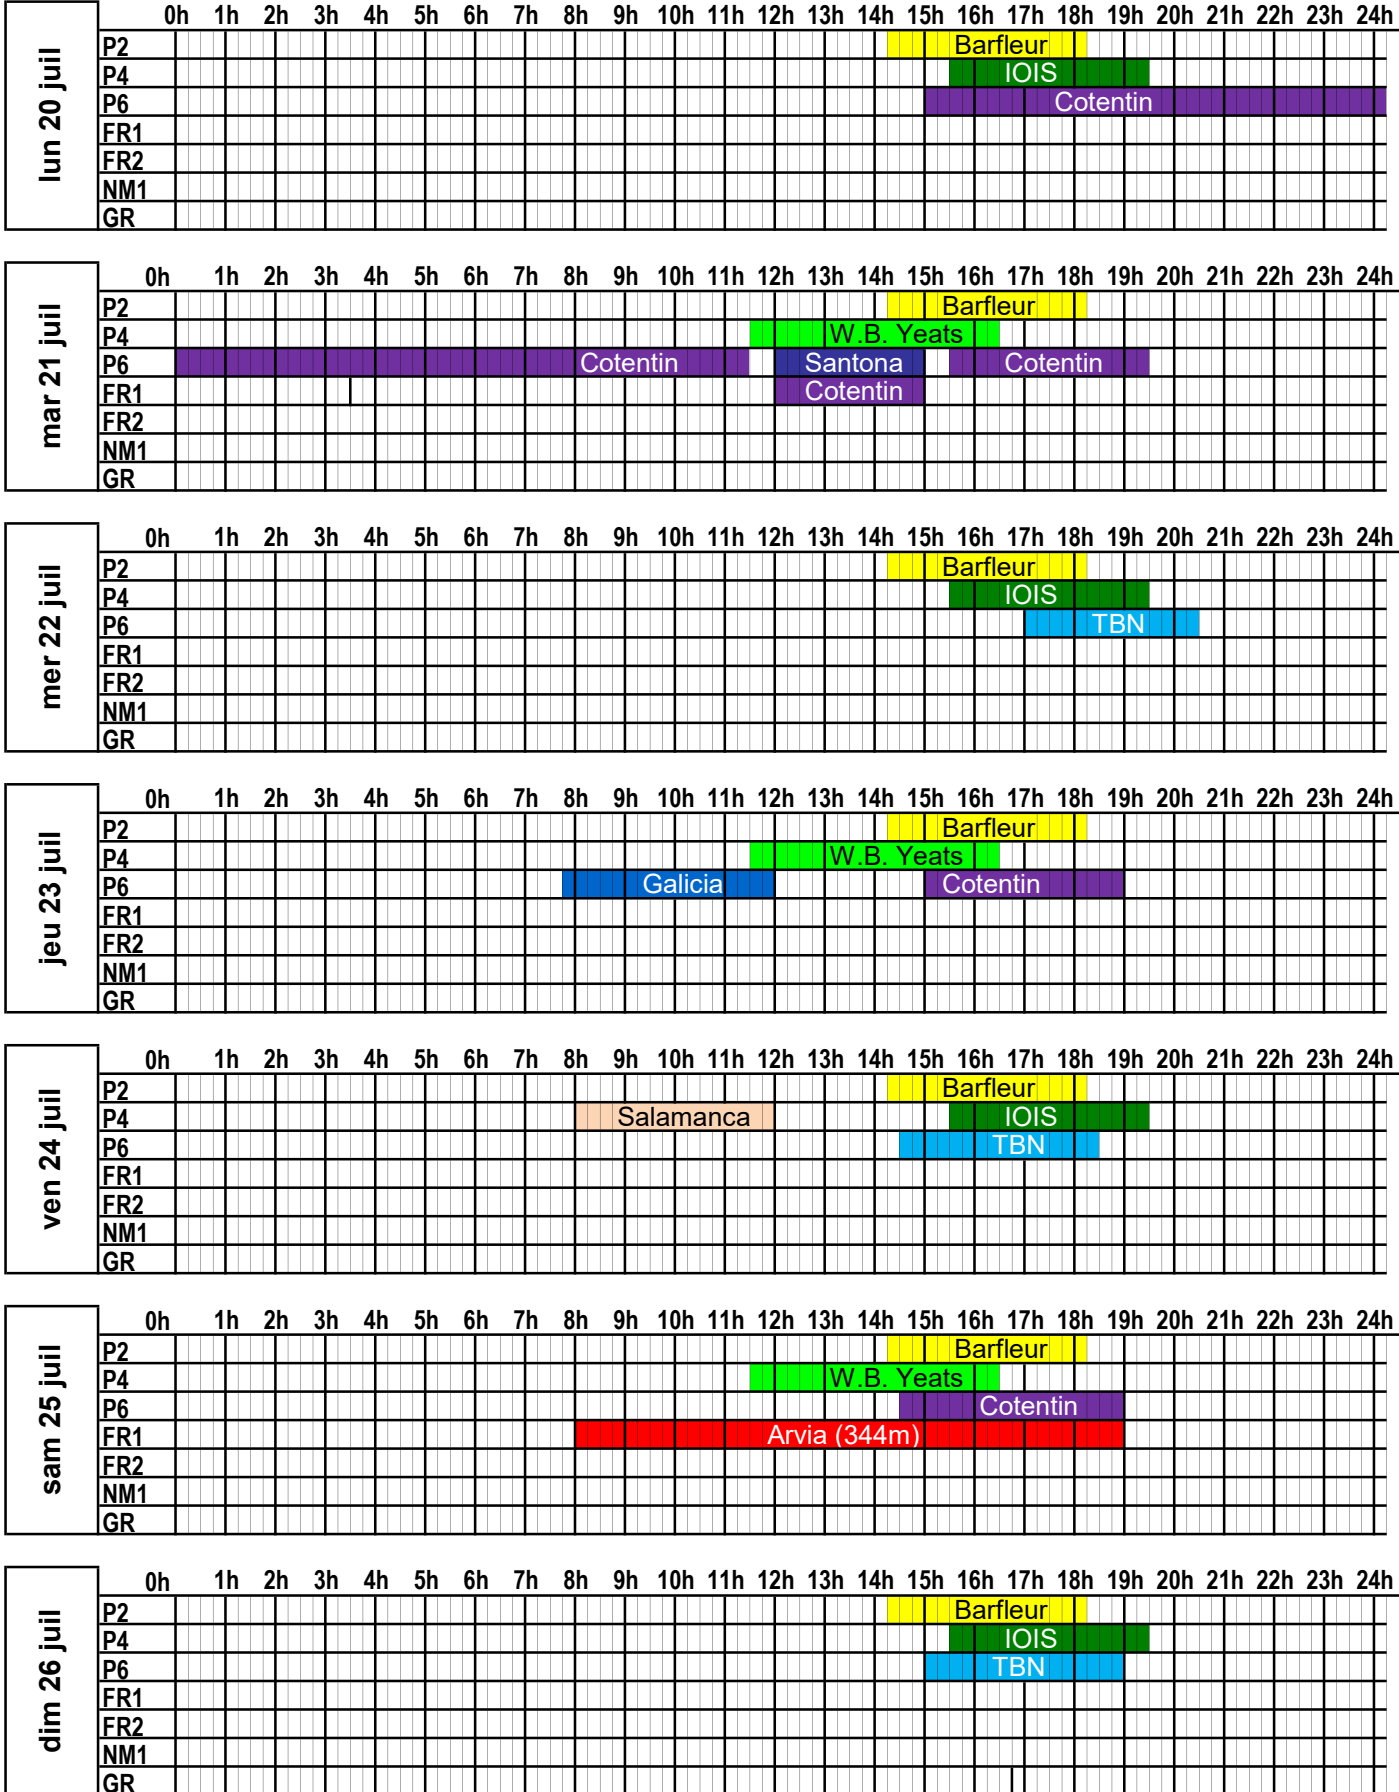

PORT DE CHERBOURG
PLAN D'OCCUPATION DES PASSERELLES

SEMAINE
2026

30

du 20 juillet 2026 au 26 juillet 2026