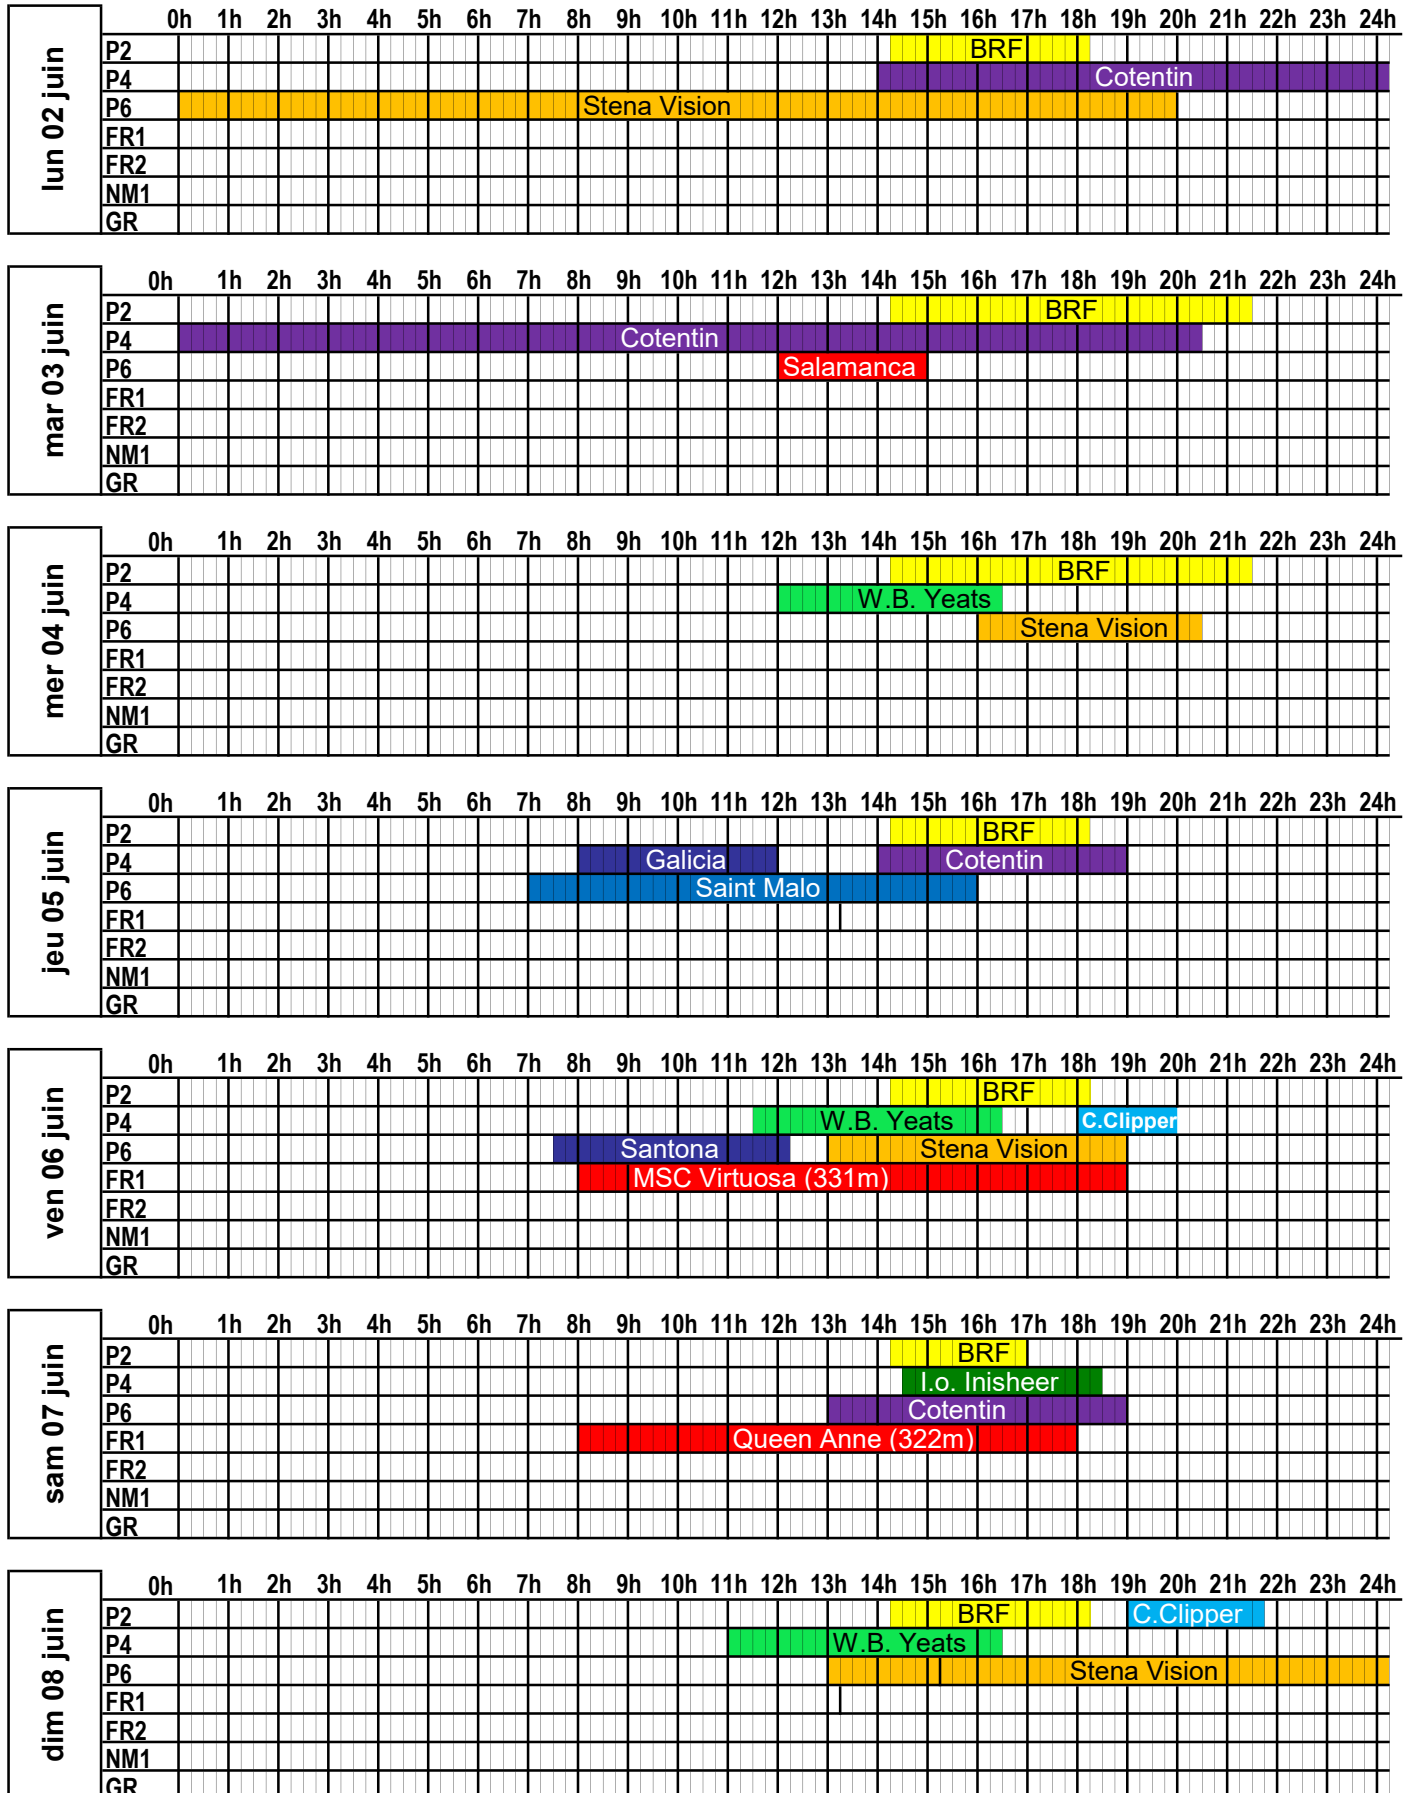

A jour au 26/03/25

PORT DE CHERBOURG PLAN D'OCCUPATION DES PASSERELLES

SEMAINE
2025 **23**

du 2 juin 2025 au 8 juin 2025

PORT DE CHERBOURG
PLAN D'OCCUPATION DES PASSERELLES

SEMAINE
2025 **24**

du 9 juin 2025 au 15 juin 2025