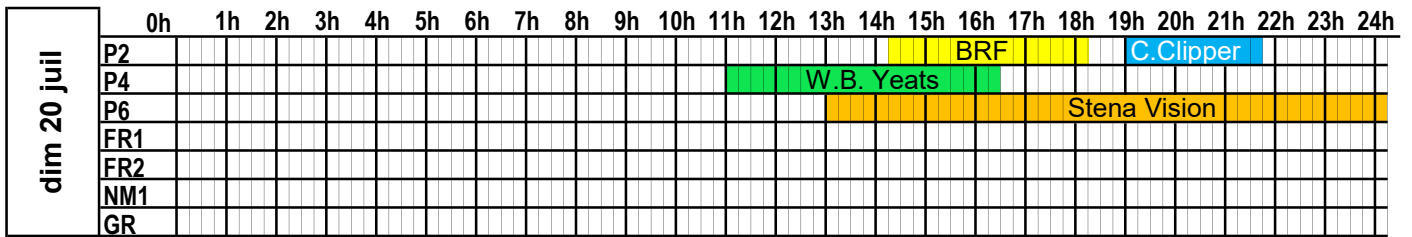

du 14 juillet 2025 au 20 juillet 2025