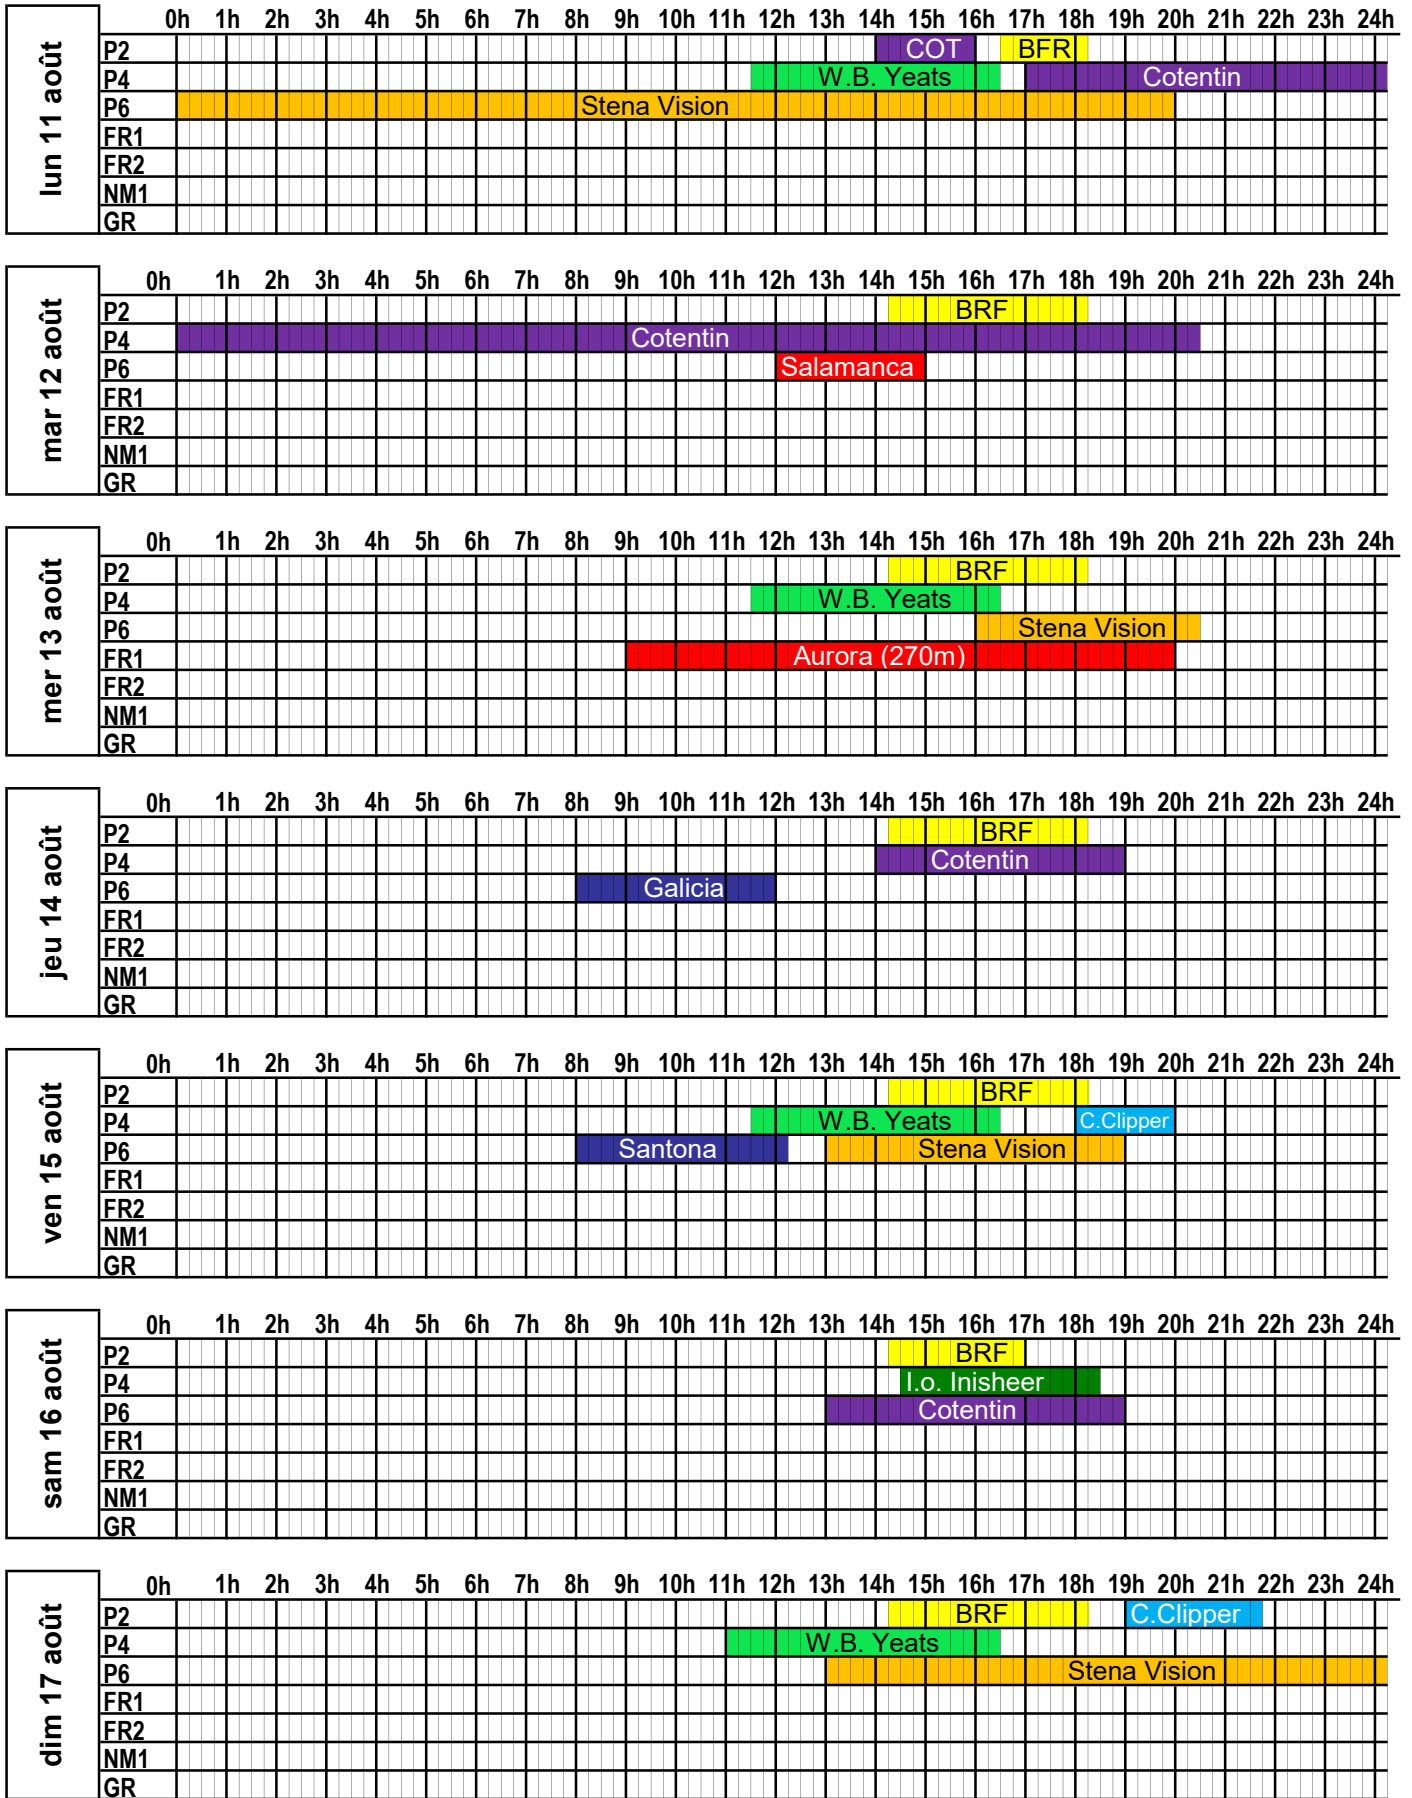

PORT DE CHERBOURG
PLAN D'OCCUPATION DES PASSERELLES

SEMAINE 33
2025

du 11 août 2025 au 17 août 2025