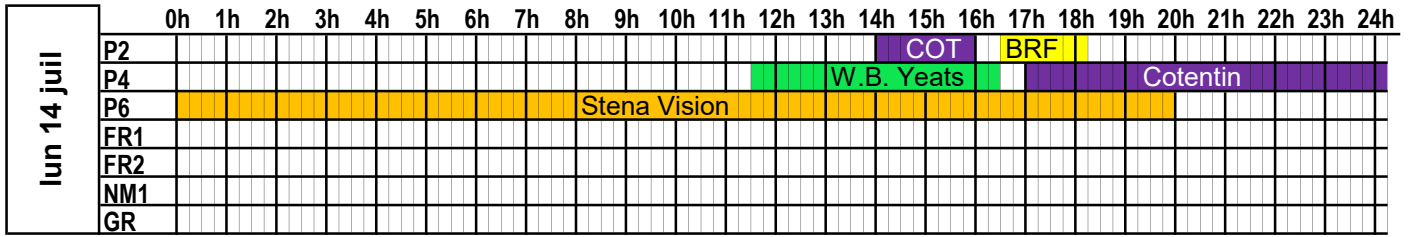

du 14 juillet 2025 au 20 juillet 2025