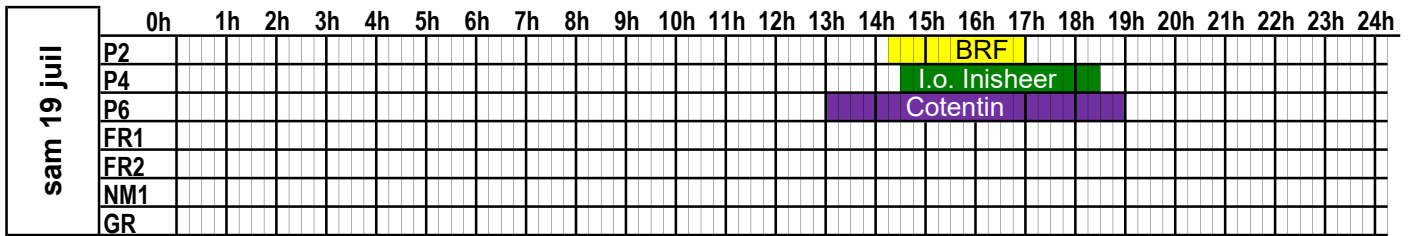

du 14 juillet 2025 au 20 juillet 2025