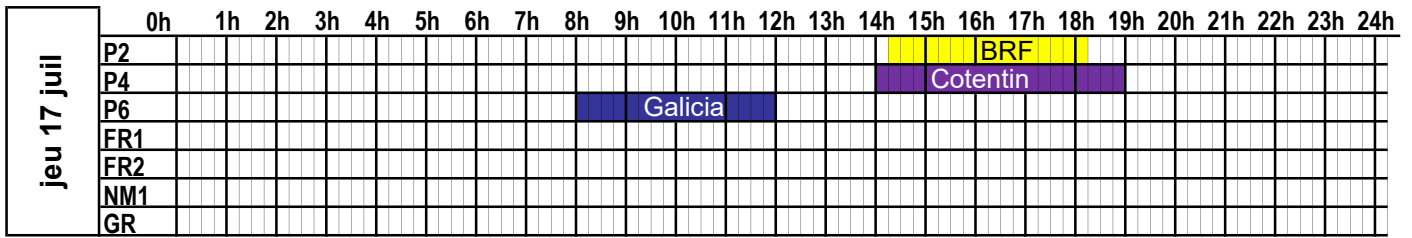

du 14 juillet 2025 au 20 juillet 2025