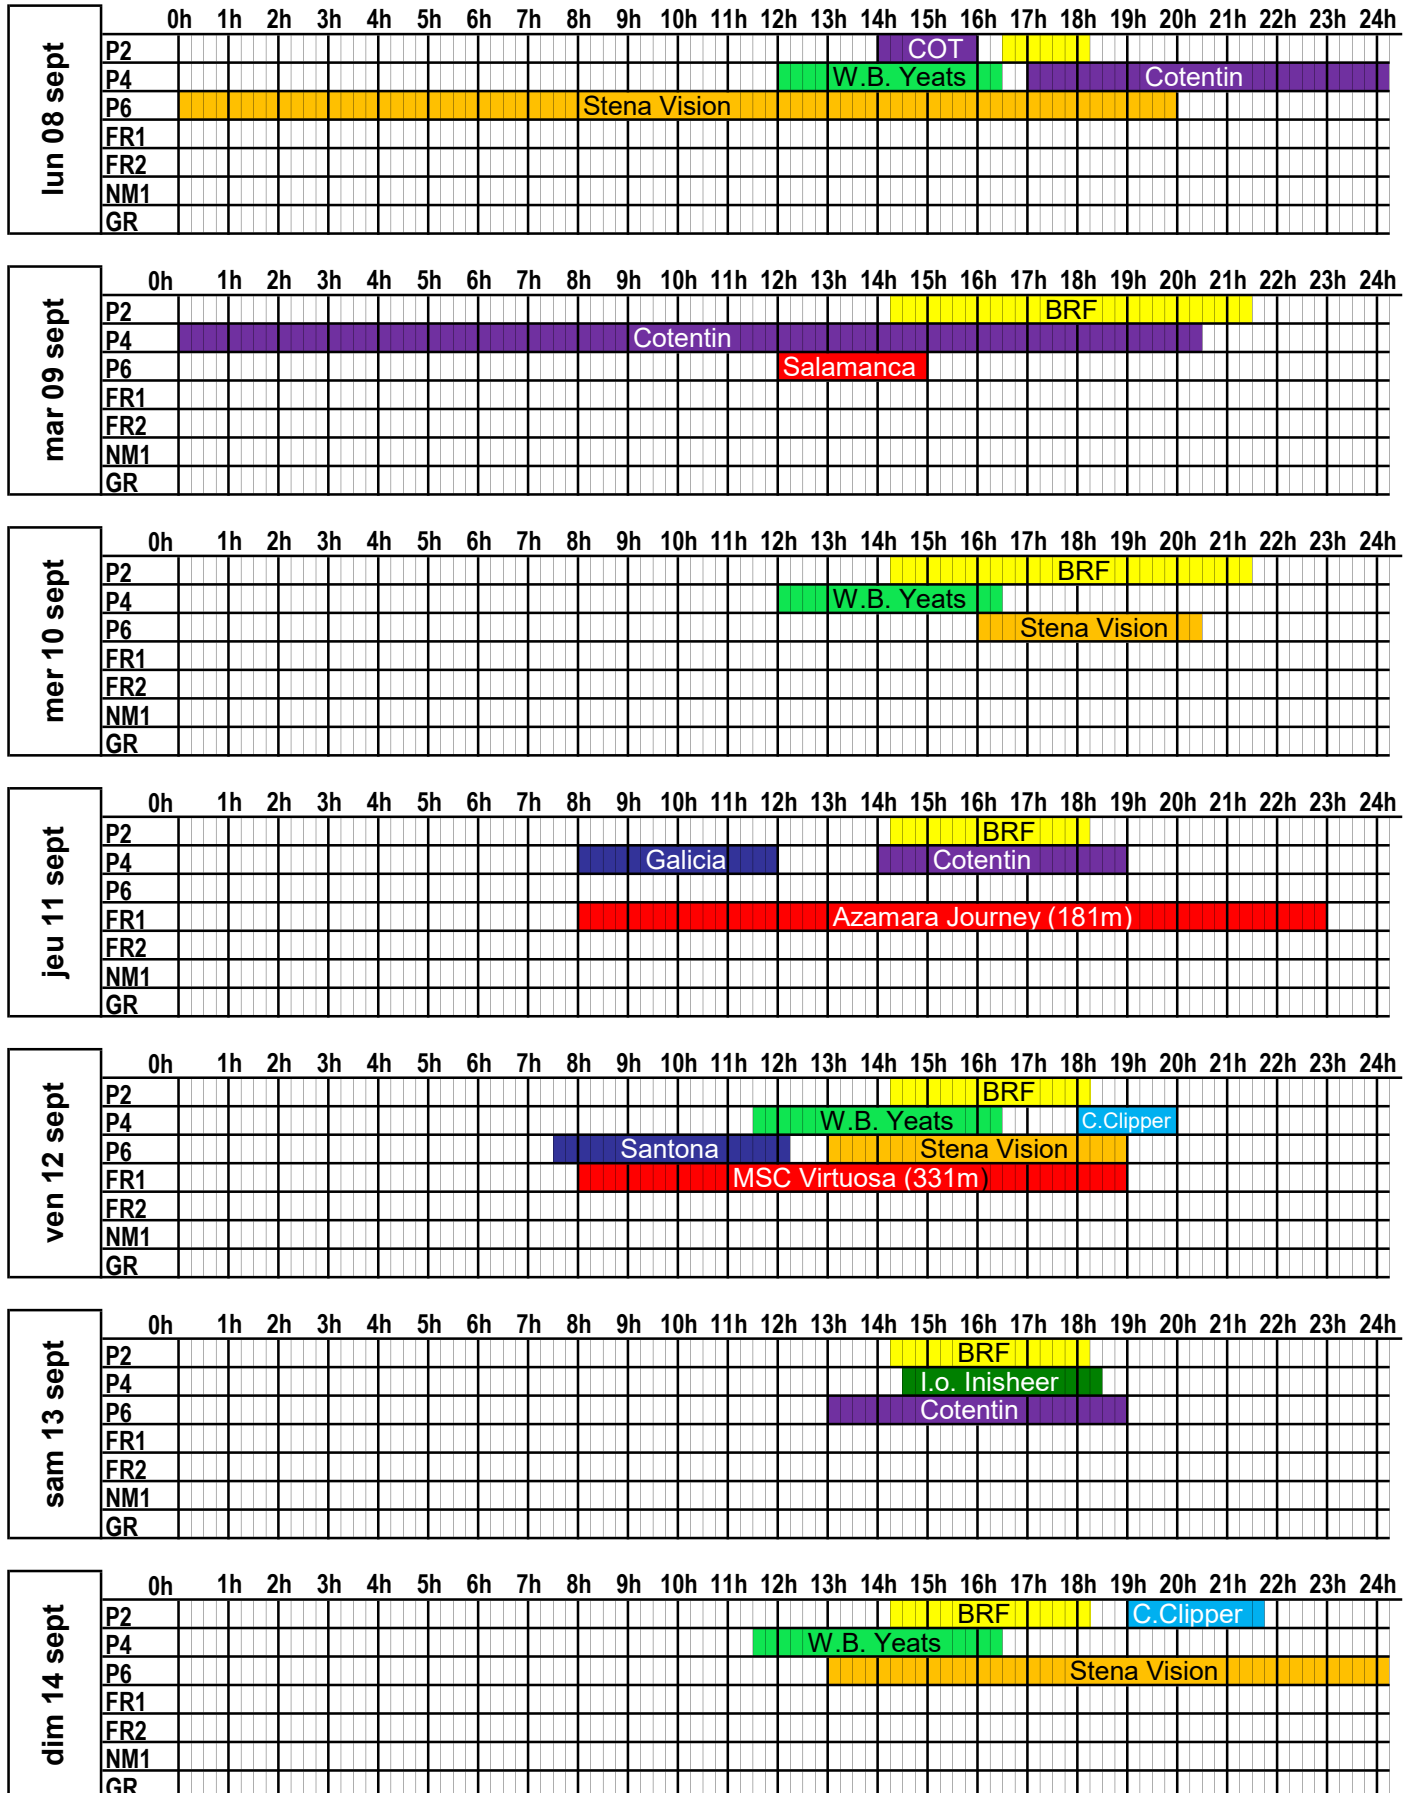

PORT DE CHERBOURG
PLAN D'OCCUPATION DES PASSERELLES

SEMAINE
2025

37

du 8 septembre 2025 au 14 septembre 2025