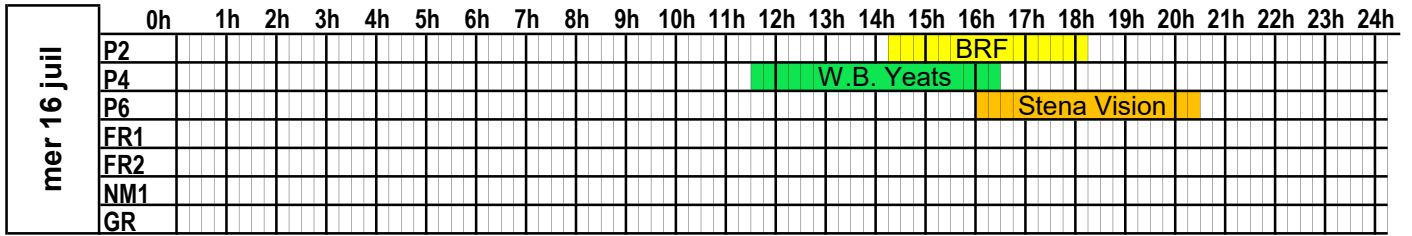

du 14 juillet 2025 au 20 juillet 2025