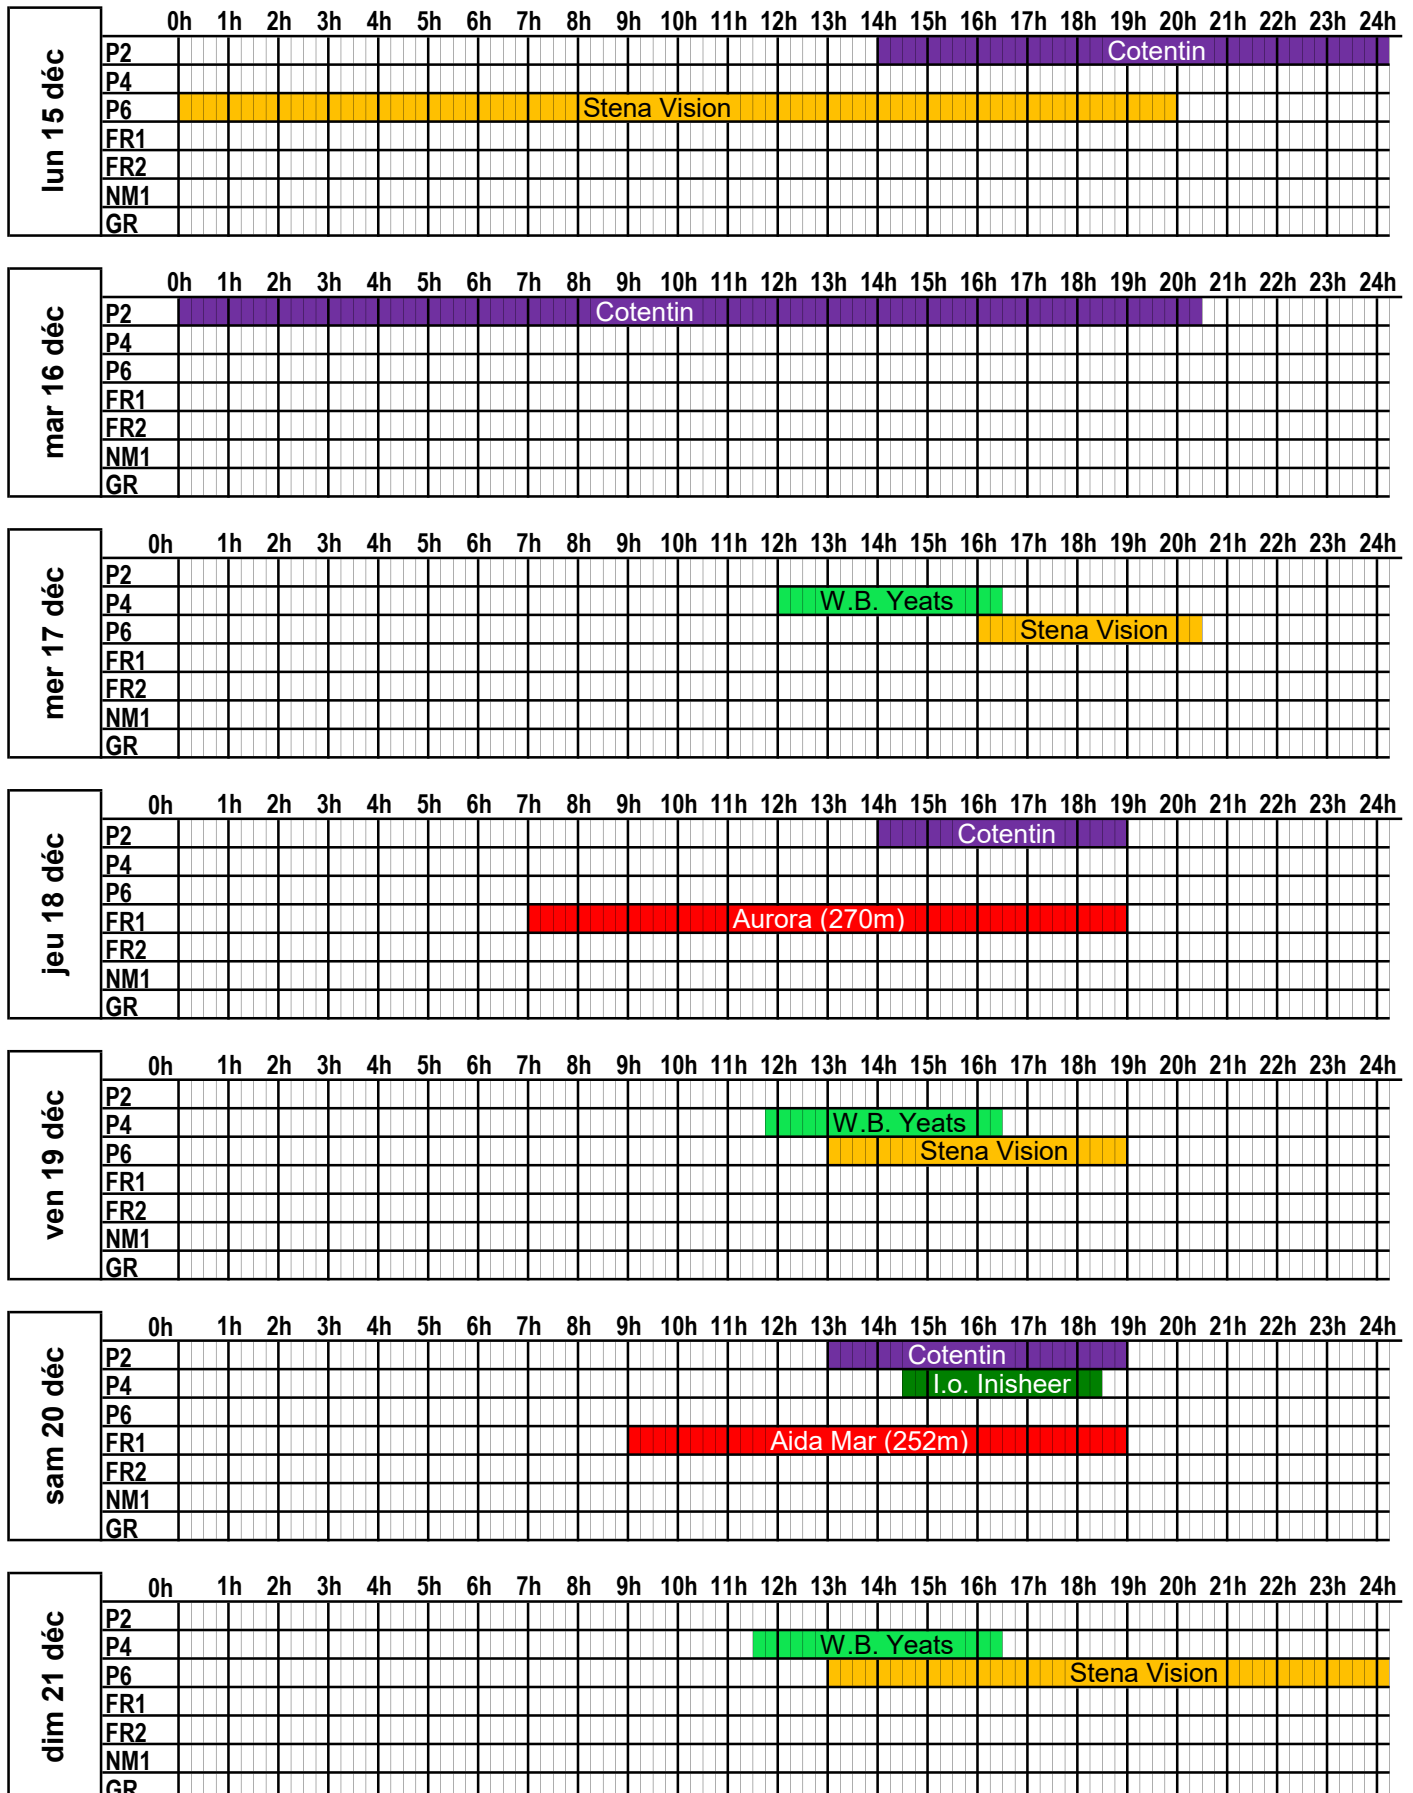

PORT DE CHERBOURG
PLAN D'OCCUPATION DES PASSERELLES

SEMAINE
2025 **51**

du 15 décembre 2025 au 21 décembre 2025