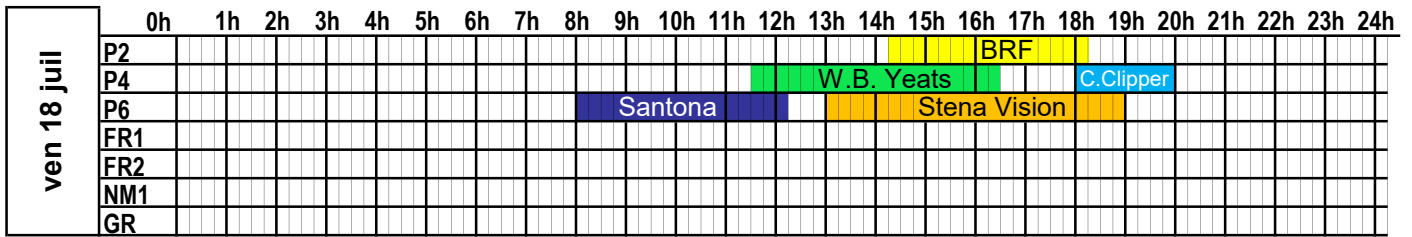

du 14 juillet 2025 au 20 juillet 2025