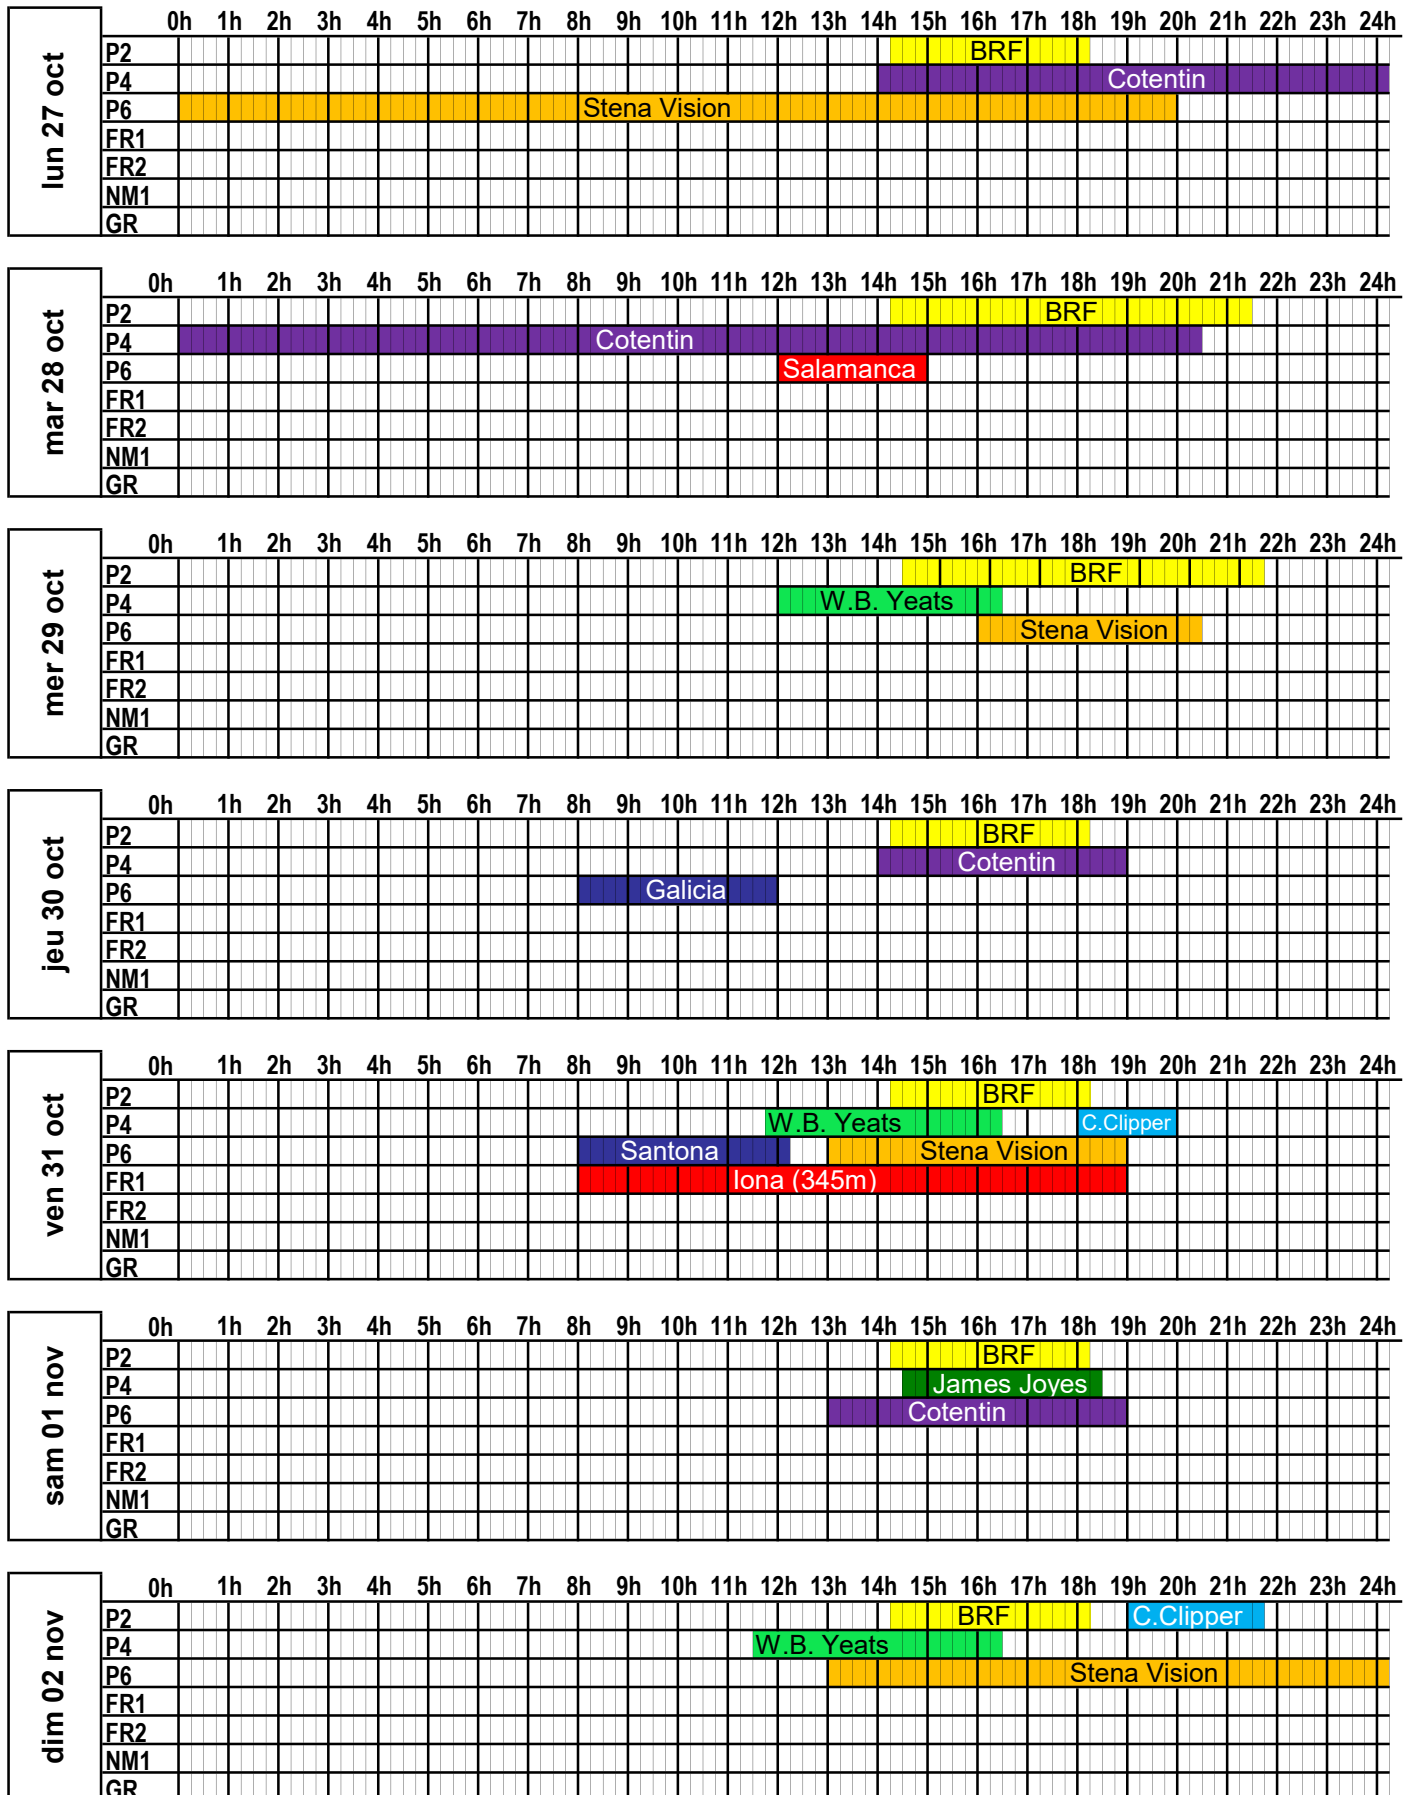

PORT DE CHERBOURG
PLAN D'OCCUPATION DES PASSERELLES

SEMAINE
2025

44

du 27 octobre 2025 au 2 novembre 2025