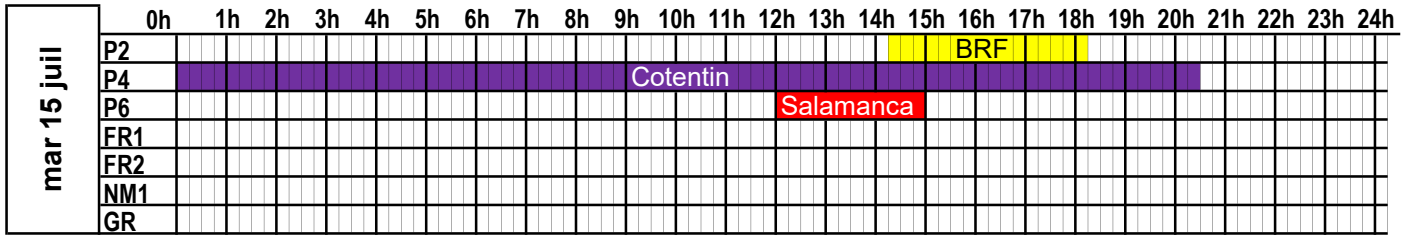

du 14 juillet 2025 au 20 juillet 2025