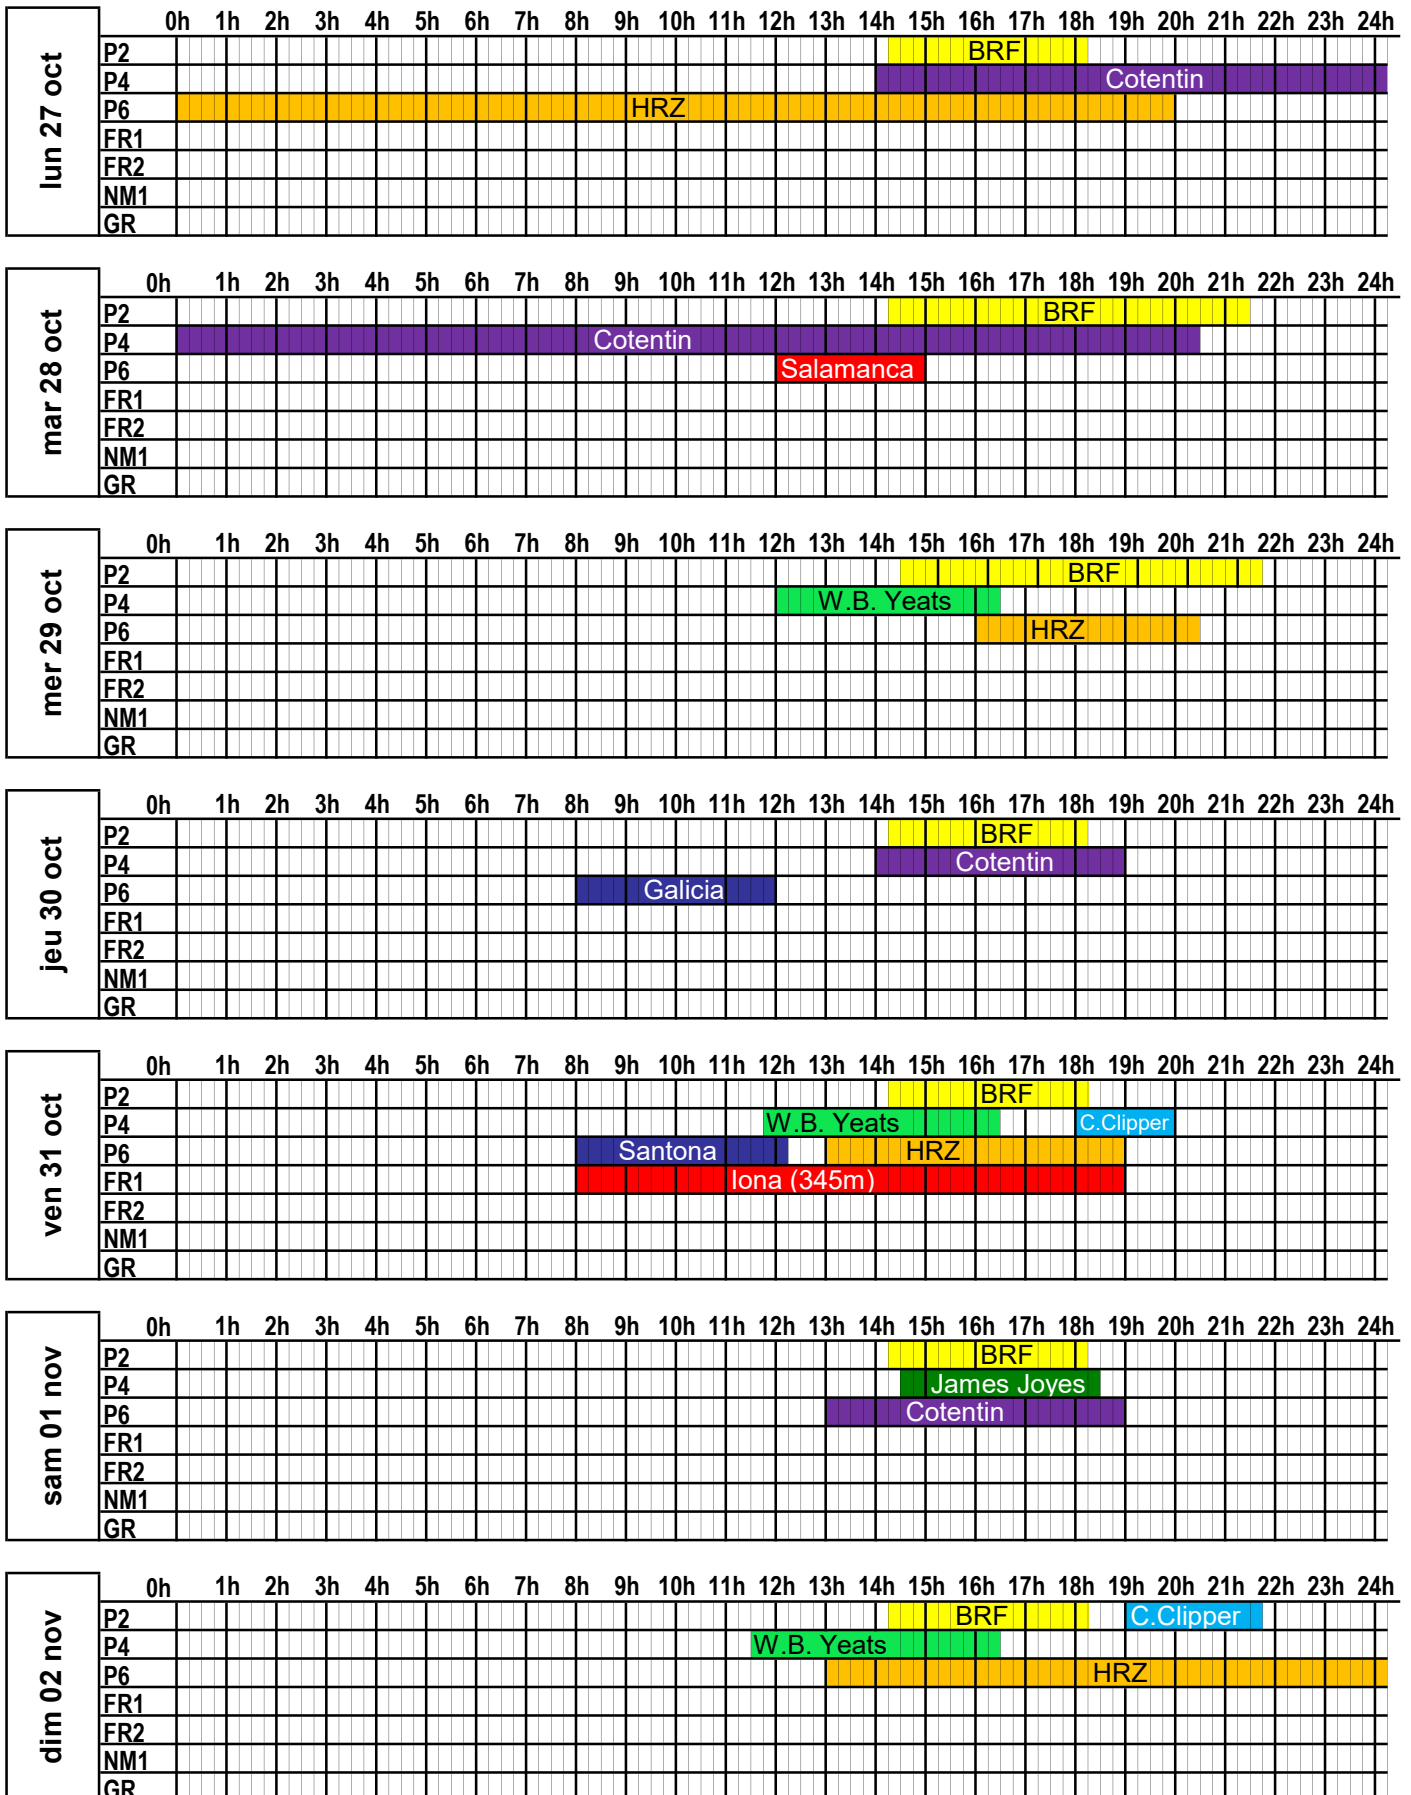

PORT DE CHERBOURG
PLAN D'OCCUPATION DES PASSERELLES

SEMAINE
2025

44

du 27 octobre 2025 au 2 novembre 2025