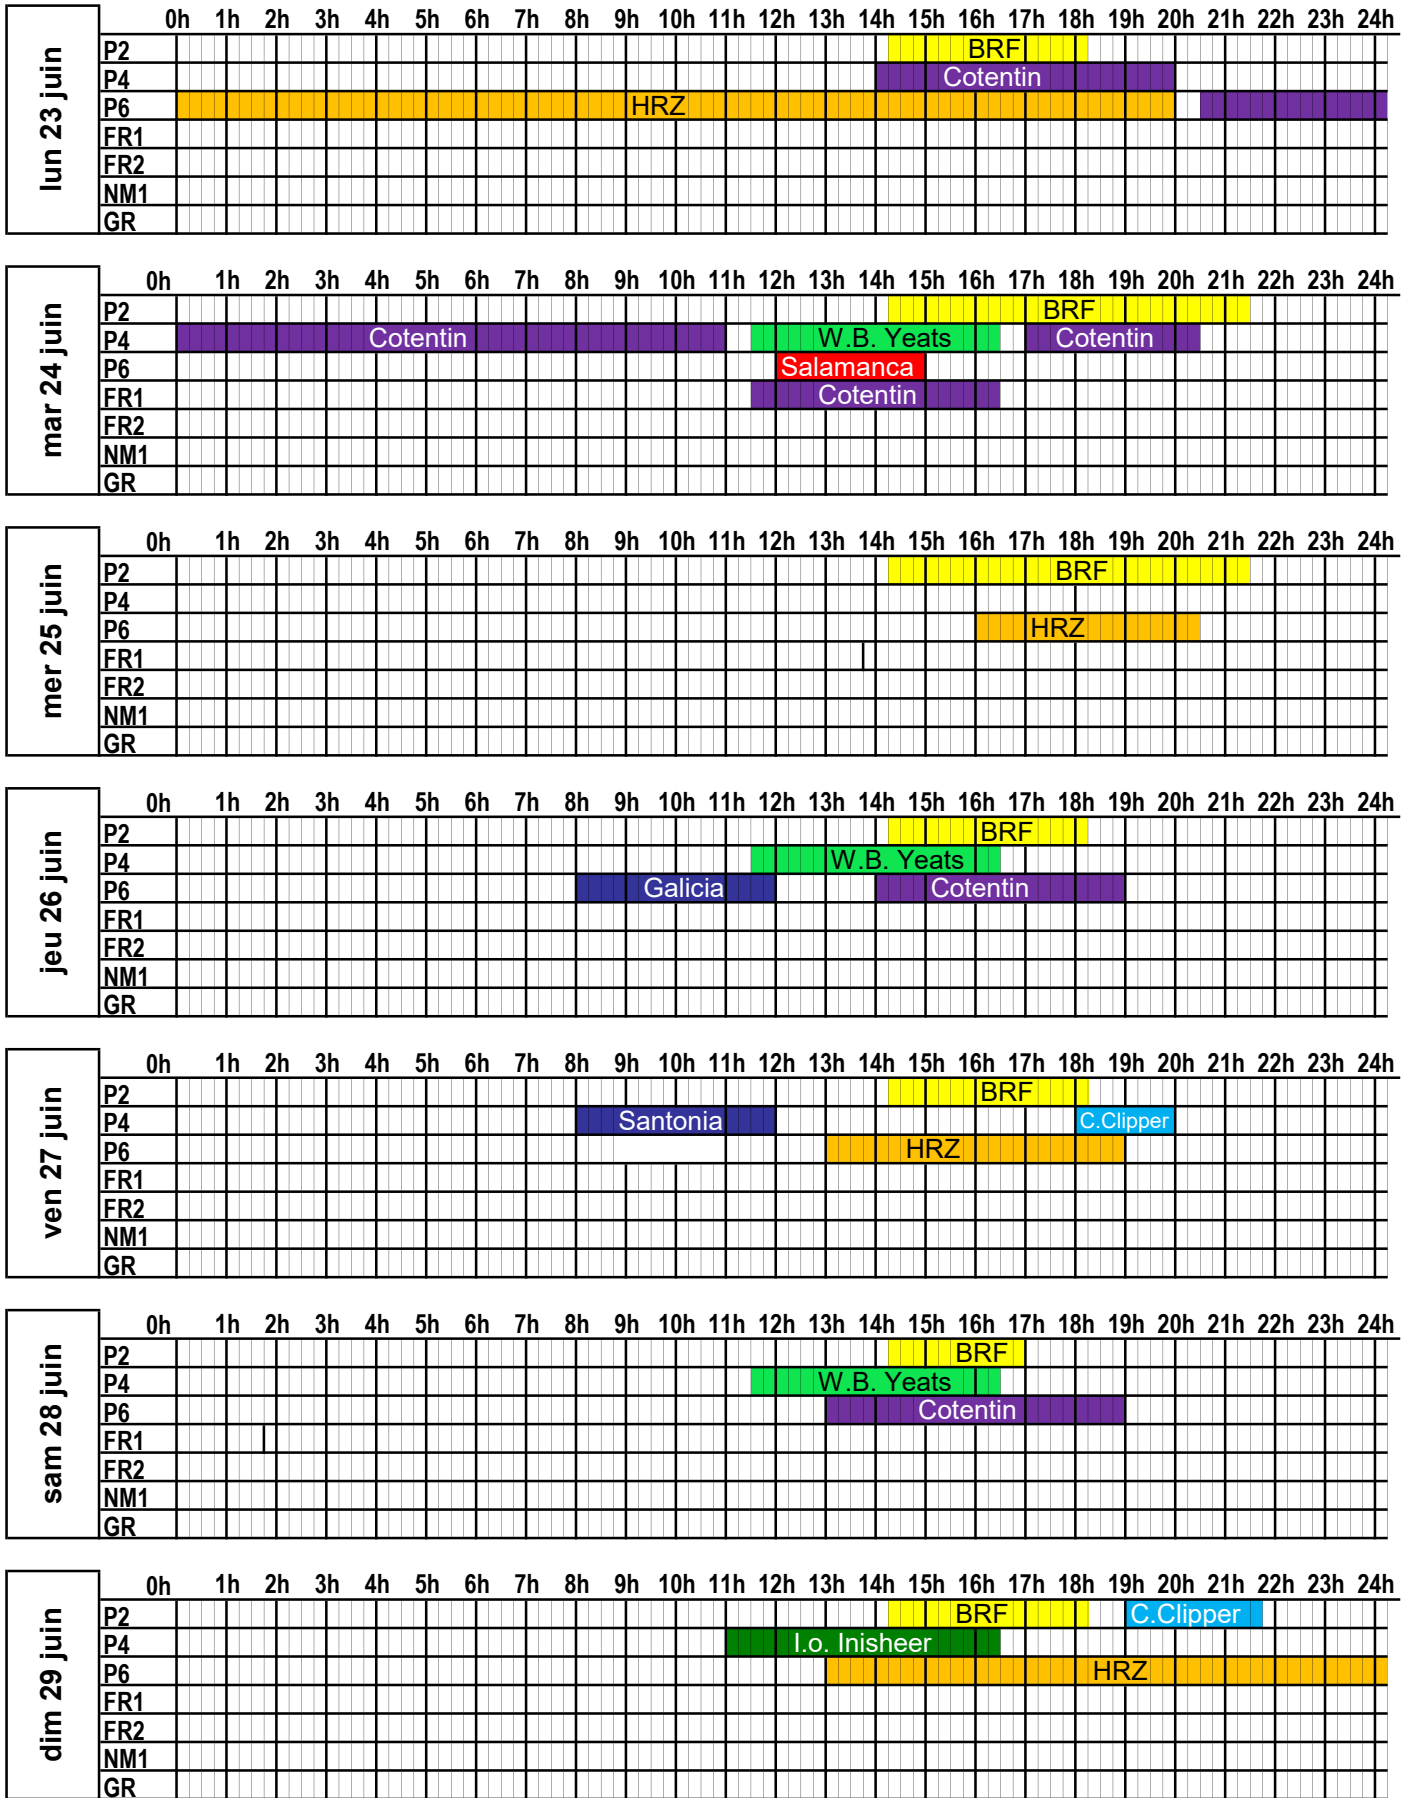

du 23 juin 2025 au 29 juin 2025