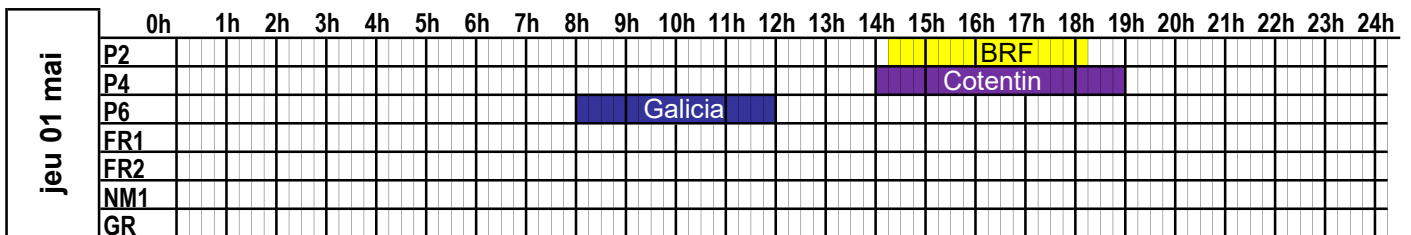

PORT DE CHERBOURG
PLAN D'OCCUPATION DES PASSERELLES

SEMAINE
2025 **18**

du 28 avril 2025 au 4 mai 2025