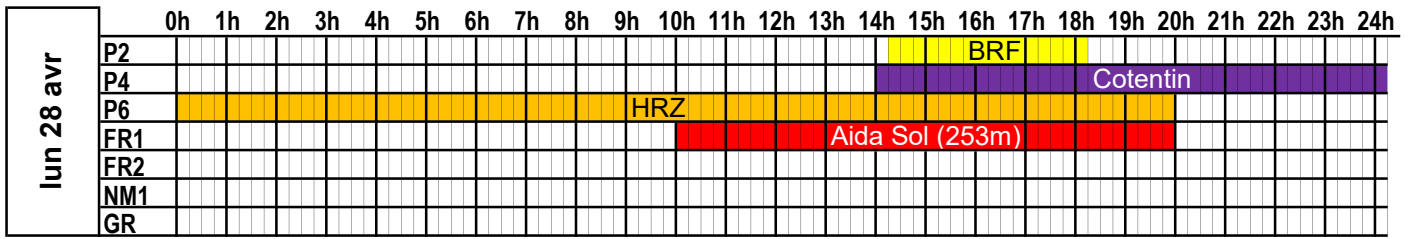

PORT DE CHERBOURG
PLAN D'OCCUPATION DES PASSERELLES

SEMAINE
2025 **18**

du 28 avril 2025 au 4 mai 2025