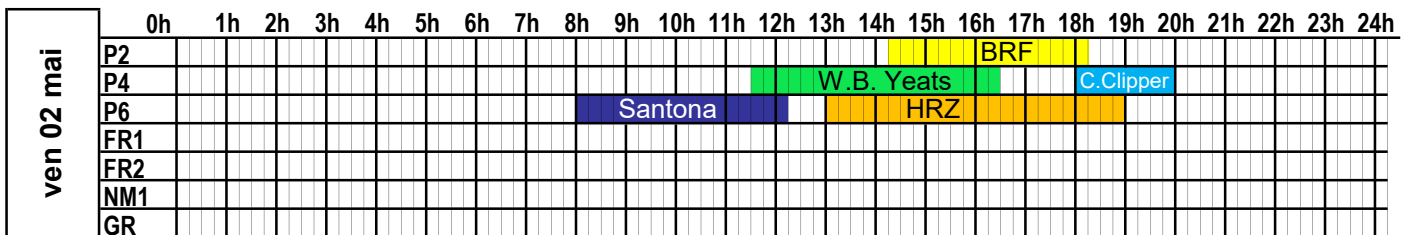

PORT DE CHERBOURG
PLAN D'OCCUPATION DES PASSERELLES

SEMAINE
2025 **18**

du 28 avril 2025 au 4 mai 2025