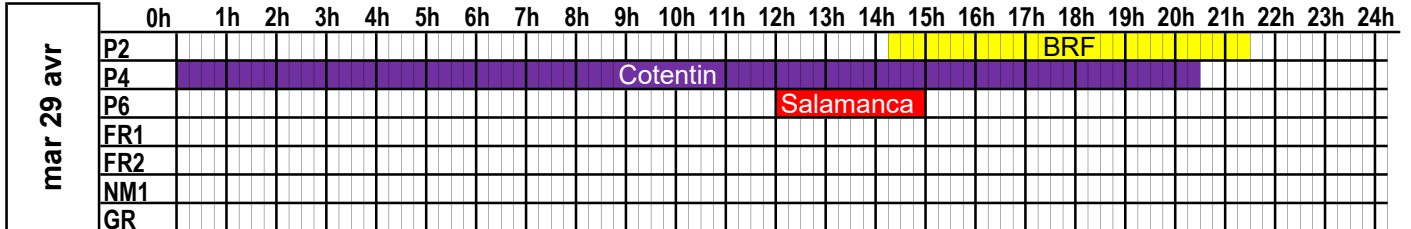

PORT DE CHERBOURG
PLAN D'OCCUPATION DES PASSERELLES

SEMAINE
2025 **18**

du 28 avril 2025 au 4 mai 2025