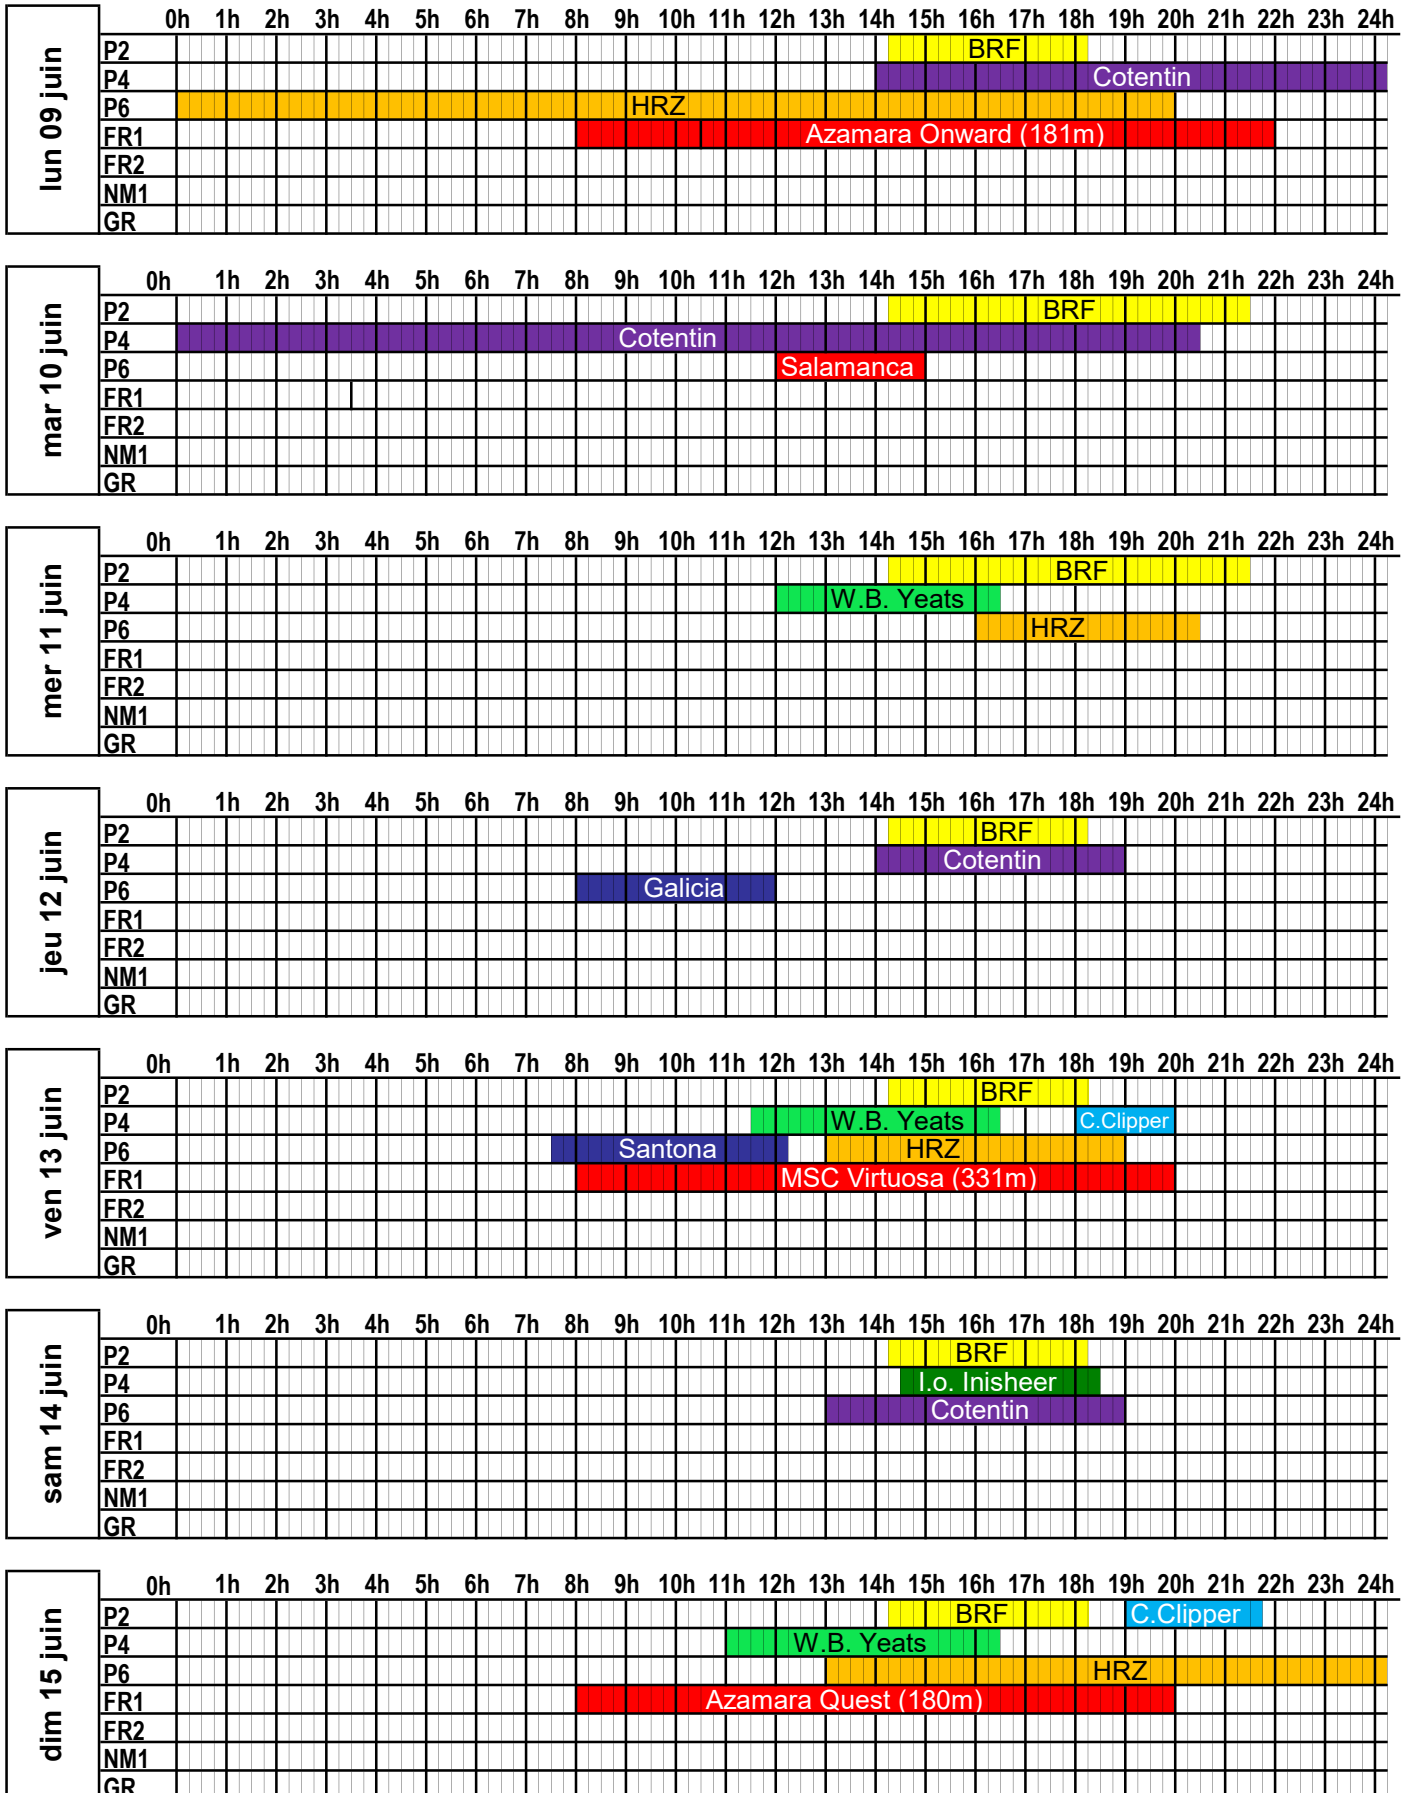

PORT DE CHERBOURG
PLAN D'OCCUPATION DES PASSERELLES

SEMAINE
2025 **24**

du 9 juin 2025 au 15 juin 2025