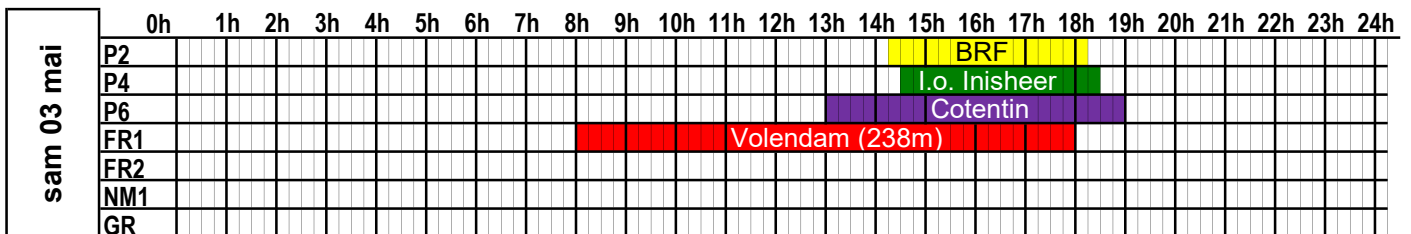

PORT DE CHERBOURG
PLAN D'OCCUPATION DES PASSERELLES

SEMAINE
2025 **18**

du 28 avril 2025 au 4 mai 2025