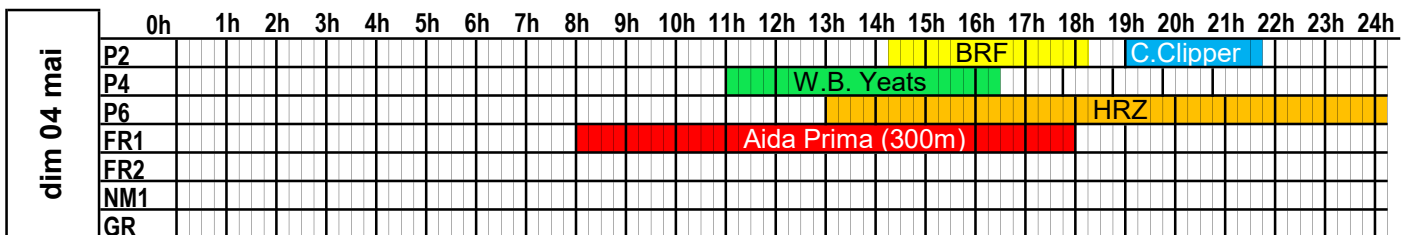

PORT DE CHERBOURG
PLAN D'OCCUPATION DES PASSERELLES

SEMAINE
2025 **18**

du 28 avril 2025 au 4 mai 2025