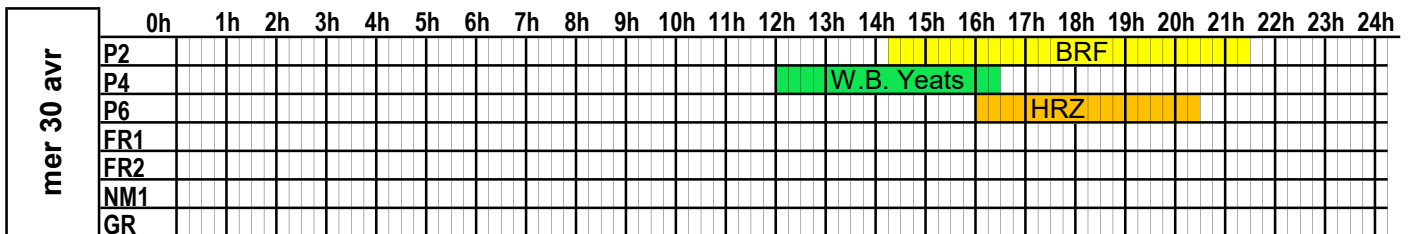

PORT DE CHERBOURG
PLAN D'OCCUPATION DES PASSERELLES

SEMAINE
2025 **18**

du 28 avril 2025 au 4 mai 2025