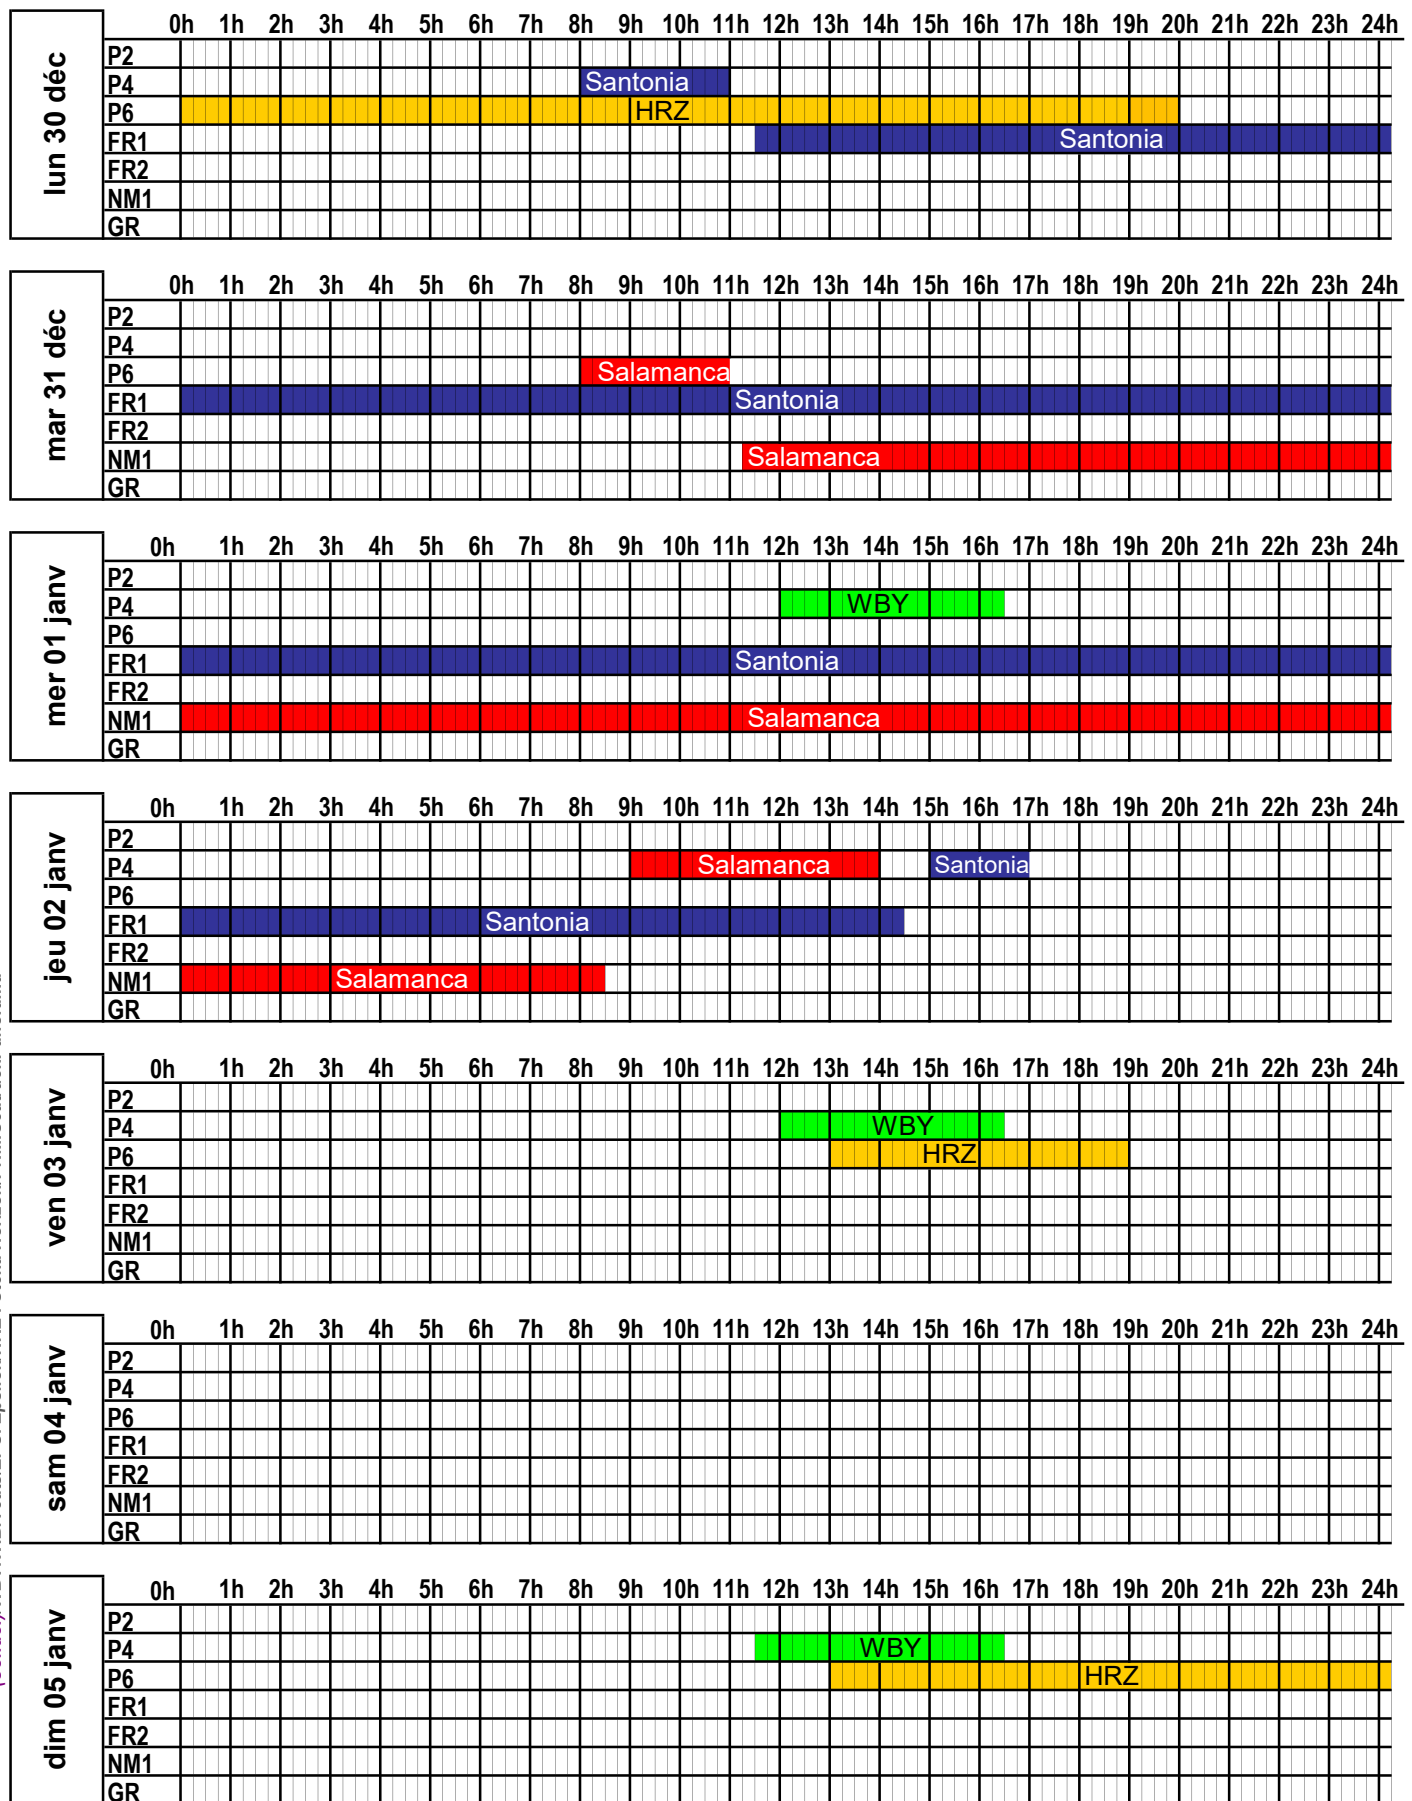

A jour au 28/10/24

PORT DE CHERBOURG PLAN D'OCCUPATION DES PASSERELLES

SEMAINE 2024 52

du 23 décembre 2024 au 29 décembre 2024

		0h	1h	2h	3h	4h	5h	6h	7h	8h	9h	10h	11h	12h	13h	14h	15h	16h	17h	18h	19h	20h	21h	22h	23h	24h		
lun 23 déc	P2																											
	P4																											
	P6																											
	FR1																											
	FR2																											
	NM1																											
	GR																											

		0h	1h	2h	3h	4h	5h	6h	7h	8h	9h	10h	11h	12h	13h	14h	15h	16h	17h	18h	19h	20h	21h	22h	23h	24h		
dim 29 déc	P2																											
	P4																											
	P6																											
	FR1																											
	FR2																											
	NM1																											
	GR																											

SEMAINE
2024

53

du 30 décembre 2024 au 5 janvier 2025

BRF:Barfleur /GLC:Galicia / SLA:Salamanca/CL:Condor Liberation (BAI)/CL:Condor Liberation
(Condor)/WBY:W.B.Yeats/EPS: Epsilon/HRZ: Stena Horizon/PNM:SeatruckPanorama