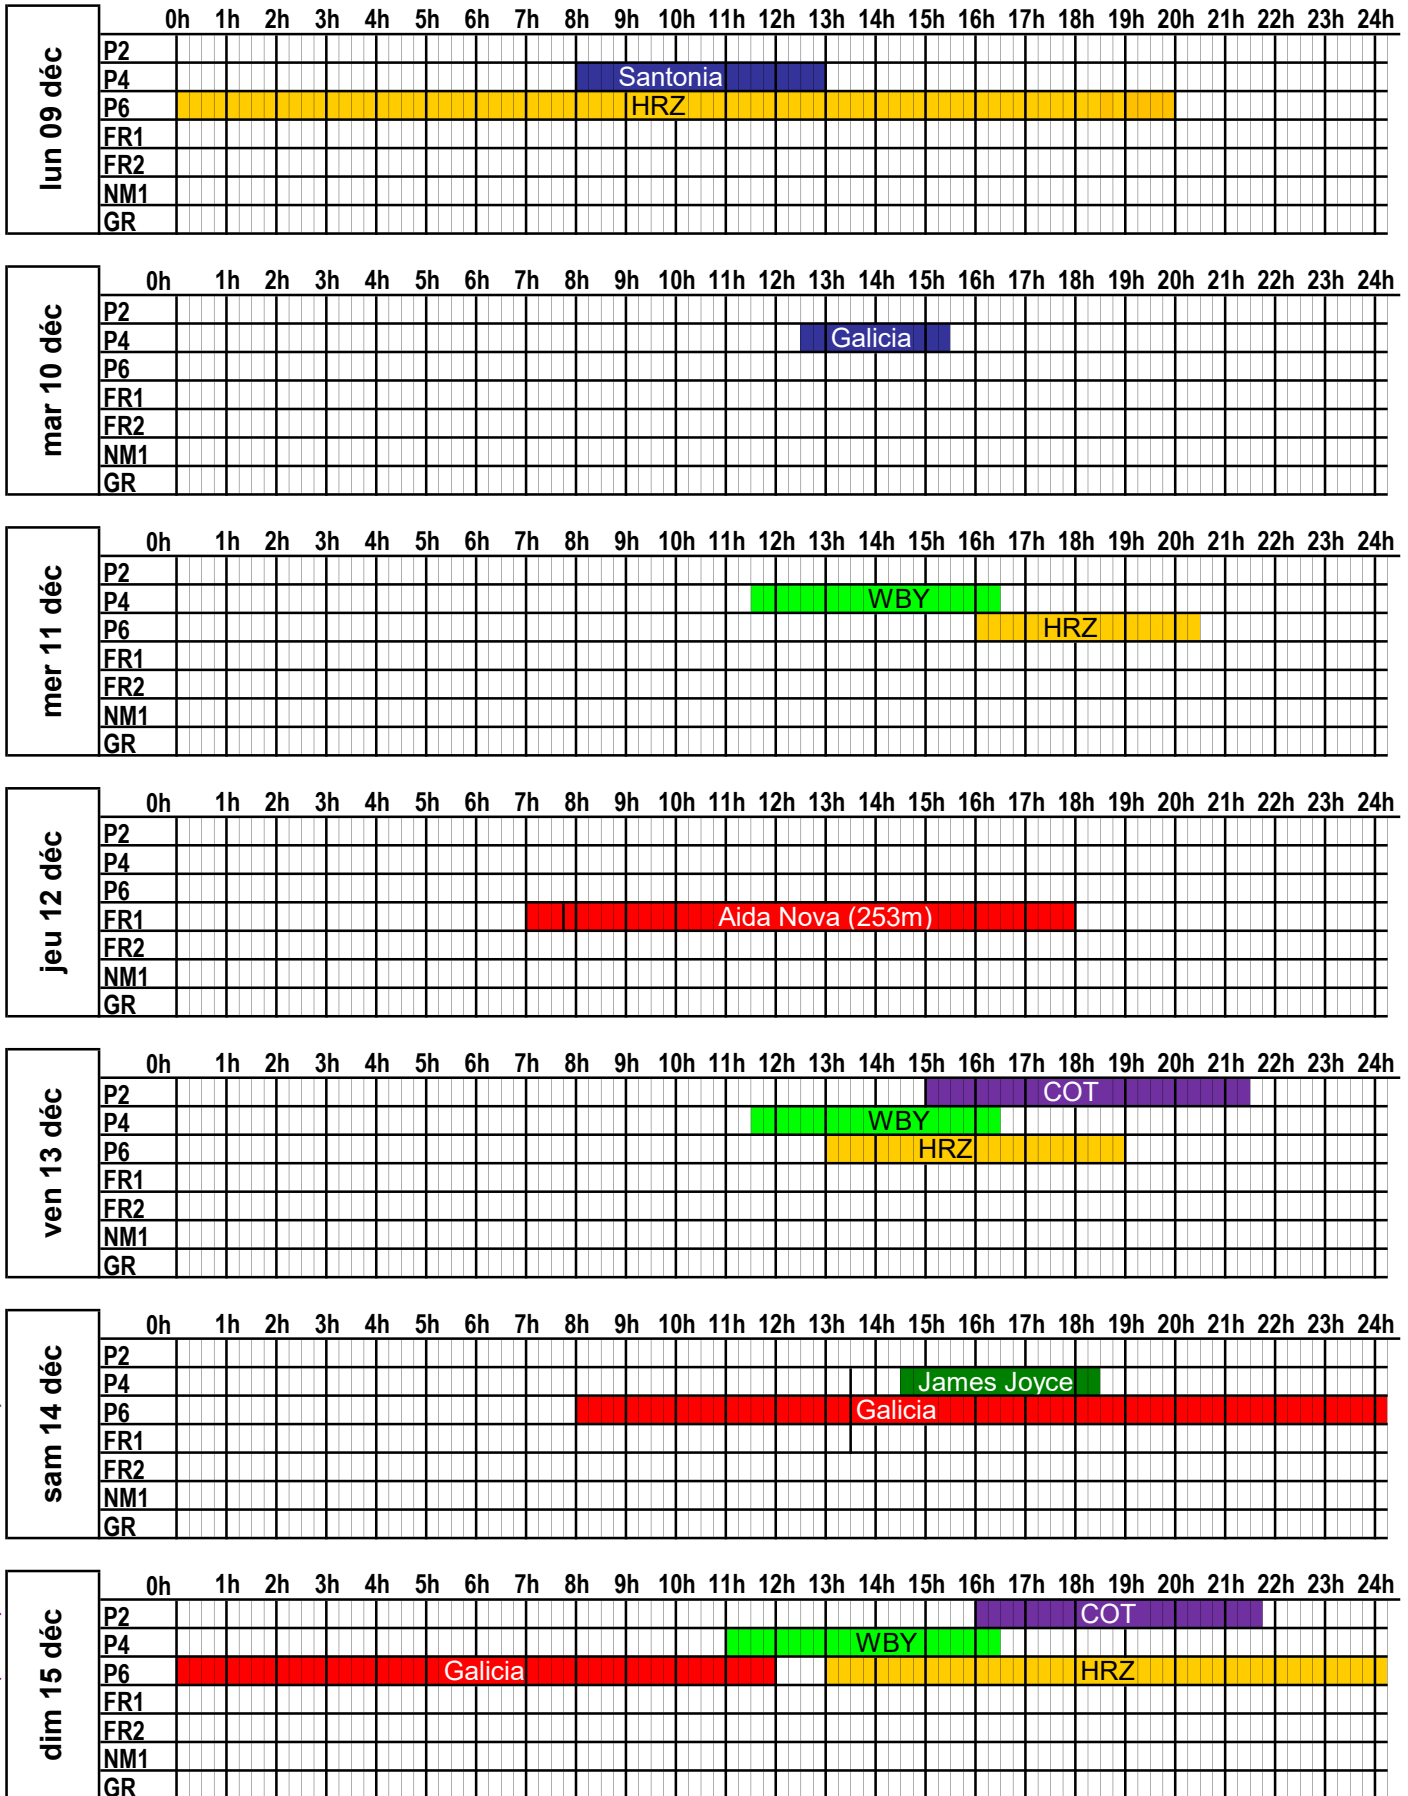

PORT DE CHERBOURG
PLAN D'OCCUPATION DES PASSERELLES

SEMAINE
2024
50

du 9 décembre 2024 au 15 décembre 2024

BRF:Barfleurf/GLC:Galicia / SLA:Salamanca/CL:Condor Liberation (BAI)/CL:Condor Liberation (Condor)/WBY:W.B.Yeats/EPS:Epsilon/HRZ:Stena Horizon/PNM:SeatruckPanorama

A jour au 28/10/24