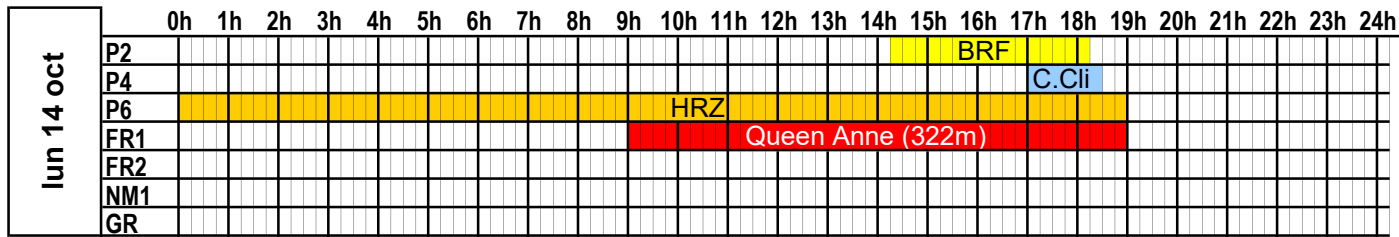

SEMAINE 2024

42

du 14 octobre 2024 au 20 octobre 2024

PORT DE CHERBOURG PLAN D'OCCUPATION DES PASSERELLES

SEMAINE 2024 **43**

du 21 octobre 2024 au 27 octobre 2024

		0h	1h	2h	3h	4h	5h	6h	7h	8h	9h	10h	11h	12h	13h	14h	15h	16h	17h	18h	19h	20h	21h	22h	23h	24h	
lun 21 oct	P2																	BRF									
	P4																				C.Clip						
	P6																										
	FR1																										
	FR2																										
	NM1																										
	GR																										
mar 22 oct	P2																				BRF						
	P4																										
	P6																										
	FR1																										
	FR2																										
	NM1																										
	GR																										
mer 23 oct	P2																										
	P4																										
	P6																										
	FR1																										
	FR2																										
	NM1																										
	GR																										
jeu 24 oct	P2																										
	P4																										
	P6																										
	FR1																										
	FR2																										
	NM1																										
	GR																										
ven 25 oct	P2																										
	P4																										
	P6																										
	FR1																										
	FR2																										
	NM1																										
	GR																										
sam 26 oct	P2																										
	P4																										
	P6																										
	FR1																										
	FR2																										
	NM1																										
	GR																										
dim 27 oct	P2																										
	P4																										
	P6																										
	FR1																										
	FR2																										
	NM1																										
	GR																										