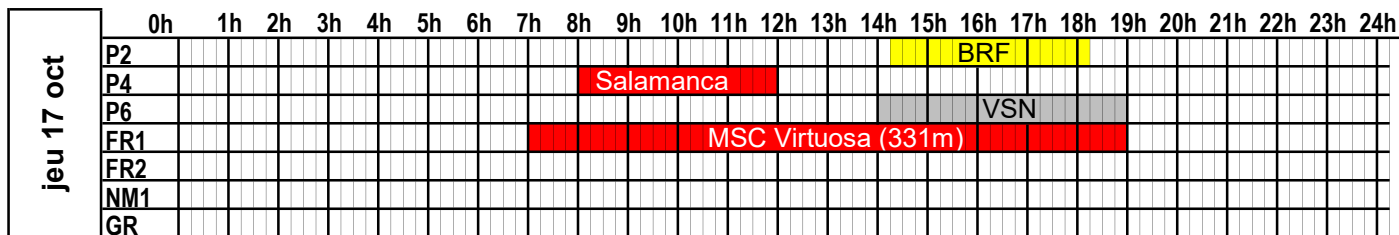

SEMAINE 2024

42

du 14 octobre 2024 au 20 octobre 2024

PORT DE CHERBOURG PLAN D'OCCUPATION DES PASSERELLES

SEMAINE 2024 **43**

du 21 octobre 2024 au 27 octobre 2024

		0h	1h	2h	3h	4h	5h	6h	7h	8h	9h	10h	11h	12h	13h	14h	15h	16h	17h	18h	19h	20h	21h	22h	23h	24h	
lun 21 oct	P2																	BRF									
	P4																				C.Clip						
	P6																										
	FR1																										
	FR2																										
	NM1																										
	GR																										
mar 22 oct	P2																				BRF						
	P4																										
	P6																										
	FR1																										
	FR2																										
	NM1																										
	GR																										
mer 23 oct	P2																										
	P4																										
	P6																										
	FR1																										
	FR2																										
	NM1																										
	GR																										
jeu 24 oct	P2																										
	P4																										
	P6																										
	FR1																										
	FR2																										
	NM1																										
	GR																										
ven 25 oct	P2																										
	P4																										
	P6																										
	FR1																										
	FR2																										
	NM1																										
	GR																										
sam 26 oct	P2																										
	P4																										
	P6																										
	FR1																										
	FR2																										
	NM1																										
	GR																										
dim 27 oct	P2																										
	P4																										
	P6																										
	FR1																										
	FR2																										
	NM1																										
	GR																										