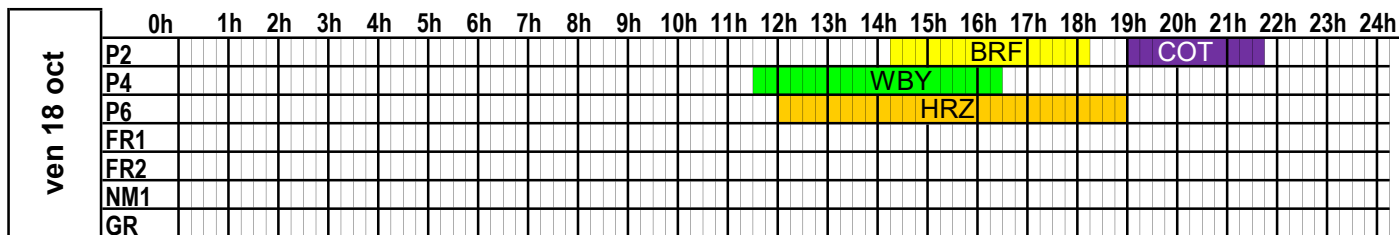

SEMAINE 2024

42

du 14 octobre 2024 au 20 octobre 2024

PORT DE CHERBOURG PLAN D'OCCUPATION DES PASSERELLES

SEMAINE 2024 **43**

du 21 octobre 2024 au 27 octobre 2024

		0h	1h	2h	3h	4h	5h	6h	7h	8h	9h	10h	11h	12h	13h	14h	15h	16h	17h	18h	19h	20h	21h	22h	23h	24h	
lun 21 oct	P2																	BRF									
	P4																				C.Clip						
	P6																										
	FR1																										
	FR2																										
	NM1																										
	GR																										
mar 22 oct	P2																				BRF						
	P4																										
	P6																										
	FR1																										
	FR2																										
	NM1																										
	GR																										
mer 23 oct	P2																										
	P4																										
	P6																										
	FR1																										
	FR2																										
	NM1																										
	GR																										
jeu 24 oct	P2																										
	P4																										
	P6																										
	FR1																										
	FR2																										
	NM1																										
	GR																										
ven 25 oct	P2																										
	P4																										
	P6																										
	FR1																										
	FR2																										
	NM1																										
	GR																										
sam 26 oct	P2																										
	P4																										
	P6																										
	FR1																										
	FR2																										
	NM1																										
	GR																										
dim 27 oct	P2																										
	P4																										
	P6																										
	FR1																										
	FR2																										
	NM1																										
	GR																										