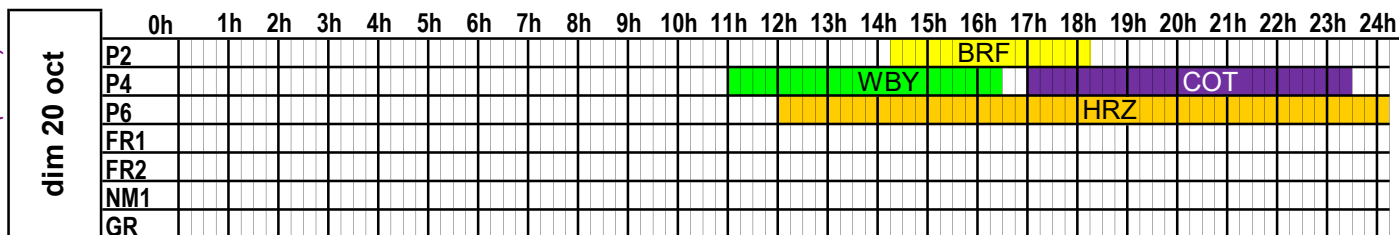

SEMAINE 2024

42

du 14 octobre 2024 au 20 octobre 2024

PORT DE CHERBOURG PLAN D'OCCUPATION DES PASSERELLES

SEMAINE 2024 **43**

du 21 octobre 2024 au 27 octobre 2024

		0h	1h	2h	3h	4h	5h	6h	7h	8h	9h	10h	11h	12h	13h	14h	15h	16h	17h	18h	19h	20h	21h	22h	23h	24h	
lun 21 oct	P2																	BRF									
	P4																				C.Clip						
	P6																										
	FR1																										
	FR2																										
	NM1																										
	GR																										
mar 22 oct	P2																				BRF						
	P4																										
	P6																										
	FR1																										
	FR2																										
	NM1																										
	GR																										
mer 23 oct	P2																										
	P4																										
	P6																										
	FR1																										
	FR2																										
	NM1																										
	GR																										
jeu 24 oct	P2																										
	P4																										
	P6																										
	FR1																										
	FR2																										
	NM1																										
	GR																										
ven 25 oct	P2																										
	P4																										
	P6																										
	FR1																										
	FR2																										
	NM1																										
	GR																										
sam 26 oct	P2																										
	P4																										
	P6																										
	FR1																										
	FR2																										
	NM1																										
	GR																										
dim 27 oct	P2																										
	P4																										
	P6																										
	FR1																										
	FR2																										
	NM1																										
	GR																										