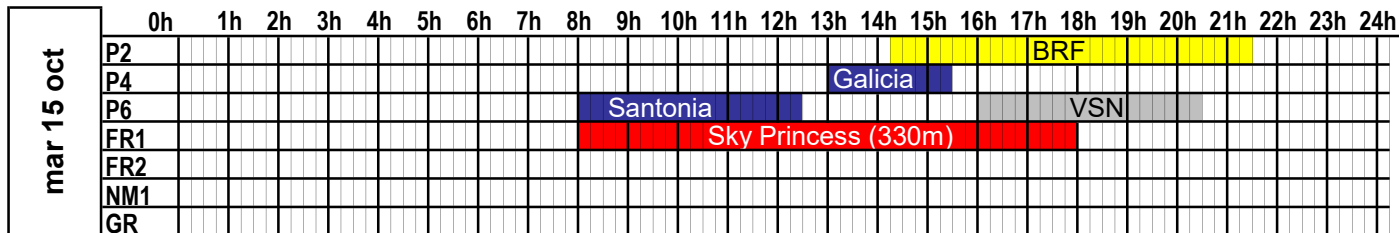

SEMAINE 2024

42

du 14 octobre 2024 au 20 octobre 2024

PORT DE CHERBOURG PLAN D'OCCUPATION DES PASSERELLES

SEMAINE 2024 **43**

du 21 octobre 2024 au 27 octobre 2024

		0h	1h	2h	3h	4h	5h	6h	7h	8h	9h	10h	11h	12h	13h	14h	15h	16h	17h	18h	19h	20h	21h	22h	23h	24h	
lun 21 oct	P2																	BRF									
	P4																				C.Clip						
	P6																										
	FR1																										
	FR2																										
	NM1																										
	GR																										
mar 22 oct	P2																				BRF						
	P4																										
	P6																										
	FR1																										
	FR2																										
	NM1																										
	GR																										
mer 23 oct	P2																										
	P4																										
	P6																										
	FR1																										
	FR2																										
	NM1																										
	GR																										
jeu 24 oct	P2																										
	P4																										
	P6																										
	FR1																										
	FR2																										
	NM1																										
	GR																										
ven 25 oct	P2																										
	P4																										
	P6																										
	FR1																										
	FR2																										
	NM1																										
	GR																										
sam 26 oct	P2																										
	P4																										
	P6																										
	FR1																										
	FR2																										
	NM1																										
	GR																										
dim 27 oct	P2																										
	P4																										
	P6																										
	FR1																										
	FR2																										
	NM1																										
	GR																										