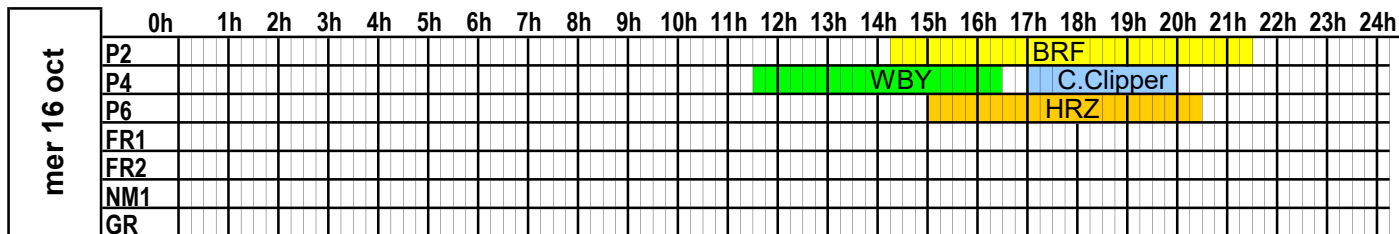

SEMAINE 2024

42

du 14 octobre 2024 au 20 octobre 2024

PORT DE CHERBOURG PLAN D'OCCUPATION DES PASSERELLES

SEMAINE 2024 **43**

du 21 octobre 2024 au 27 octobre 2024

		0h	1h	2h	3h	4h	5h	6h	7h	8h	9h	10h	11h	12h	13h	14h	15h	16h	17h	18h	19h	20h	21h	22h	23h	24h	
lun 21 oct	P2																	BRF									
	P4																				C.Clip						
	P6																										
	FR1																										
	FR2																										
	NM1																										
	GR																										
mar 22 oct	P2																				BRF						
	P4																										
	P6																										
	FR1																										
	FR2																										
	NM1																										
	GR																										
mer 23 oct	P2																										
	P4																										
	P6																										
	FR1																										
	FR2																										
	NM1																										
	GR																										
jeu 24 oct	P2																										
	P4																										
	P6																										
	FR1																										
	FR2																										
	NM1																										
	GR																										
ven 25 oct	P2																										
	P4																										
	P6																										
	FR1																										
	FR2																										
	NM1																										
	GR																										
sam 26 oct	P2																										
	P4																										
	P6																										
	FR1																										
	FR2																										
	NM1																										
	GR																										
dim 27 oct	P2																										
	P4																										
	P6																										
	FR1																										
	FR2																										
	NM1																										
	GR																										