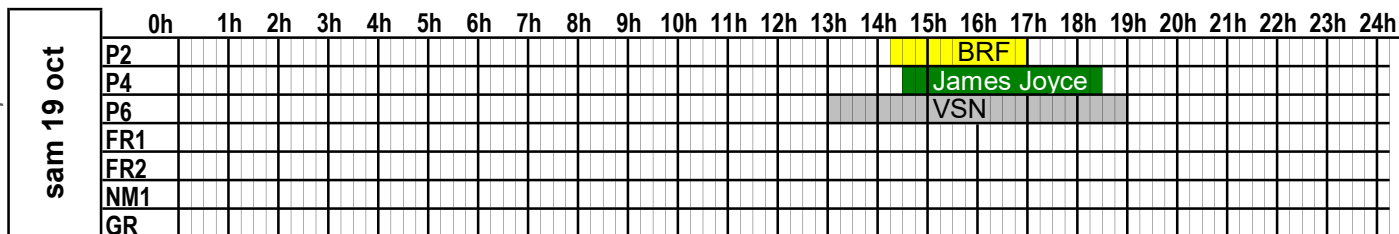

SEMAINE 2024

42

du 14 octobre 2024 au 20 octobre 2024

PORT DE CHERBOURG PLAN D'OCCUPATION DES PASSERELLES

SEMAINE 2024 **43**

du 21 octobre 2024 au 27 octobre 2024

		0h	1h	2h	3h	4h	5h	6h	7h	8h	9h	10h	11h	12h	13h	14h	15h	16h	17h	18h	19h	20h	21h	22h	23h	24h	
lun 21 oct	P2																	BRF									
	P4																				C.Clip						
	P6																										
	FR1																										
	FR2																										
	NM1																										
	GR																										
mar 22 oct	P2																				BRF						
	P4																										
	P6																										
	FR1																										
	FR2																										
	NM1																										
	GR																										
mer 23 oct	P2																										
	P4																										
	P6																										
	FR1																										
	FR2																										
	NM1																										
	GR																										
jeu 24 oct	P2																										
	P4																										
	P6																										
	FR1																										
	FR2																										
	NM1																										
	GR																										
ven 25 oct	P2																										
	P4																										
	P6																										
	FR1																										
	FR2																										
	NM1																										
	GR																										
sam 26 oct	P2																										
	P4																										
	P6																										
	FR1																										
	FR2																										
	NM1																										
	GR																										
dim 27 oct	P2																										
	P4																										
	P6																										
	FR1																										
	FR2																										
	NM1																										
	GR																										