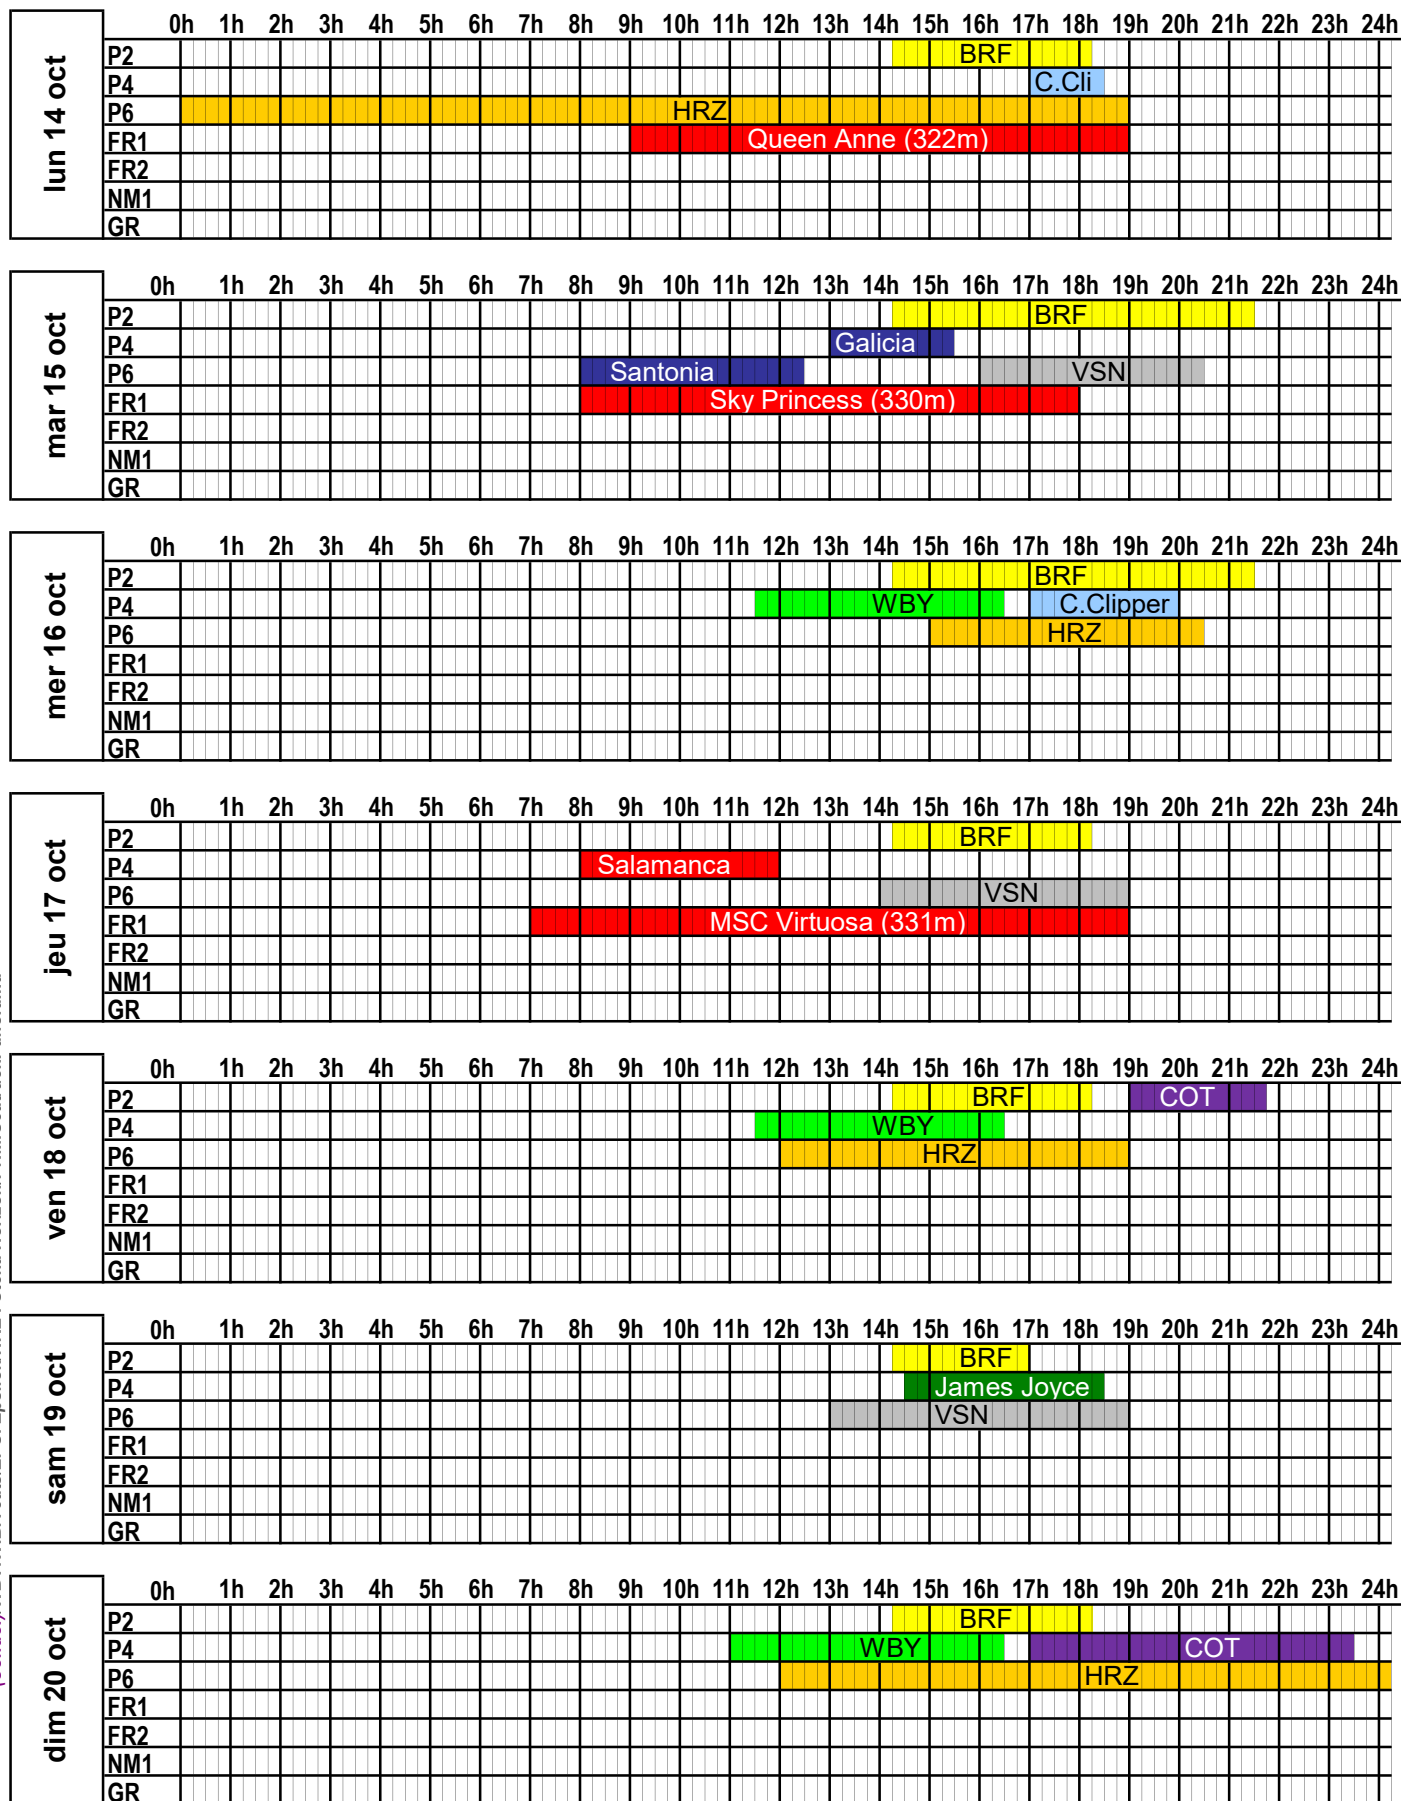

**PORT DE CHERBOURG
PLAN D'OCCUPATION DES PASSERELLES**

SEMAINE
2024

42

du 14 octobre 2024 au 20 octobre 2024

BRF:Barfleu /GLC:Galicia / SLA:Salamanca/CL:Condor Liberation (BAI)/CL:Condor Liberation (Condor)/WBY:W.B.Yeats/EPS:Epsilon/HRZ:Stena Horizon/PNM:SeatruckPanorama