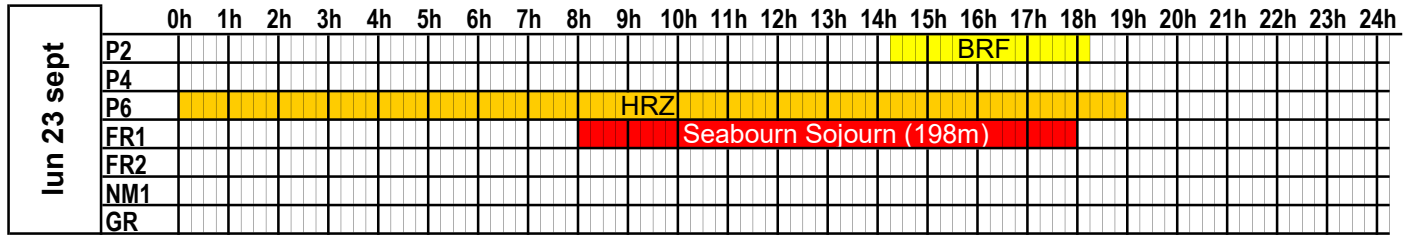

dim 22 sept	0h	1h	2h	3h	4h	5h	6h	7h	8h	9h	10h	11h	12h	13h	14h	15h	16h	17h	18h	19h	20h	21h	22h	23h	24h	
	P2																									
P4																										
P6																										
FR1																										
FR2																										
NM1																										
GR																										

BRF:Barfleur /GLC:Galicia / SLA:Salamanca/CL:Condor Liberation (BAI)/CL:Condor Liberation  
(Condor)WBY:W.B.Yeats/EPS:Stena Horizon/PNM:SeatruckPanorama

**PORT DE CHERBOURG  
PLAN D'OCCUPATION DES PASSERELLES**

**SEMAINE  
2024**

**39**

du 23 septembre 2024 au 29 septembre 2024

**PORT DE CHERBOURG**  
**PLAN D'OCCUPATION DES PASSERELLES**

SEMAINE  
**2024**  
**41**

du 7 octobre 2024 au 13 octobre 2024

lun 07 oct		0h	1h	2h	3h	4h	5h	6h	7h	8h	9h	10h	11h	12h	13h	14h	15h	16h	17h	18h	19h	20h	21h	22h	23h	24h	
	P2																			BRF							
	P4																				C.Clip						
	P6																										
	FR1																										
	FR2																										
	NM1																										
	GR																										