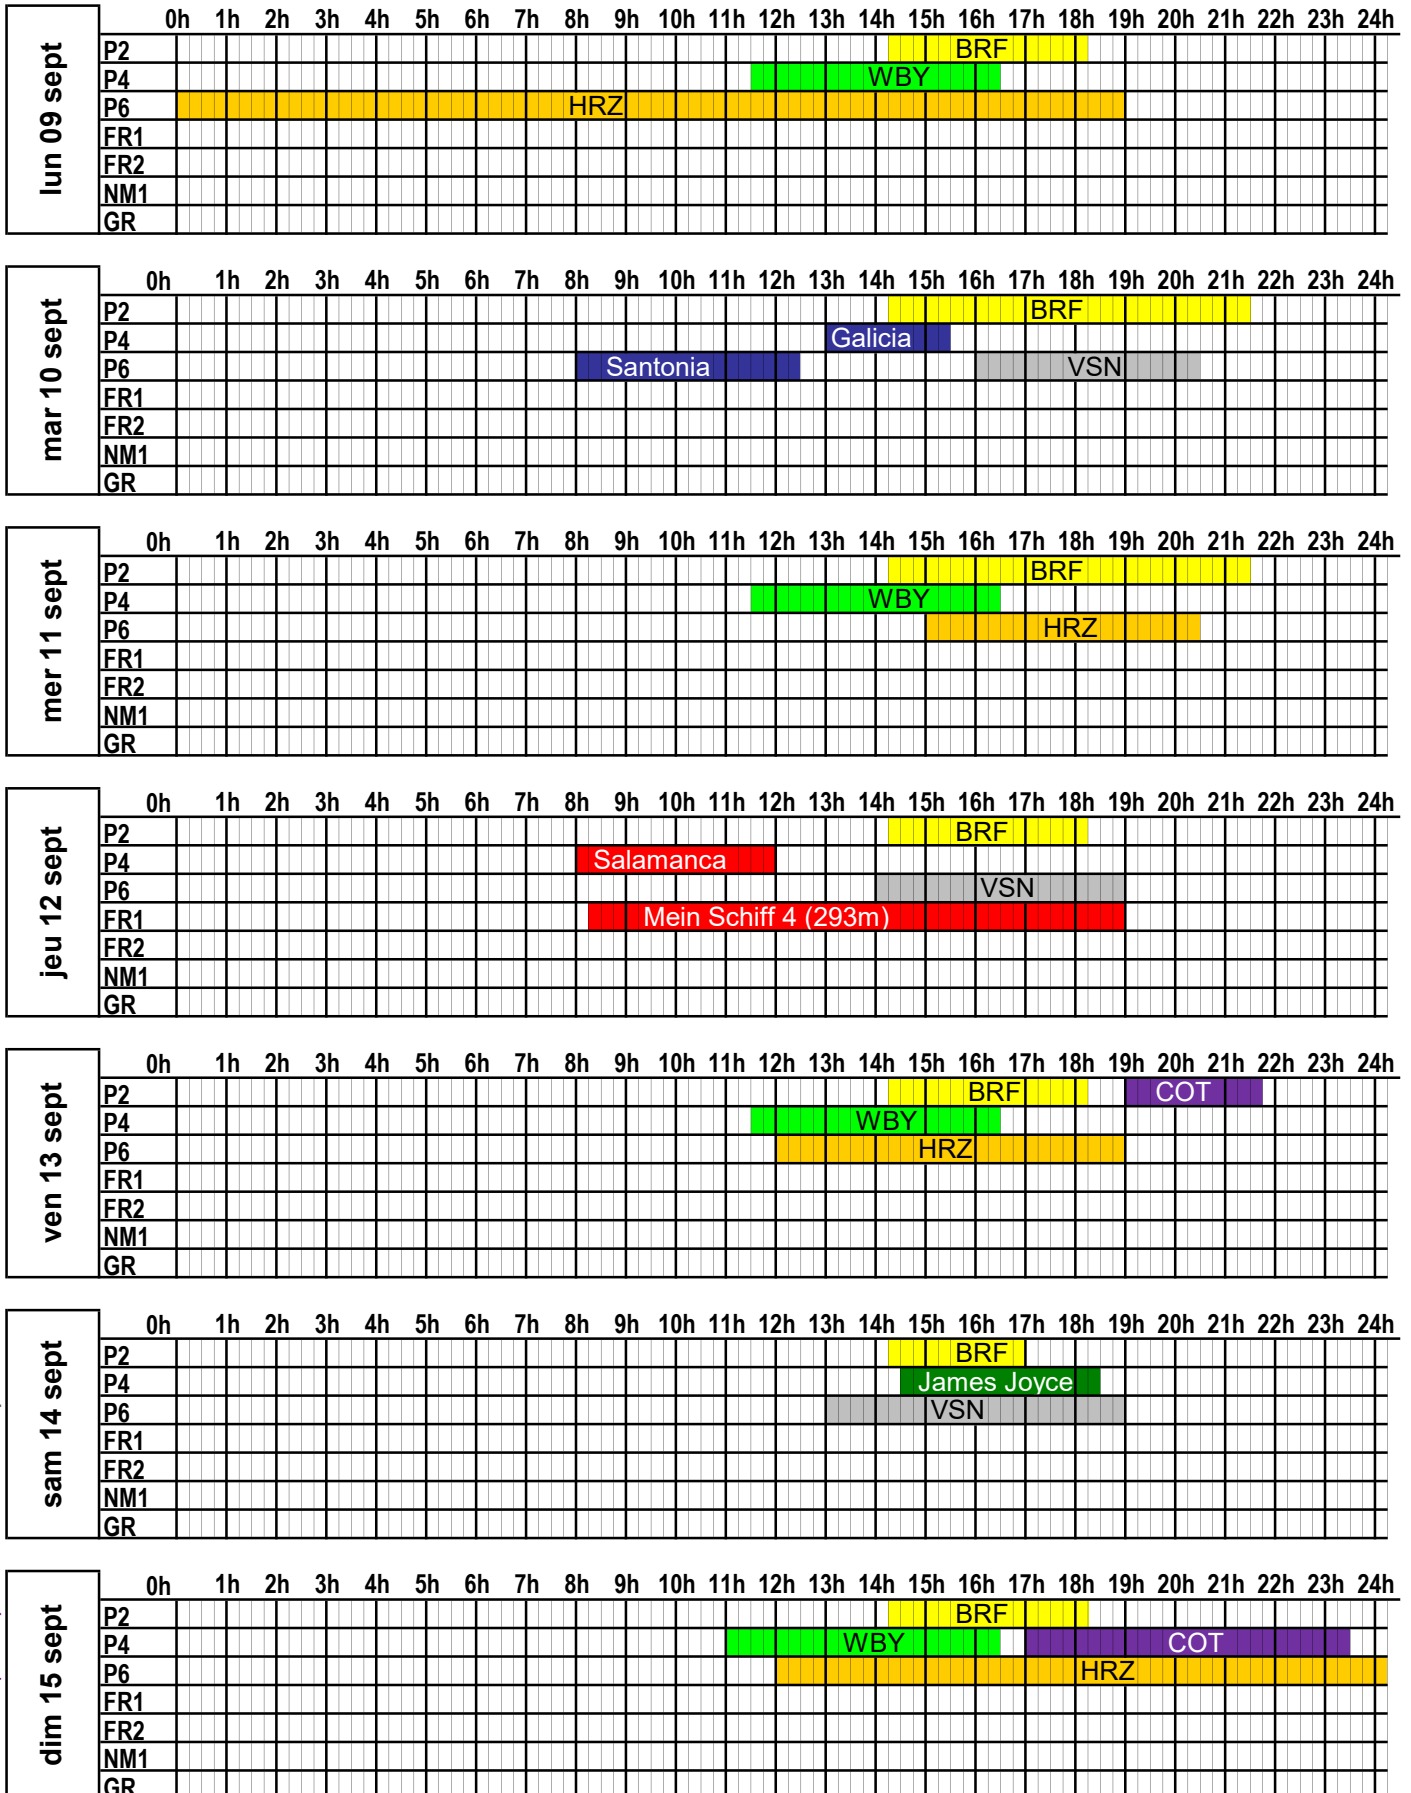

# PORT DE CHERBOURG PLAN D'OCCUPATION DES PASSERELLES

# SEMAINE 37 2024

du 9 septembre 2024 au 15 septembre 2024

BRF:Barfleu /GLC:Galicia / SLA:Salamanca/CL:Condor Liberation (BAI)/CL:Condor Liberation  
 (Condor)WBY:W.B.Yeats/EPS:Epsilon/HRZ:Stena Horizon/PNM:SeatruckPanorama

A jour au 12/08/24

PORT DE CHERBOURG  
PLAN D'OCCUPATION DES PASSERELLES

SEMAINE  
2024 **38**

du 16 septembre 2024 au 22 septembre 2024

lun 16 sept	0h	1h	2h	3h	4h	5h	6h	7h	8h	9h	10h	11h	12h	13h	14h	15h	16h	17h	18h	19h	20h	21h	22h	23h	24h	
	P2																		BRF							
P4																										
P6																										
FR1																										
FR2																										
NM1																										
GR																										