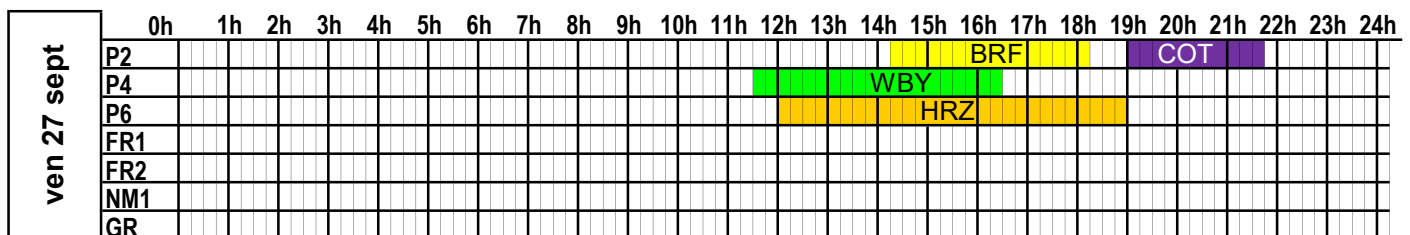

**SEMAINE  
2024**

**39**

du 23 septembre 2024 au 29 septembre 2024

**PORT DE CHERBOURG**  
**PLAN D'OCCUPATION DES PASSERELLES**

SEMAINE  
**2024**  
**41**

du 7 octobre 2024 au 13 octobre 2024

lun 07 oct		0h	1h	2h	3h	4h	5h	6h	7h	8h	9h	10h	11h	12h	13h	14h	15h	16h	17h	18h	19h	20h	21h	22h	23h	24h	
	P2																			BRF							
	P4																				C.Clip						
	P6																										
	FR1																										
	FR2																										
	NM1																										
	GR																										