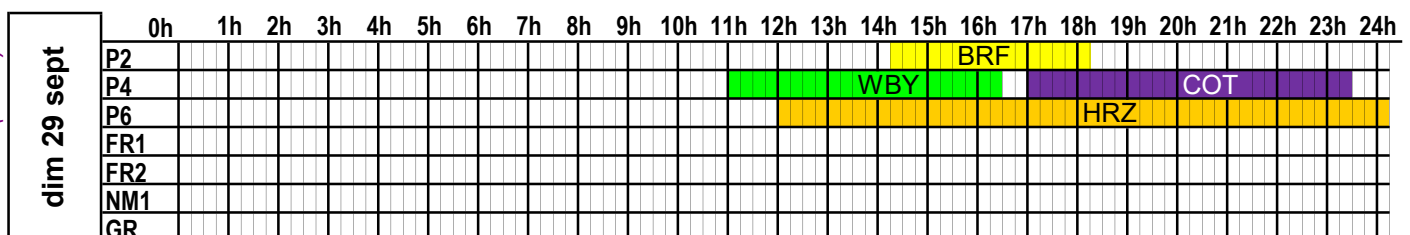

dim 22 sept	0h	1h	2h	3h	4h	5h	6h	7h	8h	9h	10h	11h	12h	13h	14h	15h	16h	17h	18h	19h	20h	21h	22h	23h	24h	
	P2																									
P4																										
P6																										
FR1																										
FR2																										
NM1																										
GR																										

BRF:Barfleur /GLC:Galicia / SLA:Salamanca/CL:Condor Liberation (BAI)/CL:Condor Liberation  
(Condor)WBY:W.B.Yeats/EPS:Stena Horizon/PNM:SeatruckPanorama

**PORT DE CHERBOURG  
PLAN D'OCCUPATION DES PASSERELLES**

**SEMAINE  
2024**

**39**

du 23 septembre 2024 au 29 septembre 2024

**PORT DE CHERBOURG**  
**PLAN D'OCCUPATION DES PASSERELLES**

SEMAINE  
**2024**  
**41**

du 7 octobre 2024 au 13 octobre 2024

lun 07 oct		0h	1h	2h	3h	4h	5h	6h	7h	8h	9h	10h	11h	12h	13h	14h	15h	16h	17h	18h	19h	20h	21h	22h	23h	24h	
	P2																			BRF							
	P4																				C.Clip						
	P6																										
	FR1																										
	FR2																										
	NM1																										
	GR																										

mar 08 oct		0h	1h	2h	3h	4h	5h	6h	7h	8h	9h	10h	11h	12h	13h	14h	15h	16h	17h	18h	19h	20h	21h	22h	23h	24h	
	P2																				BRF						
	P4																				Galicia						
	P6																					VSN					
	FR1																										
	FR2																										
	NM1																										
	GR																										