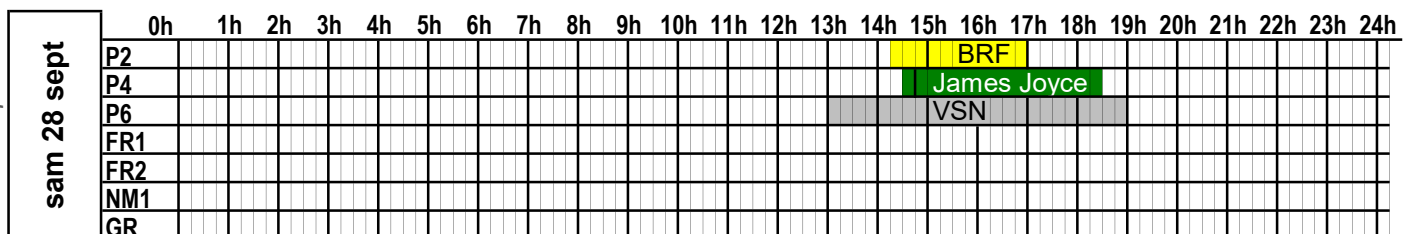

dim 22 sept	0h	1h	2h	3h	4h	5h	6h	7h	8h	9h	10h	11h	12h	13h	14h	15h	16h	17h	18h	19h	20h	21h	22h	23h	24h	
	P2																									
P4																										
P6																										
FR1																										
FR2																										
NM1																										
GR																										

**SEMAINE  
2024**

**39**

du 23 septembre 2024 au 29 septembre 2024

**PORT DE CHERBOURG**  
**PLAN D'OCCUPATION DES PASSERELLES**

SEMAINE  
**2024**  
**41**

du 7 octobre 2024 au 13 octobre 2024

lun 07 oct		0h	1h	2h	3h	4h	5h	6h	7h	8h	9h	10h	11h	12h	13h	14h	15h	16h	17h	18h	19h	20h	21h	22h	23h	24h	
	P2																			BRF							
	P4																				C.Clip						
	P6																										
	FR1																										
	FR2																										
	NM1																										
	GR																										