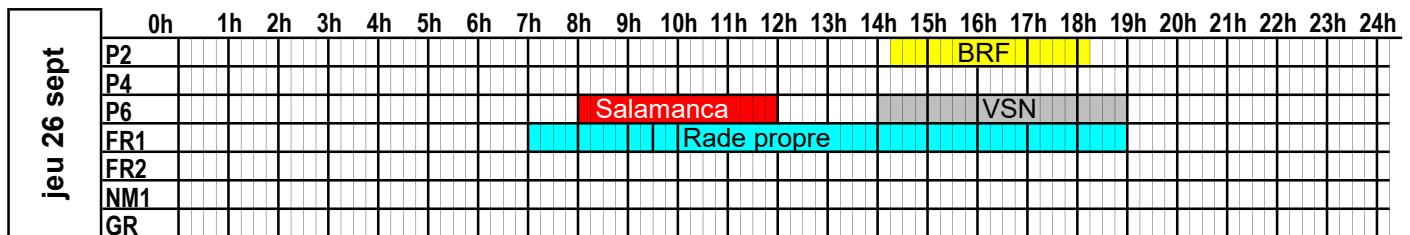

dim 22 sept	0h	1h	2h	3h	4h	5h	6h	7h	8h	9h	10h	11h	12h	13h	14h	15h	16h	17h	18h	19h	20h	21h	22h	23h	24h	
	P2																									
P4																										
P6																										
FR1																										
FR2																										
NM1																										
GR																										

BRF:Barfleur /GLC:Galicia / SLA:Salamanca/CL:Condor Liberation (BAI)/CL:Condor Liberation  
(Condor)WBY:W.B.Yeats/EPS:Stena Horizon/PNM:SeatruckPanorama

**PORT DE CHERBOURG  
PLAN D'OCCUPATION DES PASSERELLES**

**SEMAINE  
2024**

**39**

du 23 septembre 2024 au 29 septembre 2024

**PORT DE CHERBOURG**  
**PLAN D'OCCUPATION DES PASSERELLES**

SEMAINE  
**2024**  
**41**

du 7 octobre 2024 au 13 octobre 2024

lun 07 oct		0h	1h	2h	3h	4h	5h	6h	7h	8h	9h	10h	11h	12h	13h	14h	15h	16h	17h	18h	19h	20h	21h	22h	23h	24h	
	P2																			BRF							
	P4																				C.Clip						
	P6																										
	FR1																										
	FR2																										
	NM1																										
	GR																										