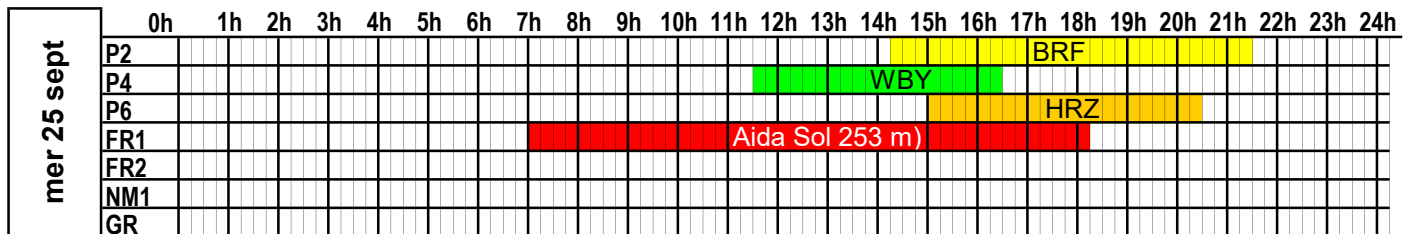

dim 22 sept	0h	1h	2h	3h	4h	5h	6h	7h	8h	9h	10h	11h	12h	13h	14h	15h	16h	17h	18h	19h	20h	21h	22h	23h	24h	
	P2																									
P4																										
P6																										
FR1																										
FR2																										
NM1																										
GR																										

BRF:Barfleur /GLC:Galicia / SLA:Salamanca/CL:Condor Liberation (BAI)/CL:Condor Liberation  
(Condor)WBY:W.B.Yeats/EPS:Stena Horizon/PNM:SeatruckPanorama

**PORT DE CHERBOURG  
PLAN D'OCCUPATION DES PASSERELLES**

**SEMAINE  
2024**

**39**

du 23 septembre 2024 au 29 septembre 2024

**PORT DE CHERBOURG**  
**PLAN D'OCCUPATION DES PASSERELLES**

SEMAINE  
**2024**  
**41**

du 7 octobre 2024 au 13 octobre 2024

lun 07 oct		0h	1h	2h	3h	4h	5h	6h	7h	8h	9h	10h	11h	12h	13h	14h	15h	16h	17h	18h	19h	20h	21h	22h	23h	24h	
	P2																			BRF							
	P4																				C.Clip						
	P6																										
	FR1																										
	FR2																										
	NM1																										
	GR																										