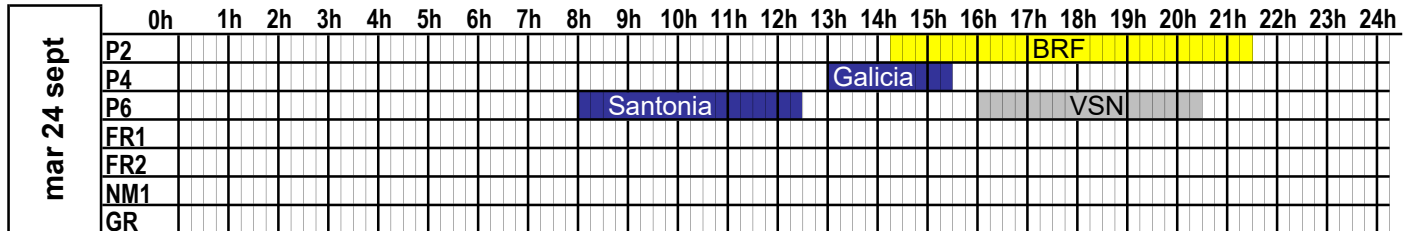

dim 22 sept	0h	1h	2h	3h	4h	5h	6h	7h	8h	9h	10h	11h	12h	13h	14h	15h	16h	17h	18h	19h	20h	21h	22h	23h	24h	
	P2																									
P4																										
P6																										
FR1																										
FR2																										
NM1																										
GR																										

BRF:Barfleur /GLC:Galicia / SLA:Salamanca/CL:Condor Liberation (BAI)/CL:Condor Liberation  
(Condor)WBY:W.B.Yeats/EPS:Stena Horizon/PNM:SeatruckPanorama

**PORT DE CHERBOURG  
PLAN D'OCCUPATION DES PASSERELLES**

**SEMAINE  
2024**

**39**

du 23 septembre 2024 au 29 septembre 2024

**PORT DE CHERBOURG**  
**PLAN D'OCCUPATION DES PASSERELLES**

SEMAINE  
**2024**  
**41**

du 7 octobre 2024 au 13 octobre 2024

lun 07 oct		0h	1h	2h	3h	4h	5h	6h	7h	8h	9h	10h	11h	12h	13h	14h	15h	16h	17h	18h	19h	20h	21h	22h	23h	24h	
	P2																			BRF							
	P4																				C.Clip						
	P6																										
	FR1																										
	FR2																										
	NM1																										
	GR																										