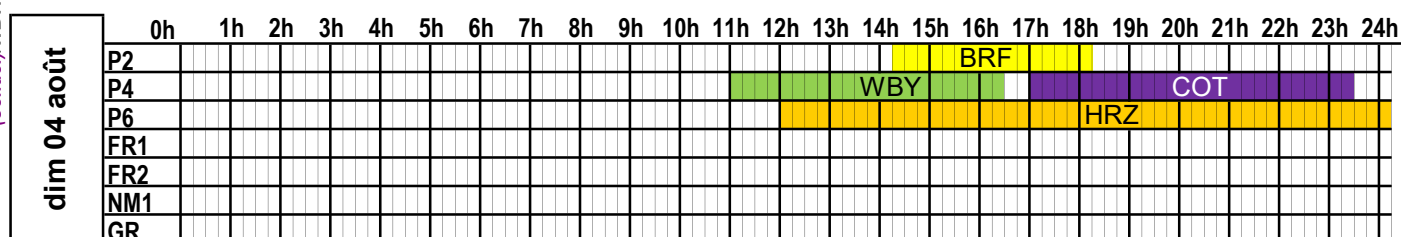

dim 28 juil		0h	1h	2h	3h	4h	5h	6h	7h	8h	9h	10h	11h	12h	13h	14h	15h	16h	17h	18h	19h	20h	21h	22h	23h	24h
	P2																									
	P4																									
	P6																									
	FR1																									
	FR2																									
	NM1																									
	GR																									

A jour au 06/06/24

PORT DE CHERBOURG
PLAN D'OCCUPATION DES PASSERELLES

SEMAINE
2024

31

du 29 juillet 2024 au 4 août 2024

BRF:Barfleurf/GLC:Galicia / SLA:Salamanca/CL:Condor Liberation (BA)/CL:Condor Liberation
 (Condor)WBY:W.B.Yeats/EPS:Epsilon/HRZ:Stena Horizon/PNM:SeatruckPanorama

A jour au 06/06/24

PORT DE CHERBOURG
PLAN D'OCCUPATION DES PASSERELLES

SEMAINE
2024

32

du 5 août 2024 au 11 août 2024

lun 05 août	0h	1h	2h	3h	4h	5h	6h	7h	8h	9h	10h	11h	12h	13h	14h	15h	16h	17h	18h	19h	20h	21h	22h	23h	24h
	P2																	BRF							
P4																			C.Cli						
P6																									
FR1																									
FR2																									
NM1																									
GR																									