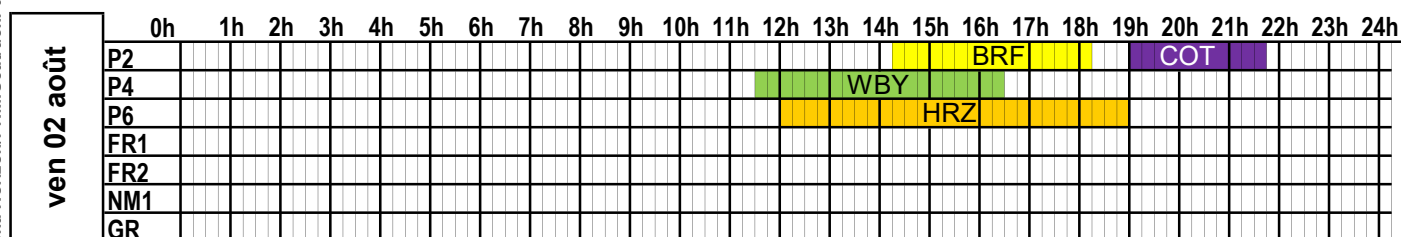

A jour au 06/06/24

PORT DE CHERBOURG
PLAN D'OCCUPATION DES PASSERELLES

SEMAINE
2024

31

du 29 juillet 2024 au 4 août 2024

BRF:Barfleurf/GLC:Galicia / SLA:Salamanca/CL:Condor Liberation (BA)/CL:Condor Liberation
 (Condor)WBY:W.B.Yeats/EPS:Epsilon/HRZ:Stena Horizon/PNM:SeatruckPanorama

A jour au 06/06/24

PORT DE CHERBOURG
PLAN D'OCCUPATION DES PASSERELLES

SEMAINE
2024

32

du 5 août 2024 au 11 août 2024

lun 05 août	0h	1h	2h	3h	4h	5h	6h	7h	8h	9h	10h	11h	12h	13h	14h	15h	16h	17h	18h	19h	20h	21h	22h	23h	24h
	P2																	BRF							
P4																			C.Cli						
P6																									
FR1																									
FR2																									
NM1																									
GR																									