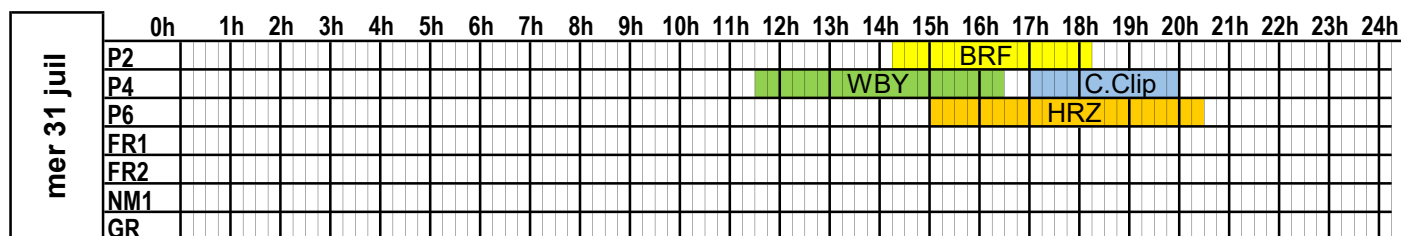

dim 28 juil		0h	1h	2h	3h	4h	5h	6h	7h	8h	9h	10h	11h	12h	13h	14h	15h	16h	17h	18h	19h	20h	21h	22h	23h	24h
	P2																									
	P4																									
	P6																									
	FR1																									
	FR2																									
	NM1																									
	GR																									

A jour au 06/06/24

PORT DE CHERBOURG
PLAN D'OCCUPATION DES PASSERELLES

SEMAINE
2024

31

du 29 juillet 2024 au 4 août 2024

BRF:Barfleurf/GLC:Galicia / SLA:Salamanca/CL:Condor Liberation (BA)/CL:Condor Liberation
 (Condor)WBY:W.B.Yeats/EPS:Epsilon/HRZ:Stena Horizon/PNM:SeatruckPanorama

A jour au 06/06/24

PORT DE CHERBOURG
PLAN D'OCCUPATION DES PASSERELLES

SEMAINE
2024

32

du 5 août 2024 au 11 août 2024

lun 05 août	0h	1h	2h	3h	4h	5h	6h	7h	8h	9h	10h	11h	12h	13h	14h	15h	16h	17h	18h	19h	20h	21h	22h	23h	24h
	P2																	BRF							
P4																			C.Cli						
P6																									
FR1																									
FR2																									
NM1																									
GR																									