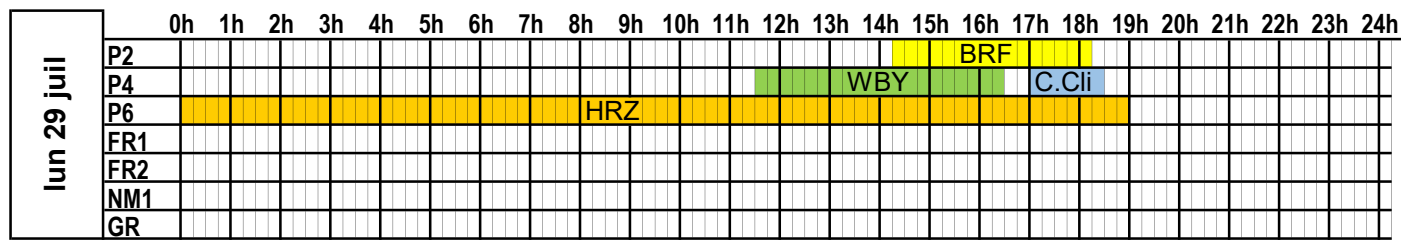

dim 28 juil		0h	1h	2h	3h	4h	5h	6h	7h	8h	9h	10h	11h	12h	13h	14h	15h	16h	17h	18h	19h	20h	21h	22h	23h	24h
	P2																									
	P4																									
	P6																									
	FR1																									
	FR2																									
	NM1																									
	GR																									

A jour au 06/06/24

PORT DE CHERBOURG
PLAN D'OCCUPATION DES PASSERELLES

SEMAINE
2024

31

du 29 juillet 2024 au 4 août 2024

BRF:Barfleurf/GLC:Galicia / SLA:Salamanca/CL:Condor Liberation (BA)/CL:Condor Liberation
 (Condor)WBY:W.B.Yeats/EPS:Epsilon/HRZ:Stena Horizon/PNM:SeatruckPanorama

A jour au 06/06/24

PORT DE CHERBOURG
PLAN D'OCCUPATION DES PASSERELLES

SEMAINE
2024

32

du 5 août 2024 au 11 août 2024

lun 05 août	0h	1h	2h	3h	4h	5h	6h	7h	8h	9h	10h	11h	12h	13h	14h	15h	16h	17h	18h	19h	20h	21h	22h	23h	24h
	P2																	BRF							
P4																			C.Cli						
P6																									
FR1																									
FR2																									
NM1																									
GR																									