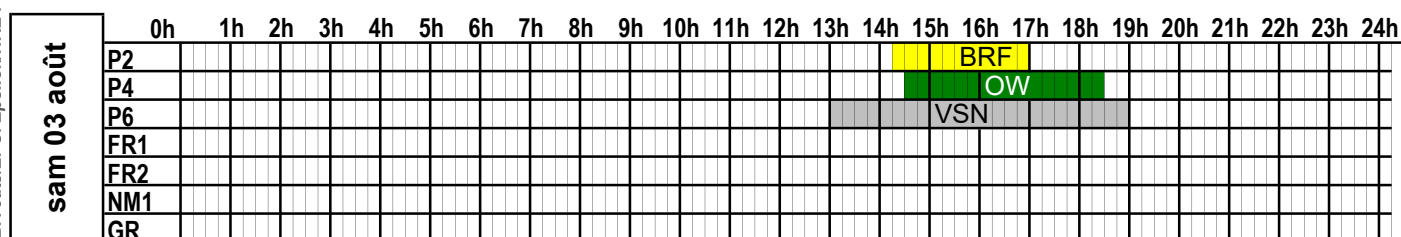

A jour au 06/06/24

PORT DE CHERBOURG
PLAN D'OCCUPATION DES PASSERELLES

SEMAINE
2024

31

du 29 juillet 2024 au 4 août 2024

BRF:Barfleurf/GLC:Galicia / SLA:Salamanca/CL:Condor Liberation (BA)/CL:Condor Liberation
 (Condor)WBY:W.B.Yeats/EPS:Epsilon/HRZ:Stena Horizon/PNM:SeatruckPanorama

A jour au 06/06/24

PORT DE CHERBOURG
PLAN D'OCCUPATION DES PASSERELLES

SEMAINE
2024

32

du 5 août 2024 au 11 août 2024

lun 05 août	0h	1h	2h	3h	4h	5h	6h	7h	8h	9h	10h	11h	12h	13h	14h	15h	16h	17h	18h	19h	20h	21h	22h	23h	24h
	P2																	BRF							
P4																			C.Cli						
P6																									
FR1																									
FR2																									
NM1																									
GR																									