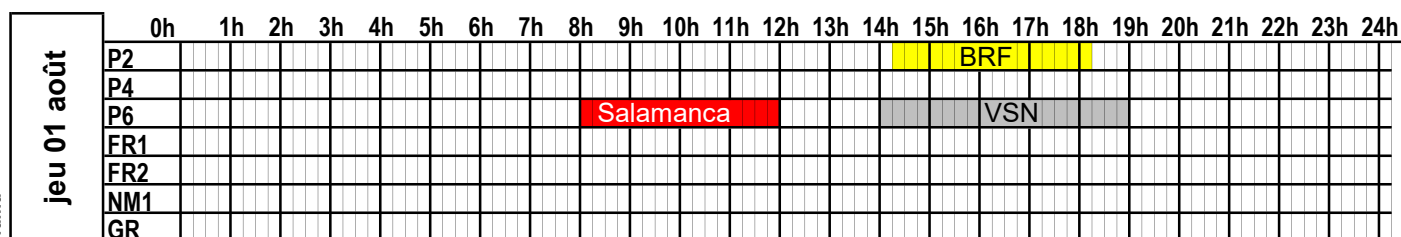

A jour au 06/06/24

PORT DE CHERBOURG
PLAN D'OCCUPATION DES PASSERELLES

SEMAINE
2024

31

du 29 juillet 2024 au 4 août 2024

BRF:Barfleurf/GLC:Galicia / SLA:Salamanca/CL:Condor Liberation (BA)/CL:Condor Liberation
 (Condor)WBY:W.B.Yeats/EPS:Epsilon/HRZ:Stena Horizon/PNM:SeatruckPanorama

A jour au 06/06/24

PORT DE CHERBOURG
PLAN D'OCCUPATION DES PASSERELLES

SEMAINE
2024

32

du 5 août 2024 au 11 août 2024

lun 05 août	0h	1h	2h	3h	4h	5h	6h	7h	8h	9h	10h	11h	12h	13h	14h	15h	16h	17h	18h	19h	20h	21h	22h	23h	24h
	P2																	BRF							
P4																			C.Cli						
P6																									
FR1																									
FR2																									
NM1																									
GR																									