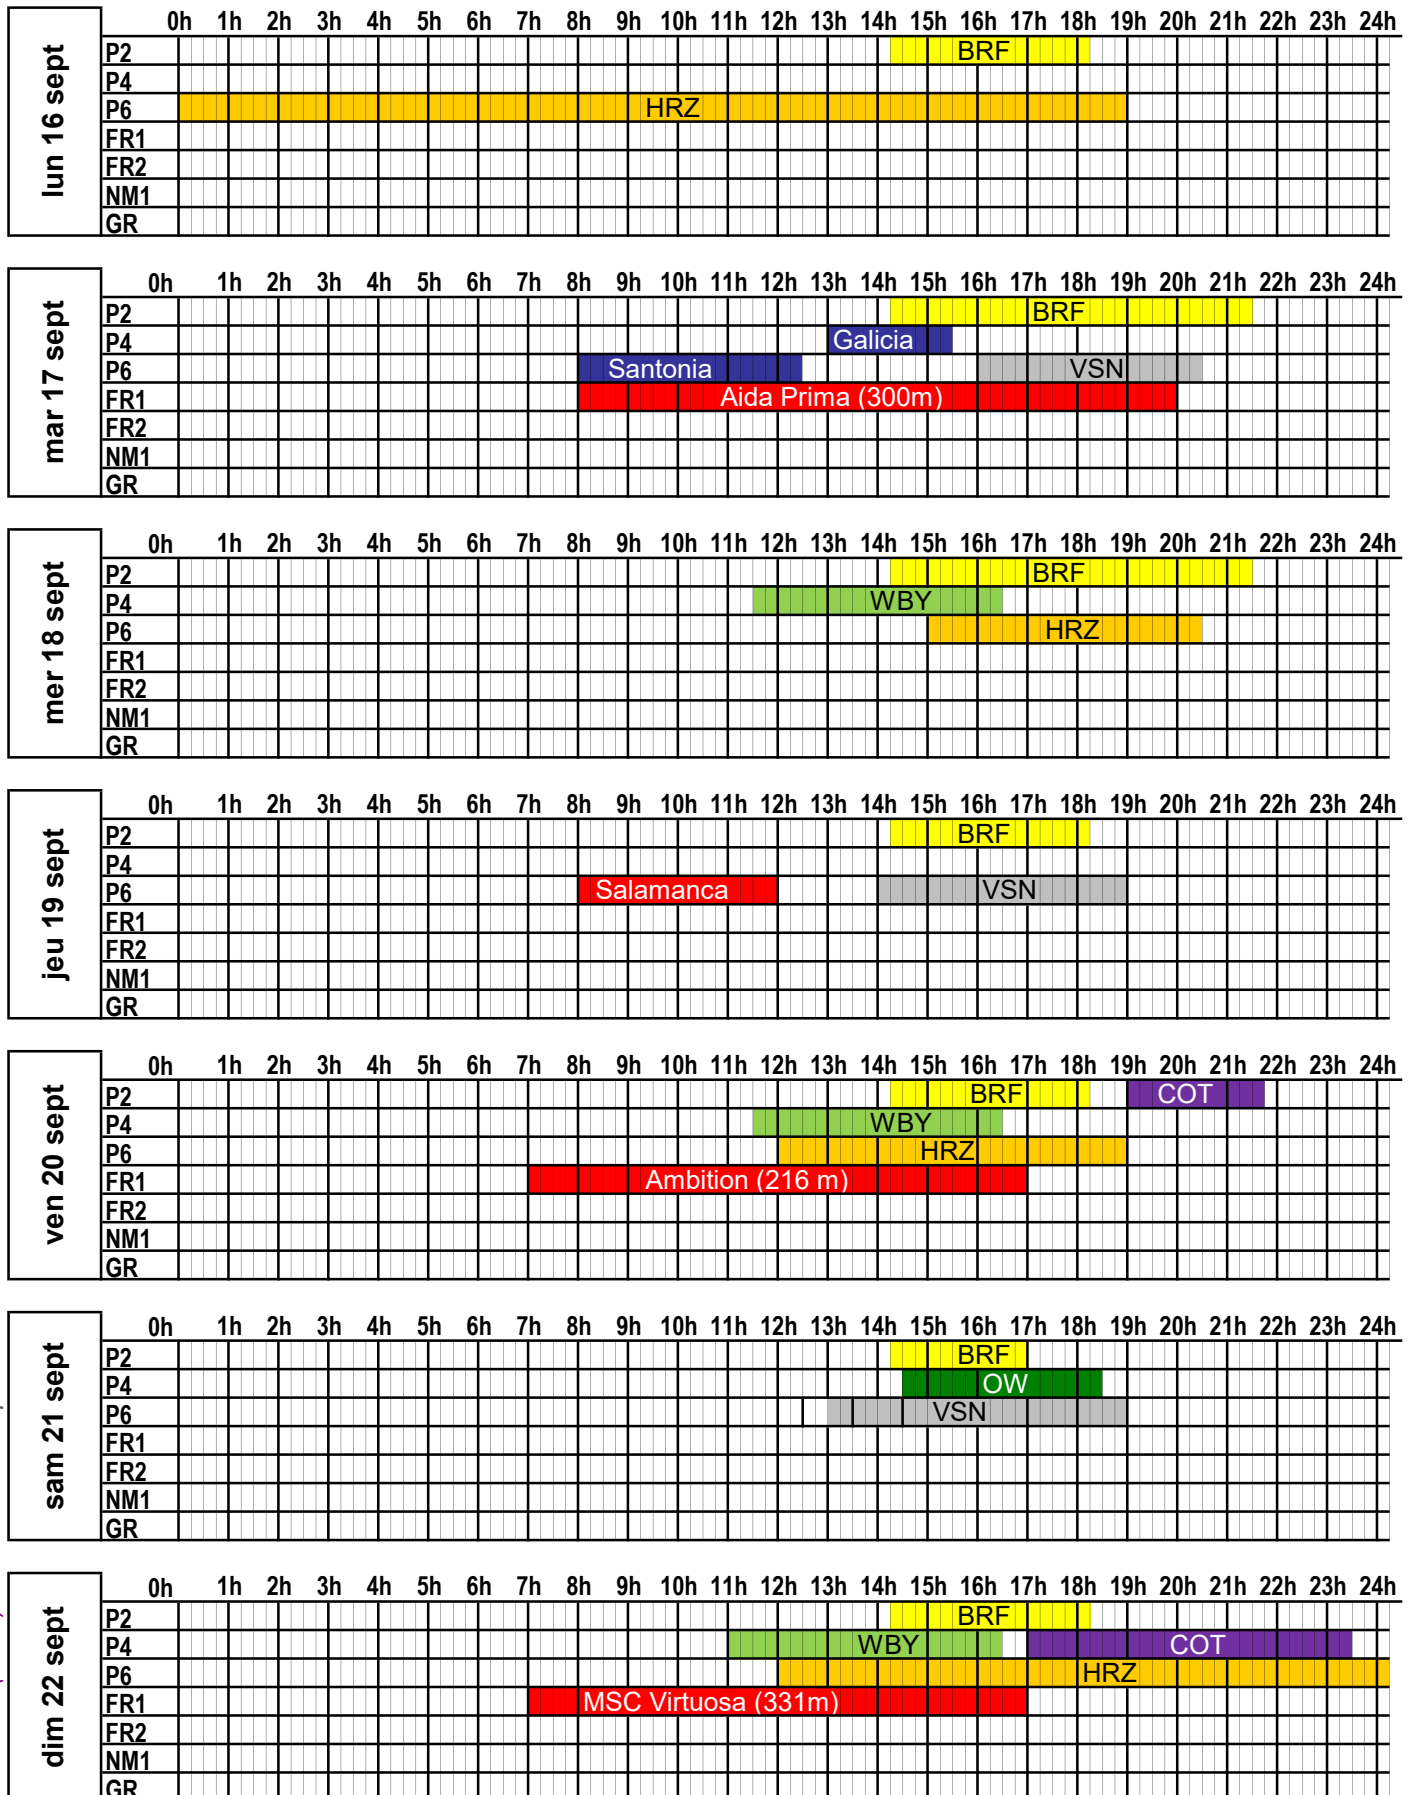

PORT DE CHERBOURG PLAN D'OCCUPATION DES PASSERELLES

SEMAINE 38 2024

du 16 septembre 2024 au 22 septembre 2024

BRF:Barfleu /GLC:Galicia / SLA:Salamanca/CL:Condor Liberation (BAI)/CL:Condor Liberation
(Condor)WBY:W.B.Yeats/EPS:Epsilon/HRZ:Stena Horizon/PNM:SeatruckPanorama