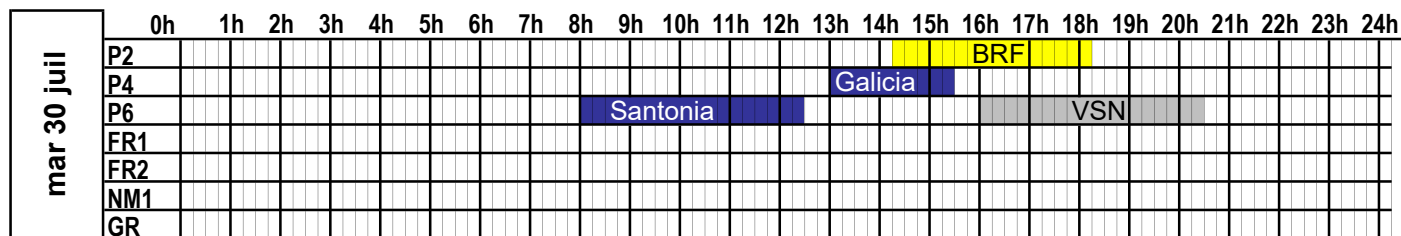

dim 28 juil		0h	1h	2h	3h	4h	5h	6h	7h	8h	9h	10h	11h	12h	13h	14h	15h	16h	17h	18h	19h	20h	21h	22h	23h	24h
	P2																									
	P4																									
	P6																									
	FR1																									
	FR2																									
	NM1																									
	GR																									

A jour au 06/06/24

PORT DE CHERBOURG
PLAN D'OCCUPATION DES PASSERELLES

SEMAINE
2024

31

du 29 juillet 2024 au 4 août 2024

BRF:Barfleurf/GLC:Galicia / SLA:Salamanca/CL:Condor Liberation (BA)/CL:Condor Liberation
 (Condor)WBY:W.B.Yeats/EPS:Epsilon/HRZ:Stena Horizon/PNM:SeatruckPanorama

A jour au 06/06/24

PORT DE CHERBOURG
PLAN D'OCCUPATION DES PASSERELLES

SEMAINE
2024

32

du 5 août 2024 au 11 août 2024

lun 05 août	0h	1h	2h	3h	4h	5h	6h	7h	8h	9h	10h	11h	12h	13h	14h	15h	16h	17h	18h	19h	20h	21h	22h	23h	24h
	P2																	BRF							
P4																			C.Cli						
P6																									
FR1																									
FR2																									
NM1																									
GR																									