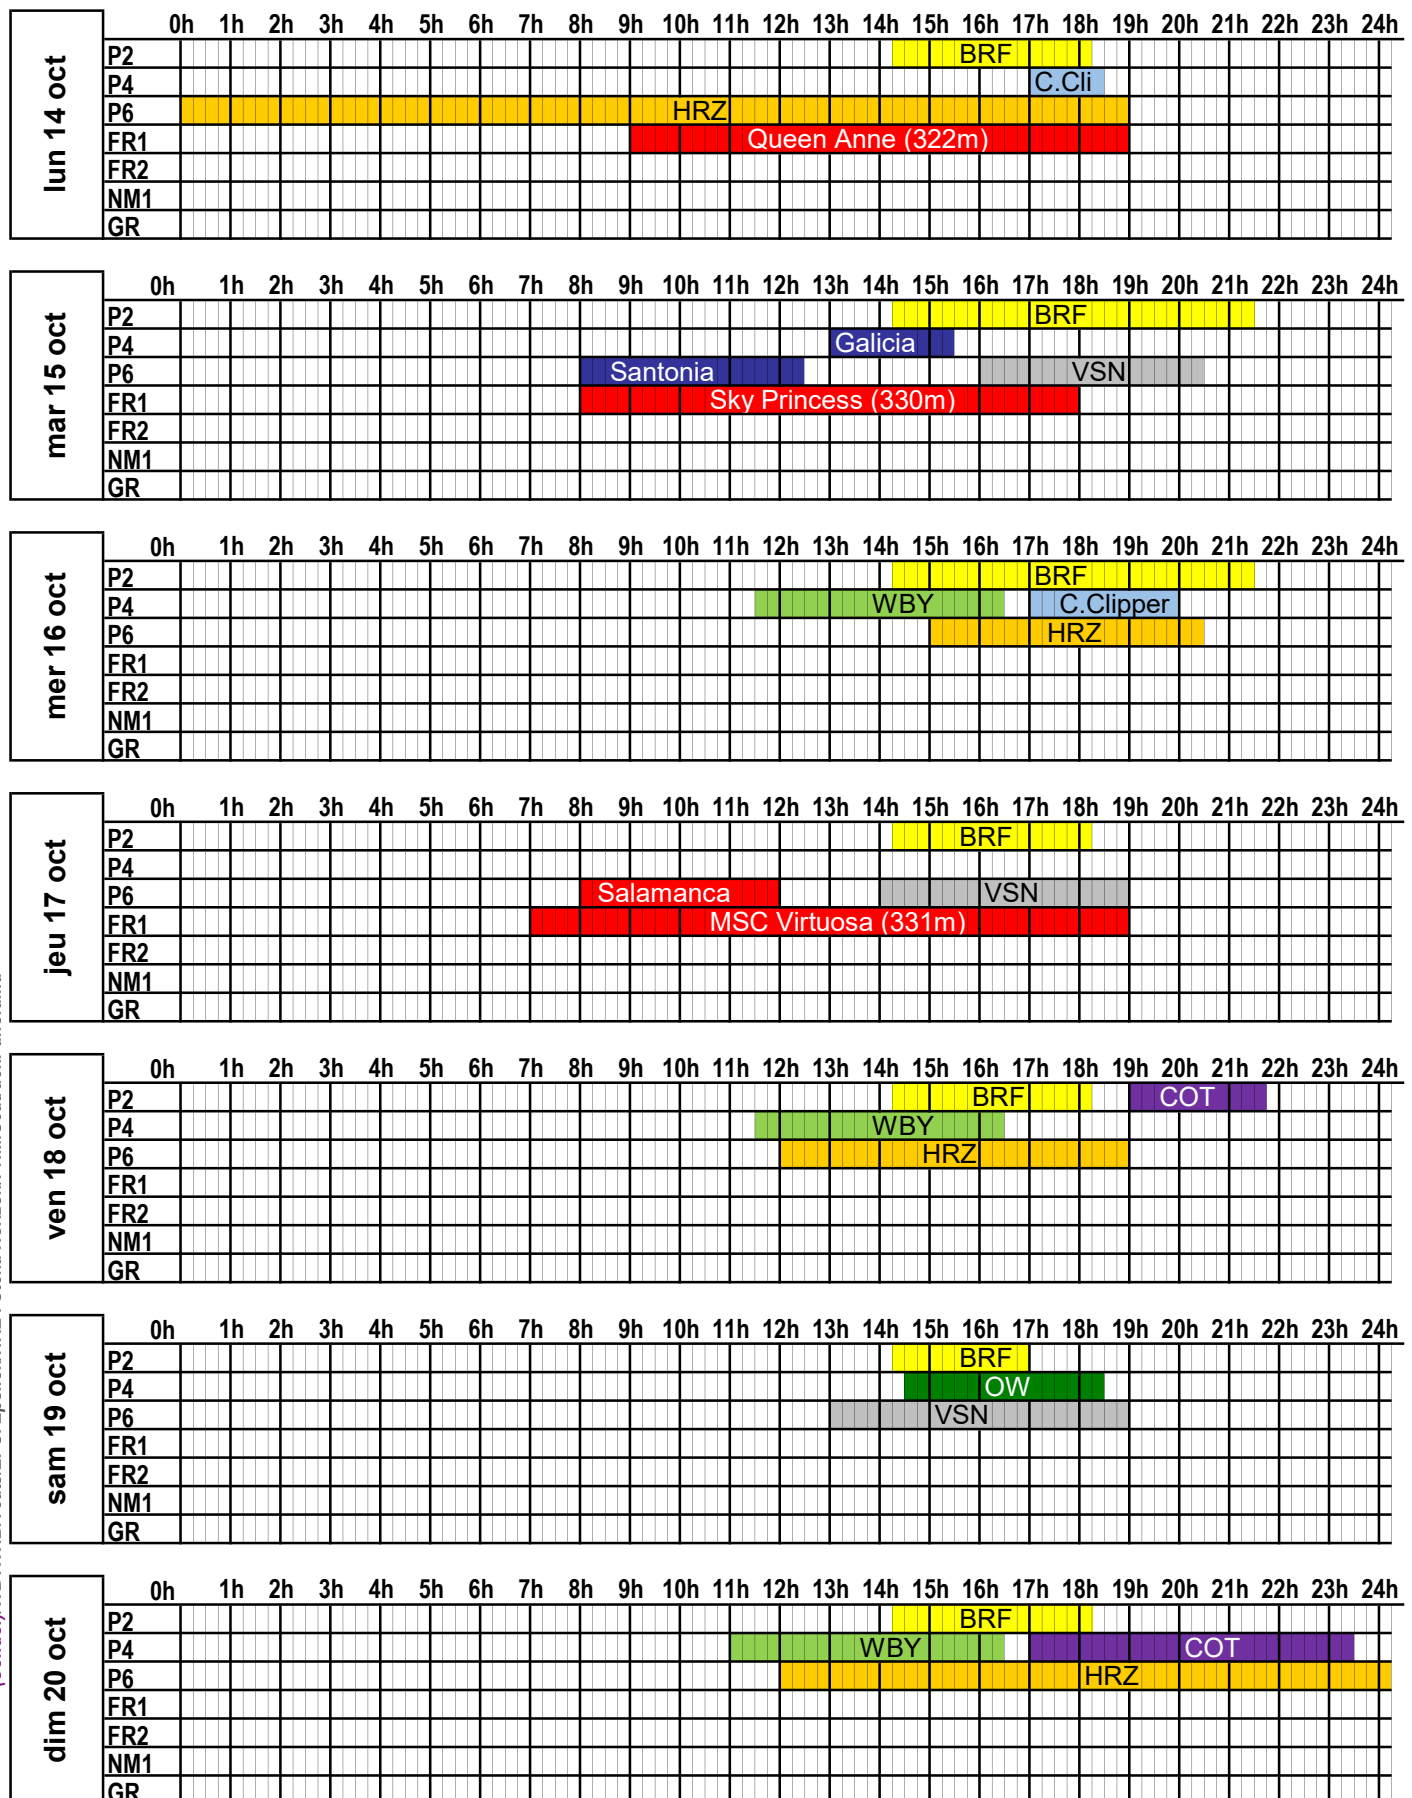

PORT DE CHERBOURG PLAN D'OCCUPATION DES PASSERELLES

SEMAINE
2024

42

du 14 octobre 2024 au 20 octobre 2024

BRF:Barfleurl/GLC:Galicia / SLA:Salamanca/CL:Condor Liberation (BAI)/CL:Condor Liberation
(Condor)WBY:W.B.Yeats/EPS:Epsilon/HRZ:Stena Horizon/PNM:SeatruckPanorama