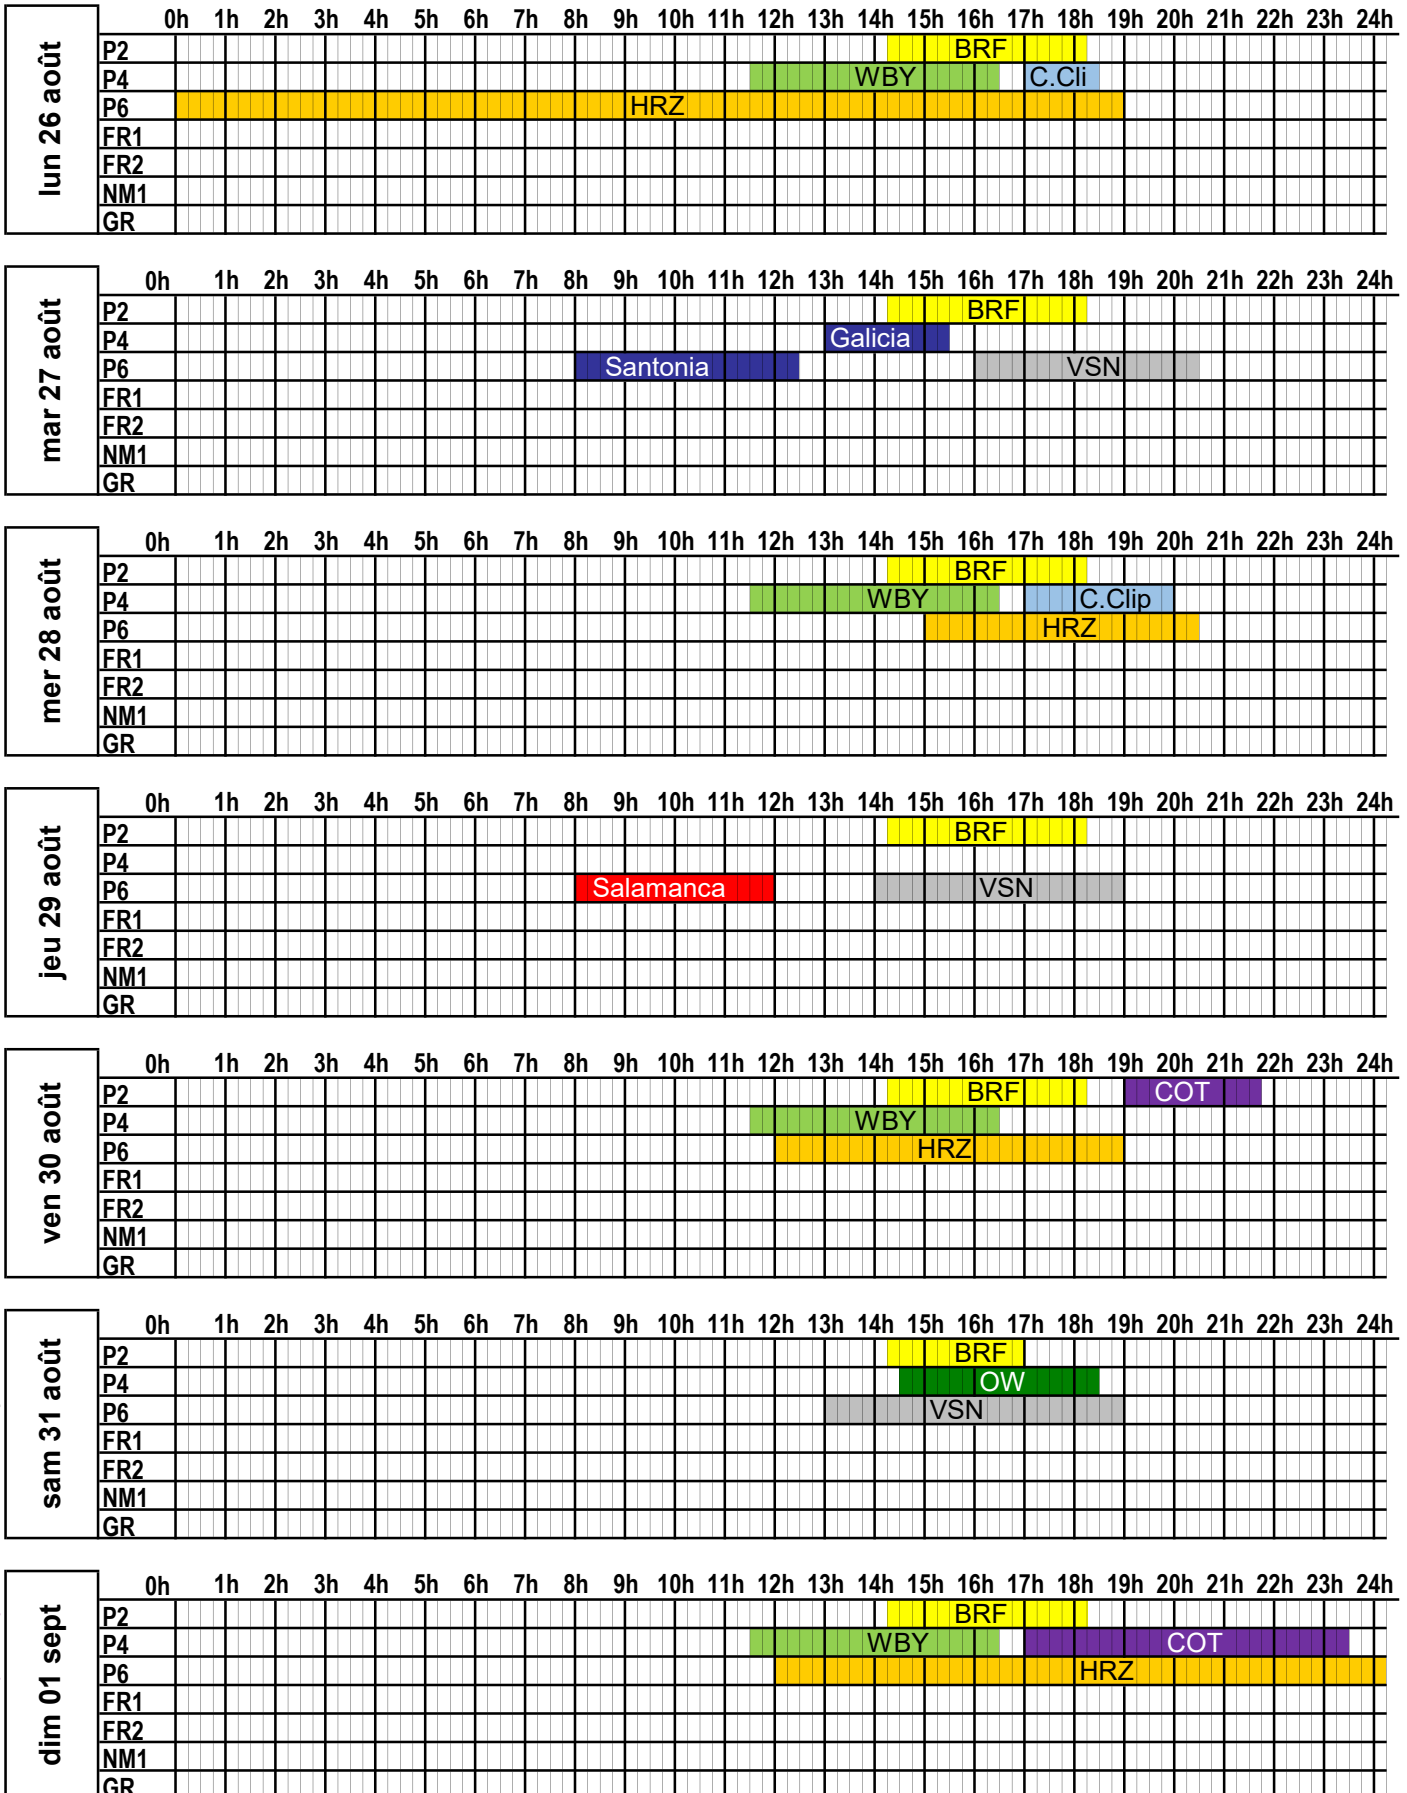

PORT DE CHERBOURG PLAN D'OCCUPATION DES PASSERELLES

SEMAINE
2024 35

du 26 août 2024 au 1 septembre 2024

BRF: Barfleurl/GLC: Galicia / SLA: Salamanca/CL: Condor Liberation (BAI)/CL: Condor Liberation (Condor)/WBY: W.B. Yeats/EPS: Epsilon/HRZ: Stena Horizon/PNM: Seatruck/Panorama