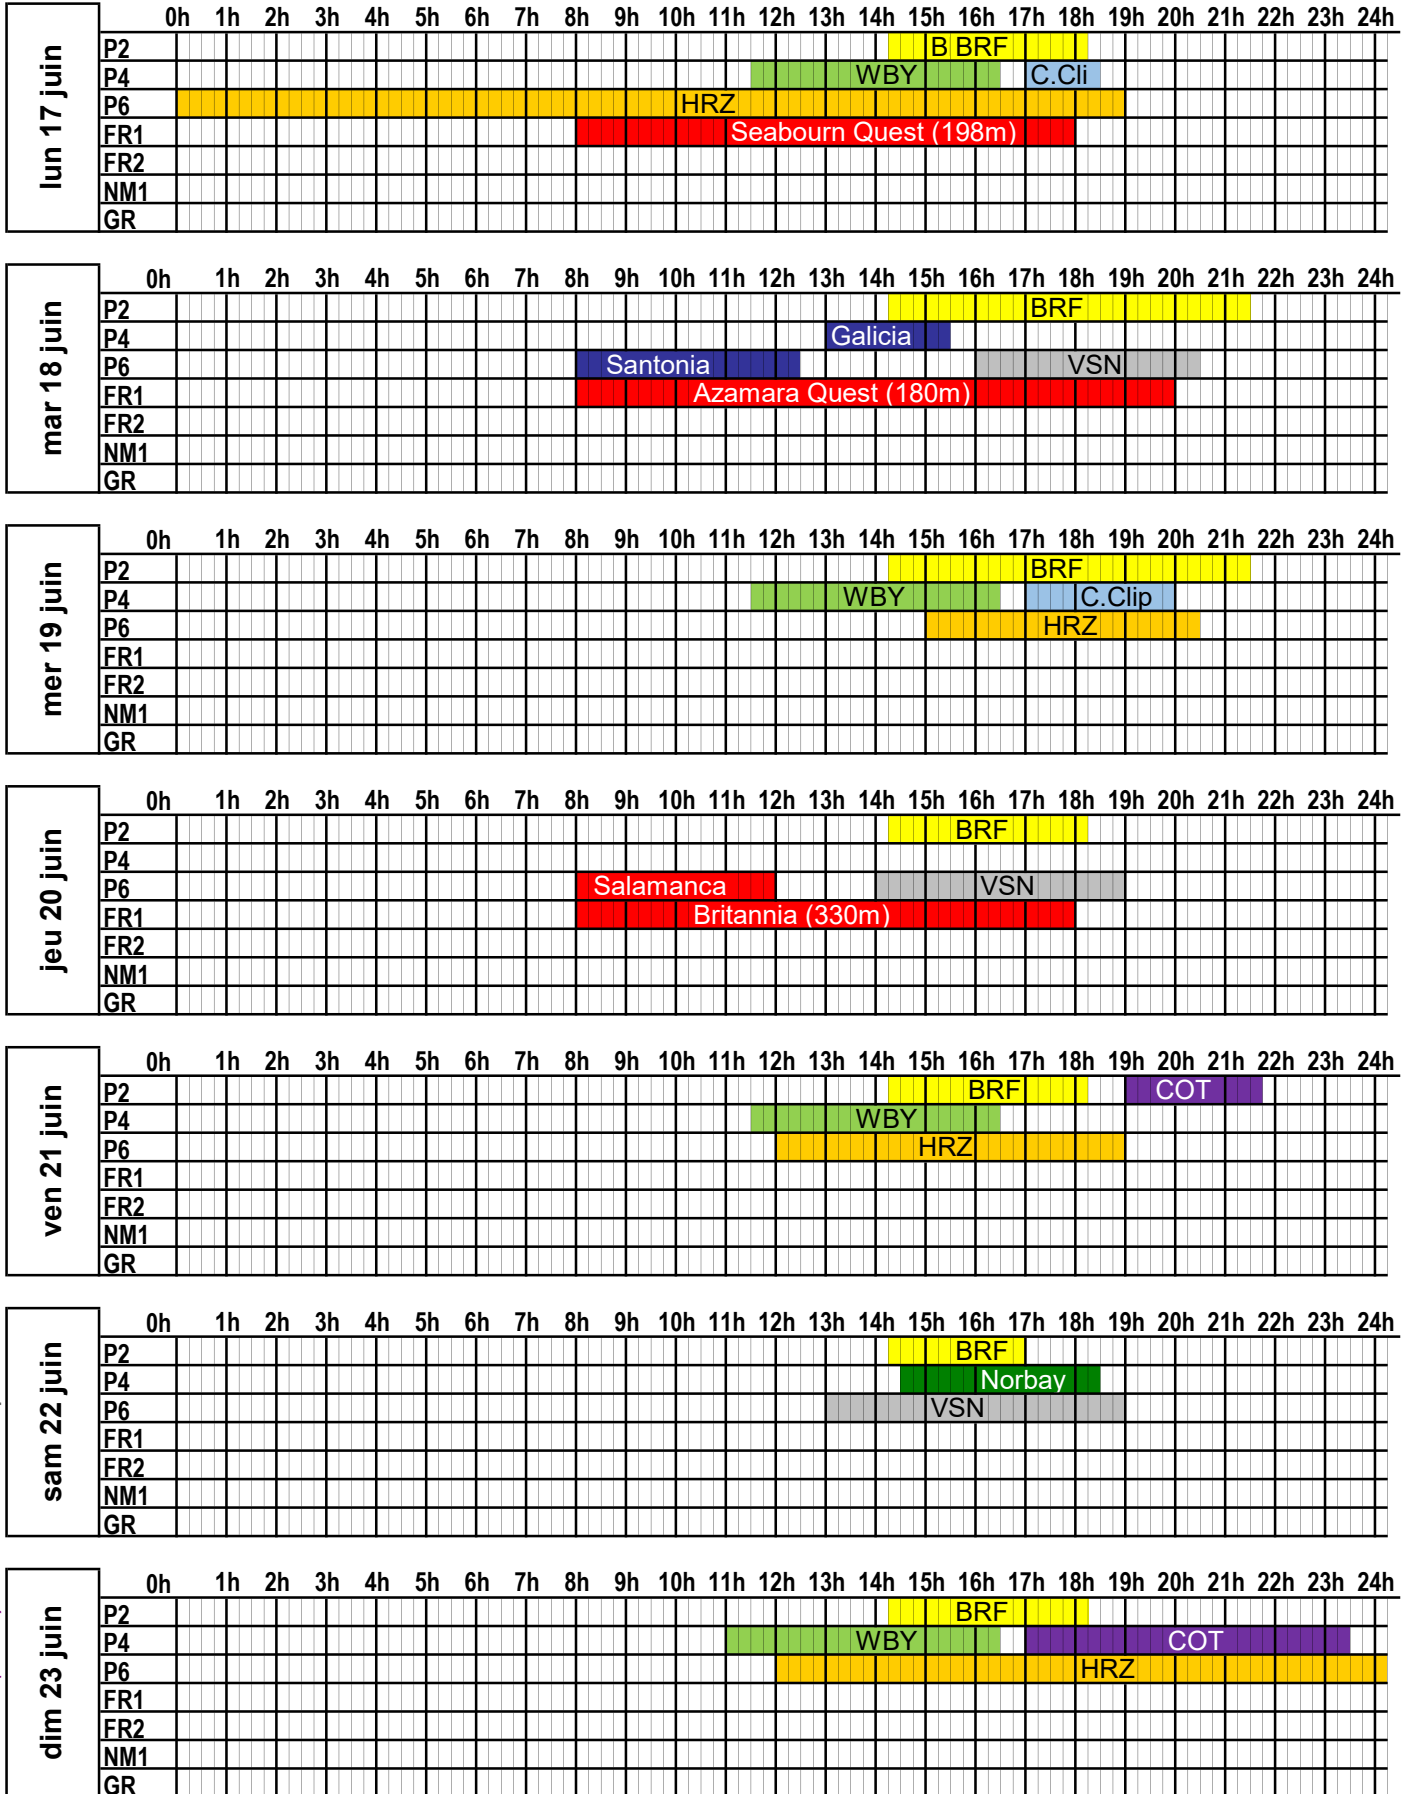

PORT DE CHERBOURG PLAN D'OCCUPATION DES PASSERELLES

SEMAINE
2024
25

du 17 juin 2024 au 23 juin 2024

BRF:Barfleu /GLC:Galicia / SLA:Salamanca/CL:Condor Liberation (BAI)/CL:Condor Liberation (Condor)/WBY:W.B.Yeats/EPS:Epsilon/HRZ:Stena Horizon/PNM:SeatruckPanorama

A jour au 23/05/24