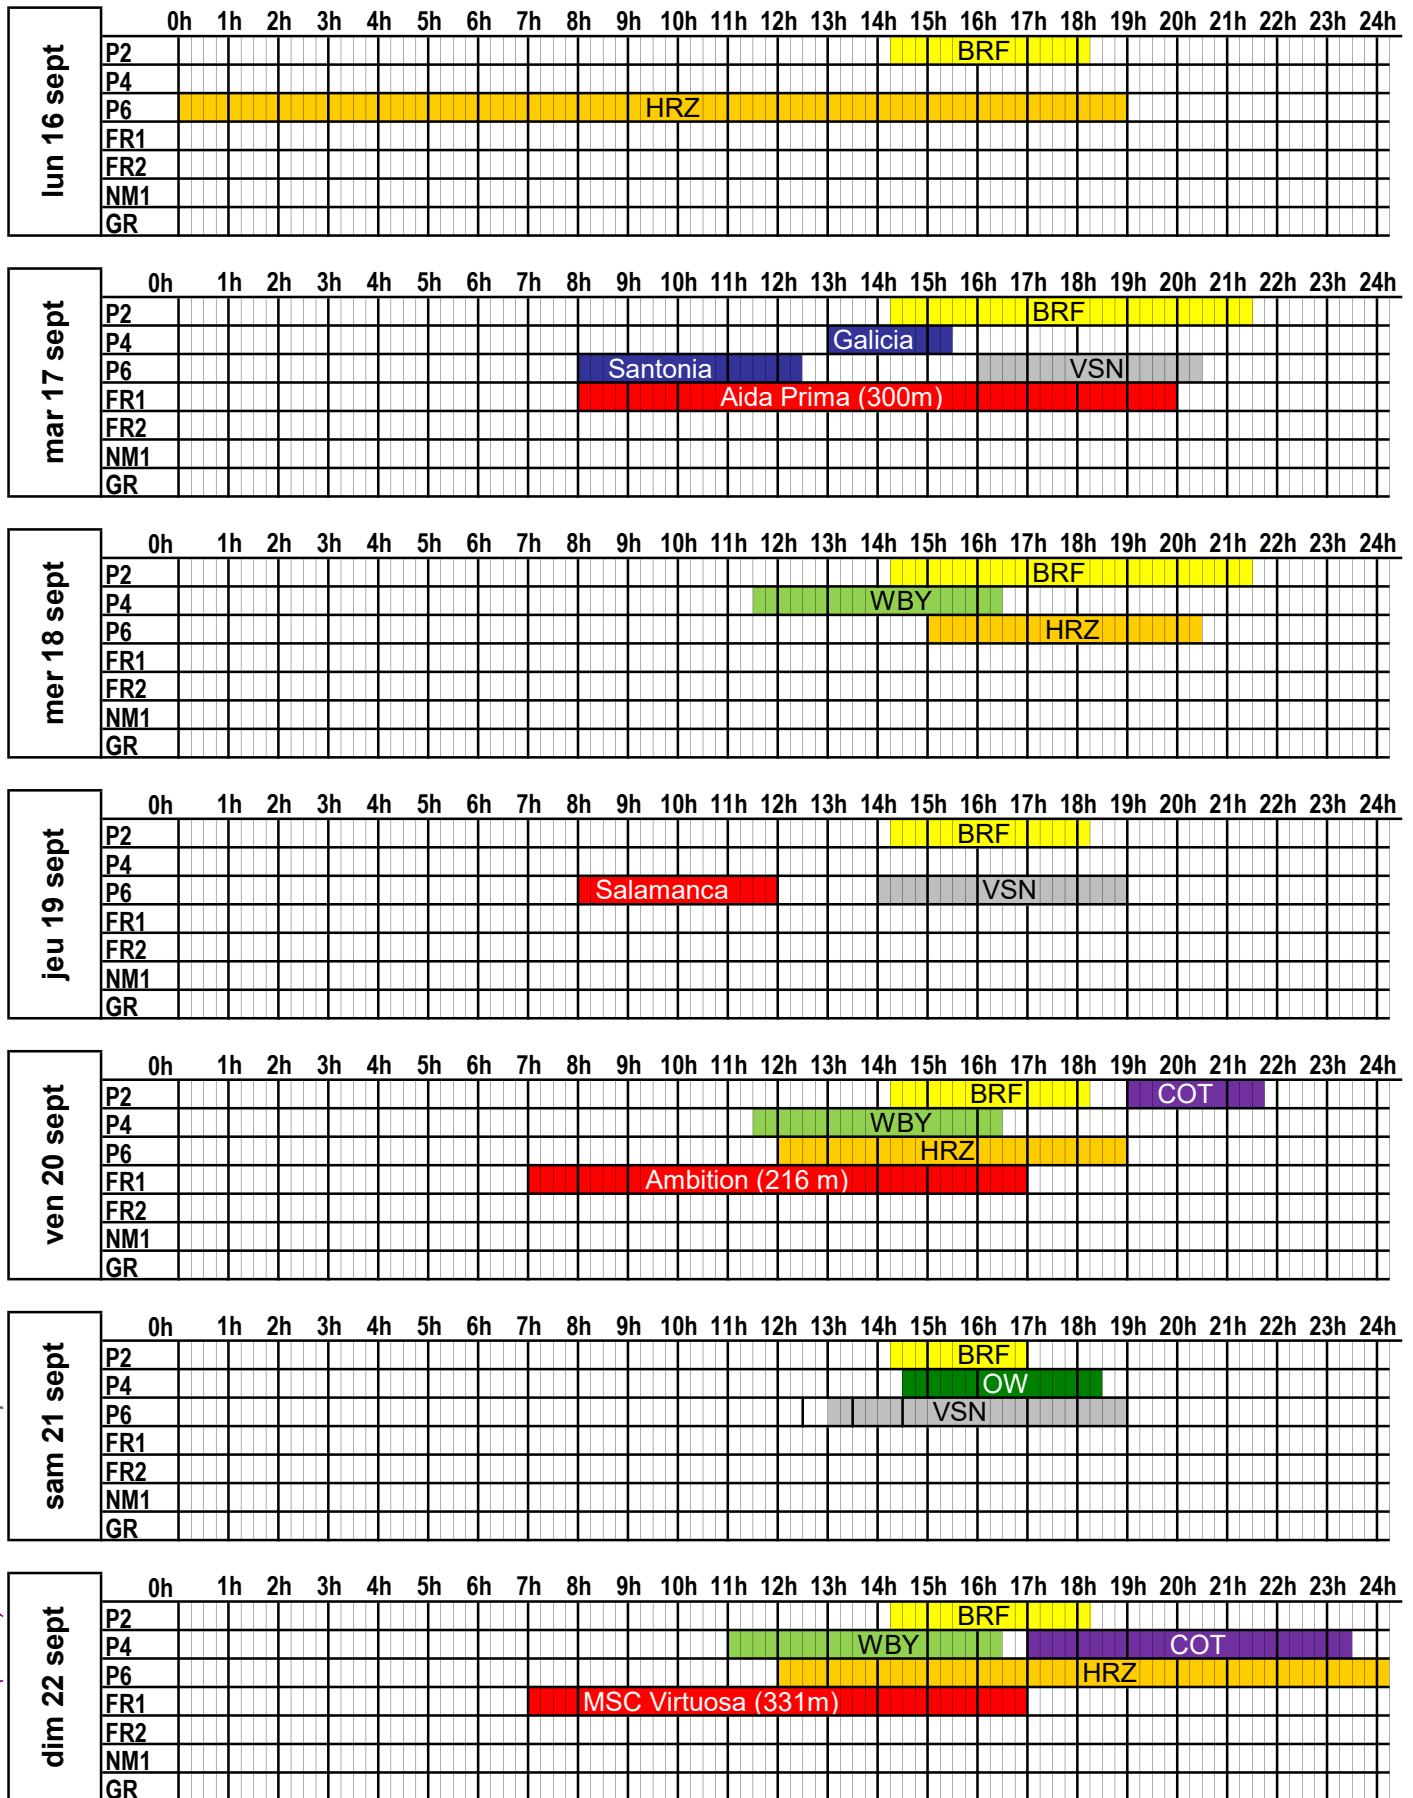

PORT DE CHERBOURG PLAN D'OCCUPATION DES PASSERELLES

SEMAINE
2024
38

du 16 septembre 2024 au 22 septembre 2024

BRF:Barfleurl/GLC:Galicia / SLA:Salamanca/CL:Condor Liberation (BAI)/CL:Condor Liberation
(Condor)/WBY:W.B.Yeats/EPS:Epsilon/HRZ:Stena Horizon/PNM:SeatruckPanorama