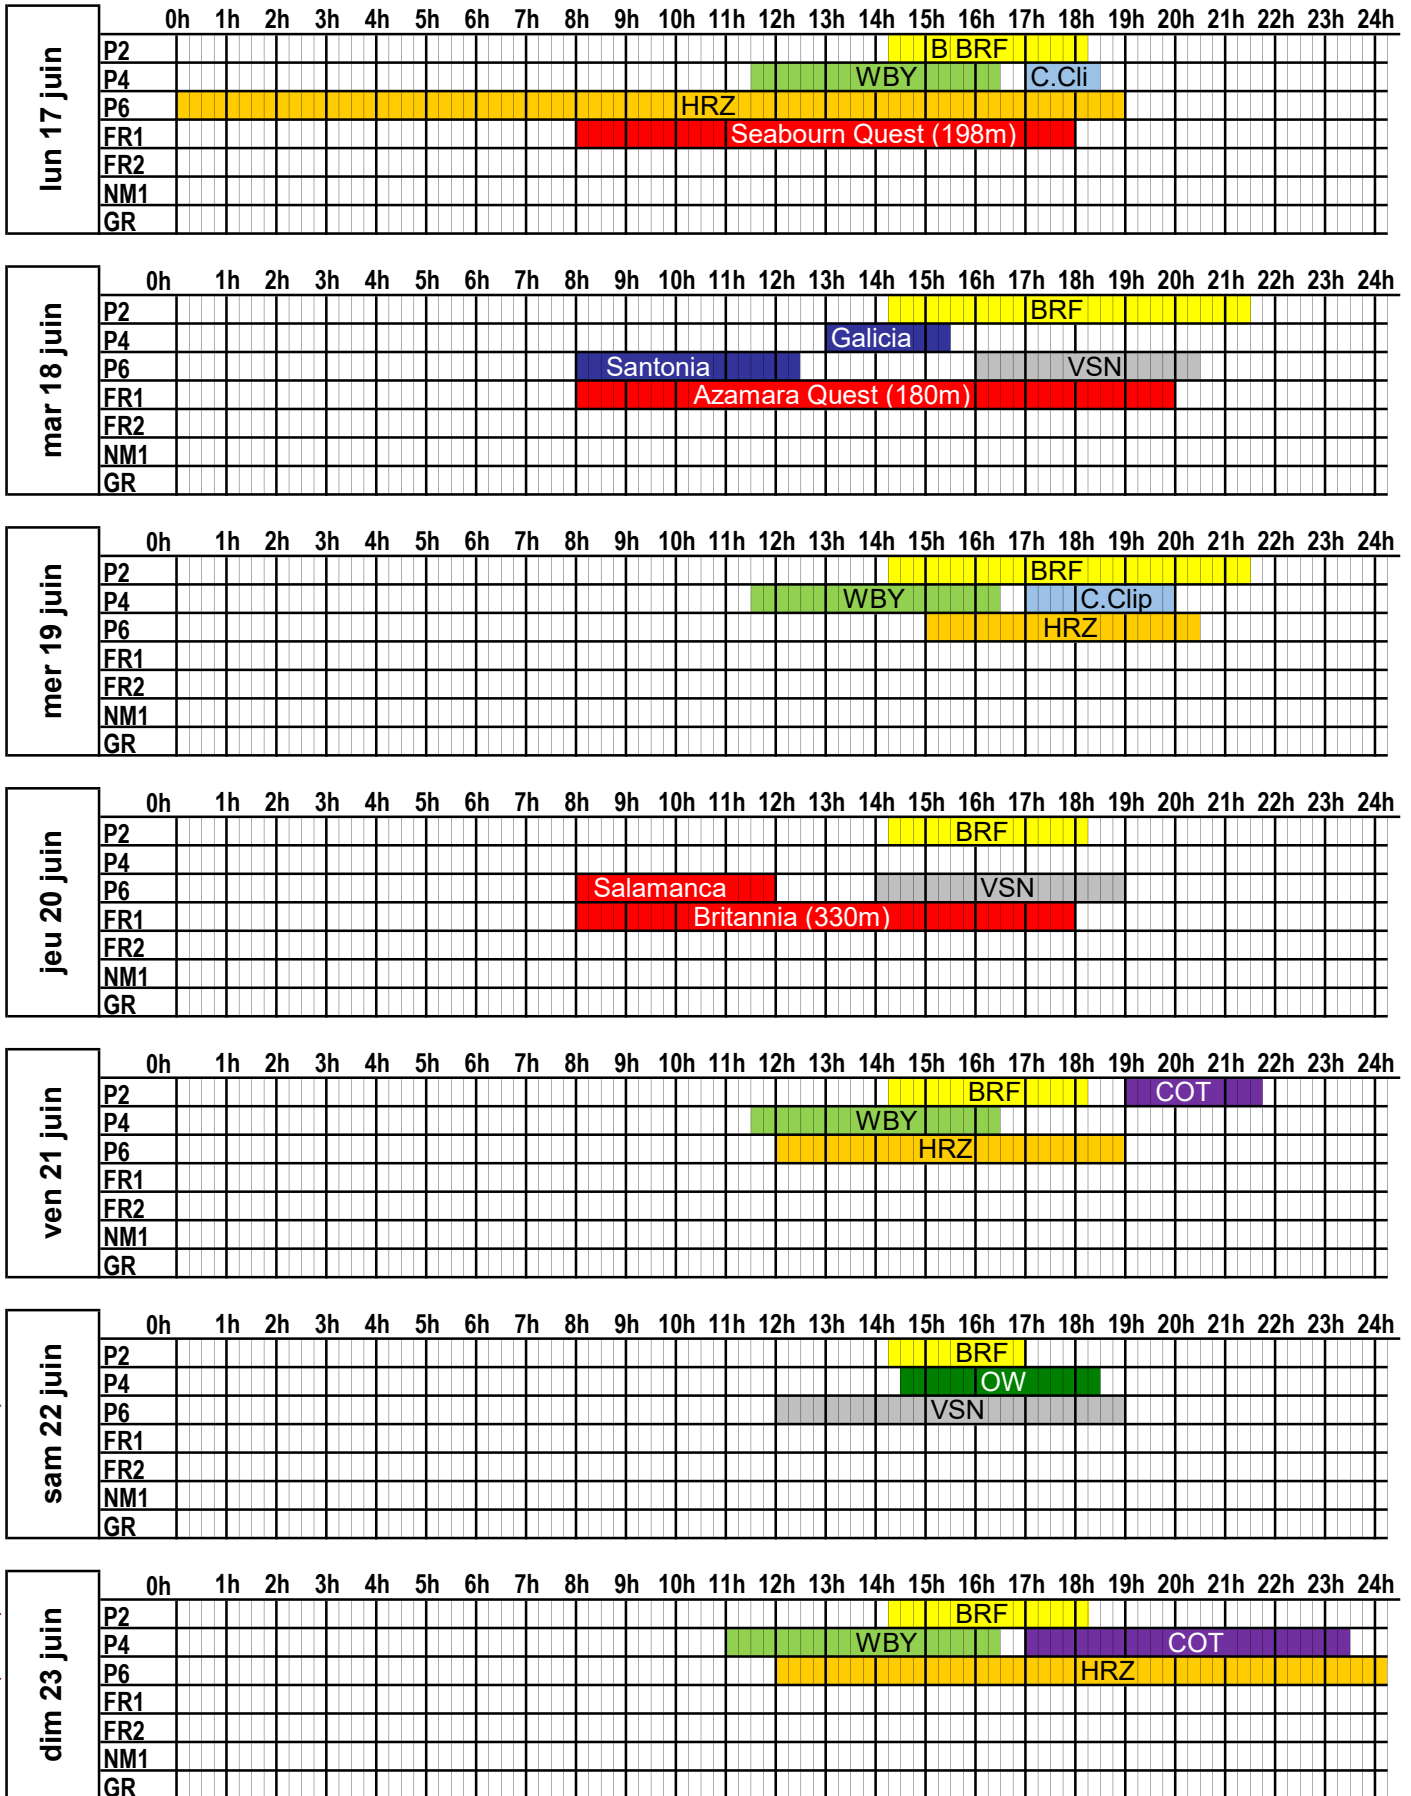

PORT DE CHERBOURG
PLAN D'OCCUPATION DES PASSERELLES

SEMAINE
2024
25

du 17 juin 2024 au 23 juin 2024

BRF:Barfleu /GLC:Galicia / SLA:Salamanca/CL:Condor Liberation (BAI)/CL:Condor Liberation
(Condor)WBY:W.B.Yeats/EPS:Epsilon/HRZ:Stena Horizon/PNM:SeatruckPanorama

A jour au 17/05/24