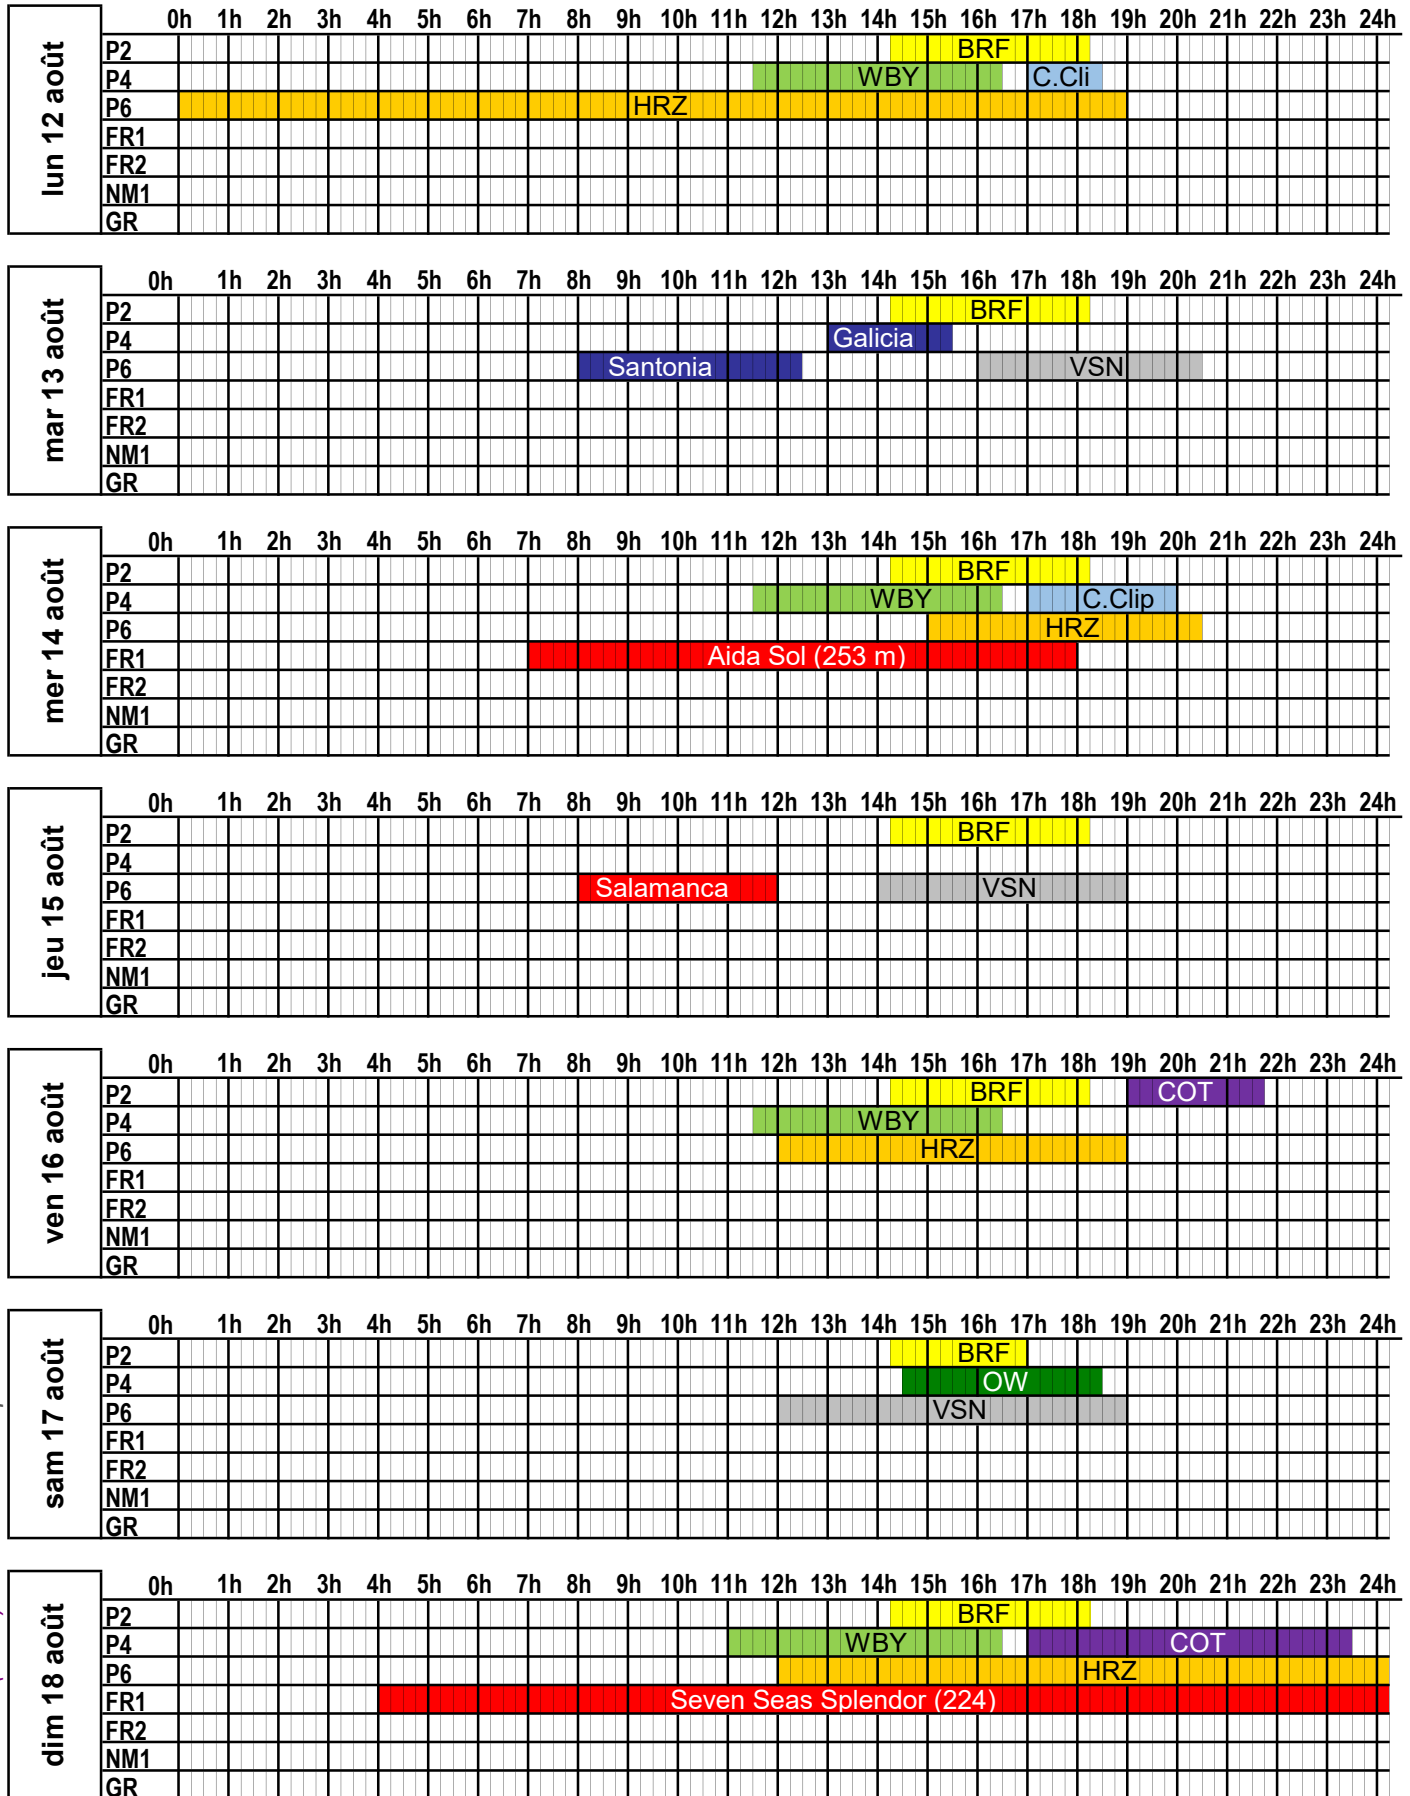

PORT DE CHERBOURG
PLAN D'OCCUPATION DES PASSERELLES

SEMAINE
2024

33

du 12 août 2024 au 18 août 2024

BRF:Barfleur /GLC:Galicia / SLA:Salamanca/CL:Condor Liberation (BAI)/CL:Condor Liberation (Condor)/WBY:W.B.Yeats/EPS:Epsilon/HRZ:Stena Horizon/PNM:SeatruckPanorama

A jour au 17/05/24