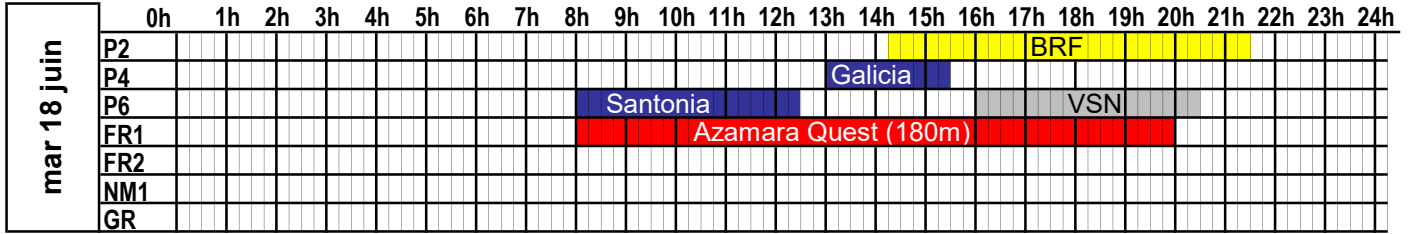

A jour au 13/05/24

PORT DE CHERBOURG PLAN D'OCCUPATION DES PASSERELLES

SEMAINE
2024

24

du 10 juin 2024 au 16 juin 2024

	0h	1h	2h	3h	4h	5h	6h	7h	8h	9h	10h	11h	12h	13h	14h	15h	16h	17h	18h	19h	20h	21h	22h	23h	24h	
lun 10 juin	P2																BRF									
	P4																		C.Cli							
	P6																									
	FR1																									
	FR2																									
	NM1																									
	GR																									
mar 11 juin	P2																			BRF						
	P4																									
	P6																									
	FR1																									
	FR2																									
	NM1																									
	GR																									
mer 12 juin	P2																									
	P4																									
	P6																									
	FR1																									
	FR2																									
	NM1																									
	GR																									
jeu 13 juin	P2																									
	P4																									
	P6																									
	FR1																									
	FR2																									
	NM1																									
	GR																									
ven 14 juin	P2																									
	P4																									
	P6																									
	FR1																									
	FR2																									
	NM1																									
	GR																									
sam 15 juin	P2																									
	P4																									
	P6																									
	FR1																									
	FR2																									
	NM1																									
	GR																									
dim 16 juin	P2																									
	P4																									
	P6																									
	FR1																									
	FR2																									
	NM1																									
	GR																									

SEMAINE
2024
25

du 17 juin 2024 au 23 juin 2024

A jour au 13/05/24

BRF:Barfleu /GLC:Galicia / SLA:Salamanca/CL:Condor Liberation (BAI)/CL:Condor Liberation
(Condor)WBY:W.B.Yeats/EPS:Epsilon/HRZ:Stena Horizon/PNM:SeatruckPanorama