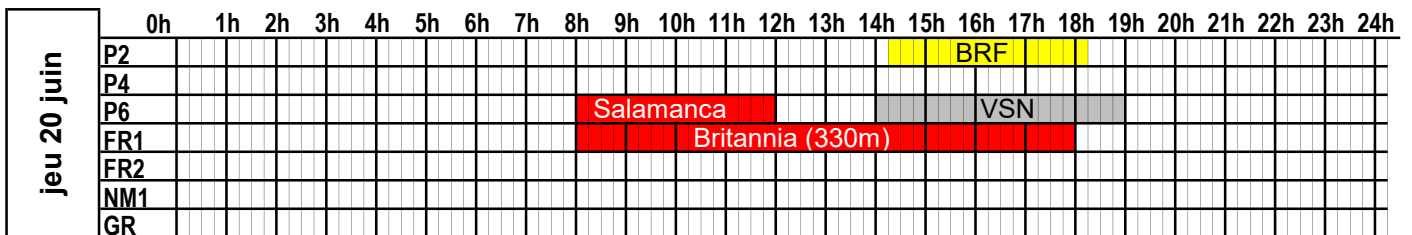

A jour au 13/05/24

PORT DE CHERBOURG PLAN D'OCCUPATION DES PASSERELLES

SEMAINE
2024

24

du 10 juin 2024 au 16 juin 2024

	0h	1h	2h	3h	4h	5h	6h	7h	8h	9h	10h	11h	12h	13h	14h	15h	16h	17h	18h	19h	20h	21h	22h	23h	24h	
lun 10 juin	P2																BRF									
	P4																		C.Cli							
	P6																									
	FR1																									
	FR2																									
	NM1																									
	GR																									
mar 11 juin	P2																			BRF						
	P4																									
	P6																									
	FR1																									
	FR2																									
	NM1																									
	GR																									
mer 12 juin	P2																									
	P4																									
	P6																									
	FR1																									
	FR2																									
	NM1																									
	GR																									
jeu 13 juin	P2																									
	P4																									
	P6																									
	FR1																									
	FR2																									
	NM1																									
	GR																									
ven 14 juin	P2																									
	P4																									
	P6																									
	FR1																									
	FR2																									
	NM1																									
	GR																									
sam 15 juin	P2																									
	P4																									
	P6																									
	FR1																									
	FR2																									
	NM1																									
	GR																									
dim 16 juin	P2																									
	P4																									
	P6																									
	FR1																									
	FR2																									
	NM1																									
	GR																									

SEMAINE
2024
25

du 17 juin 2024 au 23 juin 2024

A jour au 13/05/24

BRF:Barfleu /GLC:Galicia / SLA:Salamanca/CL:Condor Liberation (BAI)/CL:Condor Liberation
(Condor)WBY:W.B.Yeats/EPS:Epsilon/HRZ:Stena Horizon/PNM:SeatruckPanorama