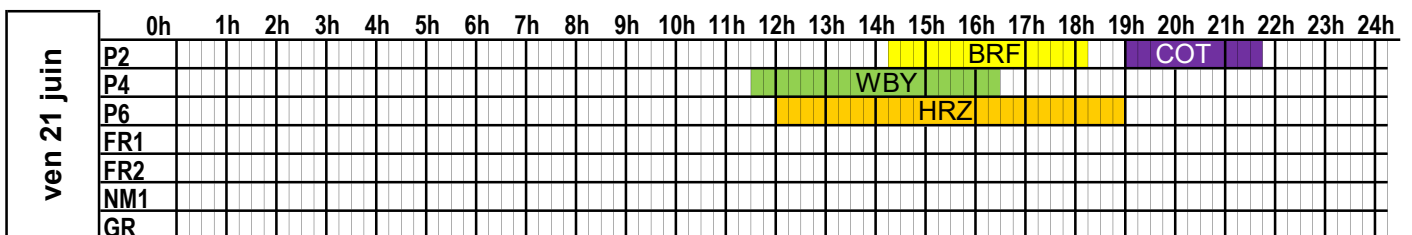

A jour au 13/05/24

PORT DE CHERBOURG PLAN D'OCCUPATION DES PASSERELLES

SEMAINE
2024

24

du 10 juin 2024 au 16 juin 2024

	0h	1h	2h	3h	4h	5h	6h	7h	8h	9h	10h	11h	12h	13h	14h	15h	16h	17h	18h	19h	20h	21h	22h	23h	24h	
lun 10 juin	P2																BRF									
	P4																		C.Cli							
	P6																									
	FR1																									
	FR2																									
	NM1																									
	GR																									
mar 11 juin	P2																			BRF						
	P4																									
	P6																									
	FR1																									
	FR2																									
	NM1																									
	GR																									
mer 12 juin	P2																									
	P4																									
	P6																									
	FR1																									
	FR2																									
	NM1																									
	GR																									
jeu 13 juin	P2																									
	P4																									
	P6																									
	FR1																									
	FR2																									
	NM1																									
	GR																									
ven 14 juin	P2																									
	P4																									
	P6																									
	FR1																									
	FR2																									
	NM1																									
	GR																									
sam 15 juin	P2																									
	P4																									
	P6																									
	FR1																									
	FR2																									
	NM1																									
	GR																									
dim 16 juin	P2																									
	P4																									
	P6																									
	FR1																									
	FR2																									
	NM1																									
	GR																									

SEMAINE
2024
25

du 17 juin 2024 au 23 juin 2024

A jour au 13/05/24

BRF:Barfleu /GLC:Galicia / SLA:Salamanca/CL:Condor Liberation (BAI)/CL:Condor Liberation
(Condor)WBY:W.B.Yeats/EPS:Epsilon/HRZ:Stena Horizon/PNM:SeatruckPanorama