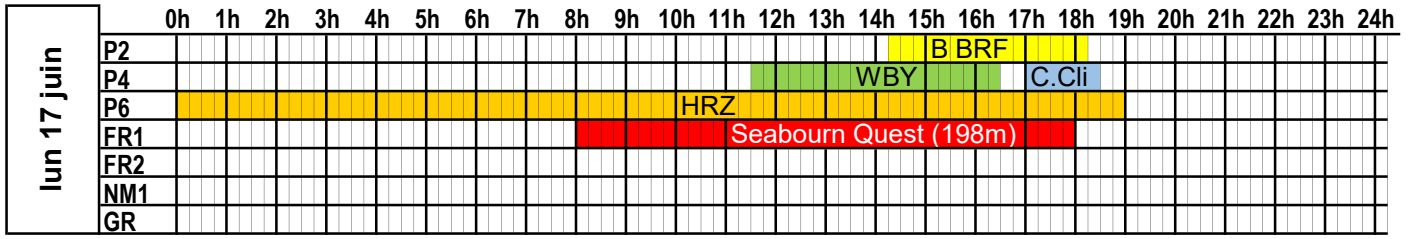

PORT DE CHERBOURG PLAN D'OCCUPATION DES PASSERELLES

SEMAINE
2024
25

du 17 juin 2024 au 23 juin 2024

A jour au 13/05/24

BRF:Barfleu /GLC:Galicia / SLA:Salamanca/CL:Condor Liberation (BAI)/CL:Condor Liberation
(Condor)WBY:W.B.Yeats/EPS:Epsilon/HRZ:Stena Horizon/PNM:SeatruckPanorama