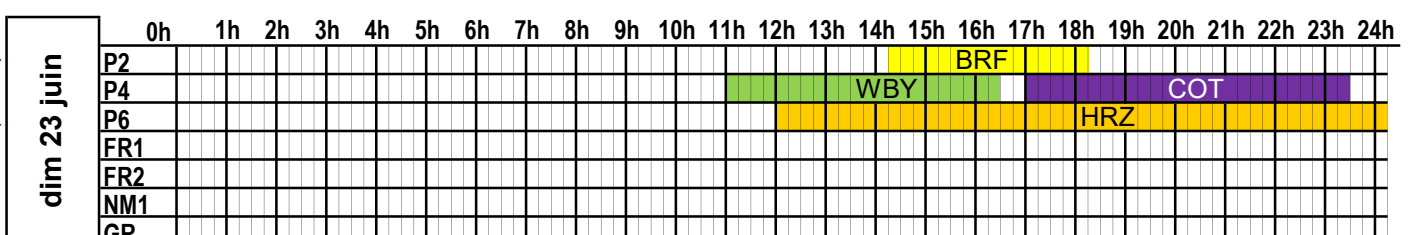

A jour au 13/05/24

PORT DE CHERBOURG PLAN D'OCCUPATION DES PASSERELLES

SEMAINE
2024

24

du 10 juin 2024 au 16 juin 2024

	0h	1h	2h	3h	4h	5h	6h	7h	8h	9h	10h	11h	12h	13h	14h	15h	16h	17h	18h	19h	20h	21h	22h	23h	24h	
lun 10 juin	P2																BRF									
	P4																		C.Cli							
	P6																									
	FR1																									
	FR2																									
	NM1																									
	GR																									
mar 11 juin	P2																			BRF						
	P4																									
	P6																									
	FR1																									
	FR2																									
	NM1																									
	GR																									
mer 12 juin	P2																									
	P4																									
	P6																									
	FR1																									
	FR2																									
	NM1																									
	GR																									
jeu 13 juin	P2																									
	P4																									
	P6																									
	FR1																									
	FR2																									
	NM1																									
	GR																									
ven 14 juin	P2																									
	P4																									
	P6																									
	FR1																									
	FR2																									
	NM1																									
	GR																									
sam 15 juin	P2																									
	P4																									
	P6																									
	FR1																									
	FR2																									
	NM1																									
	GR																									
dim 16 juin	P2																									
	P4																									
	P6																									
	FR1																									
	FR2																									
	NM1																									
	GR																									

SEMAINE
2024
25

du 17 juin 2024 au 23 juin 2024

A jour au 13/05/24

BRF:Barfleu /GLC:Galicia / SLA:Salamanca/CL:Condor Liberation (BAI)/CL:Condor Liberation
(Condor)WBY:W.B.Yeats/EPS:Epsilon/HRZ:Stena Horizon/PNM:SeatruckPanorama