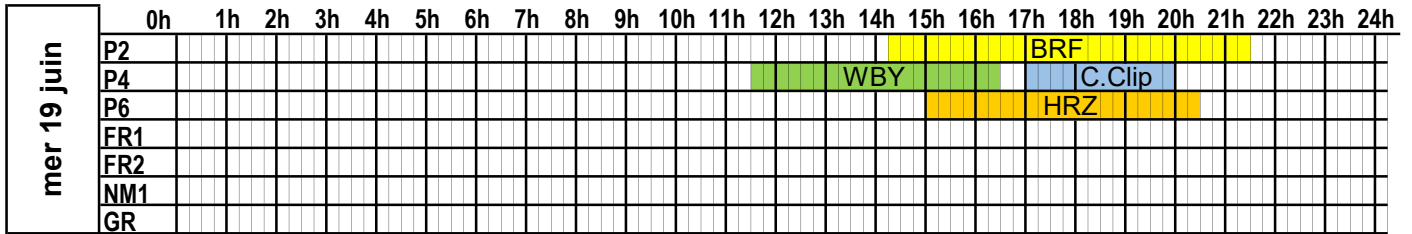

A jour au 13/05/24

PORT DE CHERBOURG PLAN D'OCCUPATION DES PASSERELLES

SEMAINE
2024

24

du 10 juin 2024 au 16 juin 2024

	0h	1h	2h	3h	4h	5h	6h	7h	8h	9h	10h	11h	12h	13h	14h	15h	16h	17h	18h	19h	20h	21h	22h	23h	24h	
lun 10 juin	P2																BRF									
	P4																		C.Cli							
	P6																									
	FR1																									
	FR2																									
	NM1																									
	GR																									
mar 11 juin	P2																			BRF						
	P4																									
	P6																									
	FR1																									
	FR2																									
	NM1																									
	GR																									
mer 12 juin	P2																									
	P4																									
	P6																									
	FR1																									
	FR2																									
	NM1																									
	GR																									
jeu 13 juin	P2																									
	P4																									
	P6																									
	FR1																									
	FR2																									
	NM1																									
	GR																									
ven 14 juin	P2																									
	P4																									
	P6																									
	FR1																									
	FR2																									
	NM1																									
	GR																									
sam 15 juin	P2																									
	P4																									
	P6																									
	FR1																									
	FR2																									
	NM1																									
	GR																									
dim 16 juin	P2																									
	P4																									
	P6																									
	FR1																									
	FR2																									
	NM1																									
	GR																									

SEMAINE
2024
25

du 17 juin 2024 au 23 juin 2024

A jour au 13/05/24

BRF:Barfleu /GLC:Galicia / SLA:Salamanca/CL:Condor Liberation (BAI)/CL:Condor Liberation
(Condor)WBY:W.B.Yeats/EPS:Epsilon/HRZ:Stena Horizon/PNM:SeatruckPanorama