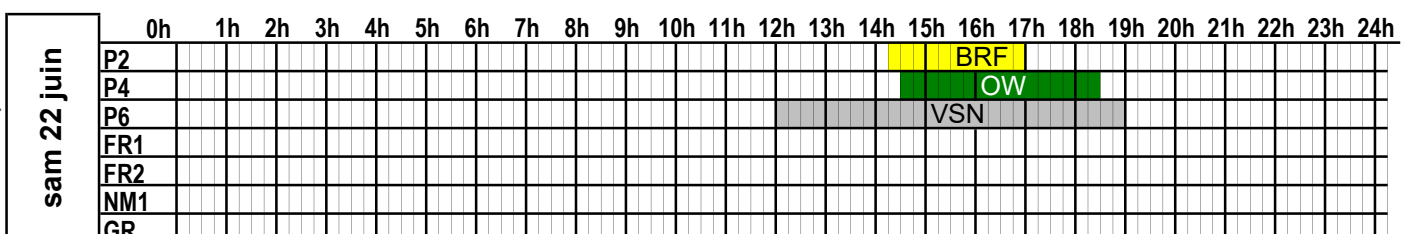

A jour au 13/05/24

PORT DE CHERBOURG PLAN D'OCCUPATION DES PASSERELLES

SEMAINE
2024

24

du 10 juin 2024 au 16 juin 2024

	0h	1h	2h	3h	4h	5h	6h	7h	8h	9h	10h	11h	12h	13h	14h	15h	16h	17h	18h	19h	20h	21h	22h	23h	24h	
lun 10 juin	P2																BRF									
	P4																		C.Cli							
	P6																									
	FR1																									
	FR2																									
	NM1																									
	GR																									
mar 11 juin	P2																			BRF						
	P4																									
	P6																									
	FR1																									
	FR2																									
	NM1																									
	GR																									
mer 12 juin	P2																									
	P4																									
	P6																									
	FR1																									
	FR2																									
	NM1																									
	GR																									
jeu 13 juin	P2																									
	P4																									
	P6																									
	FR1																									
	FR2																									
	NM1																									
	GR																									
ven 14 juin	P2																									
	P4																									
	P6																									
	FR1																									
	FR2																									
	NM1																									
	GR																									
sam 15 juin	P2																									
	P4																									
	P6																									
	FR1																									
	FR2																									
	NM1																									
	GR																									
dim 16 juin	P2																									
	P4																									
	P6																									
	FR1																									
	FR2																									
	NM1																									
	GR																									

SEMAINE
2024
25

du 17 juin 2024 au 23 juin 2024

A jour au 13/05/24

BRF:Barfleu /GLC:Galicia / SLA:Salamanca/CL:Condor Liberation (BAI)/CL:Condor Liberation
(Condor)WBY:W.B.Yeats/EPS:Epsilon/HRZ:Stena Horizon/PNM:SeatruckPanorama