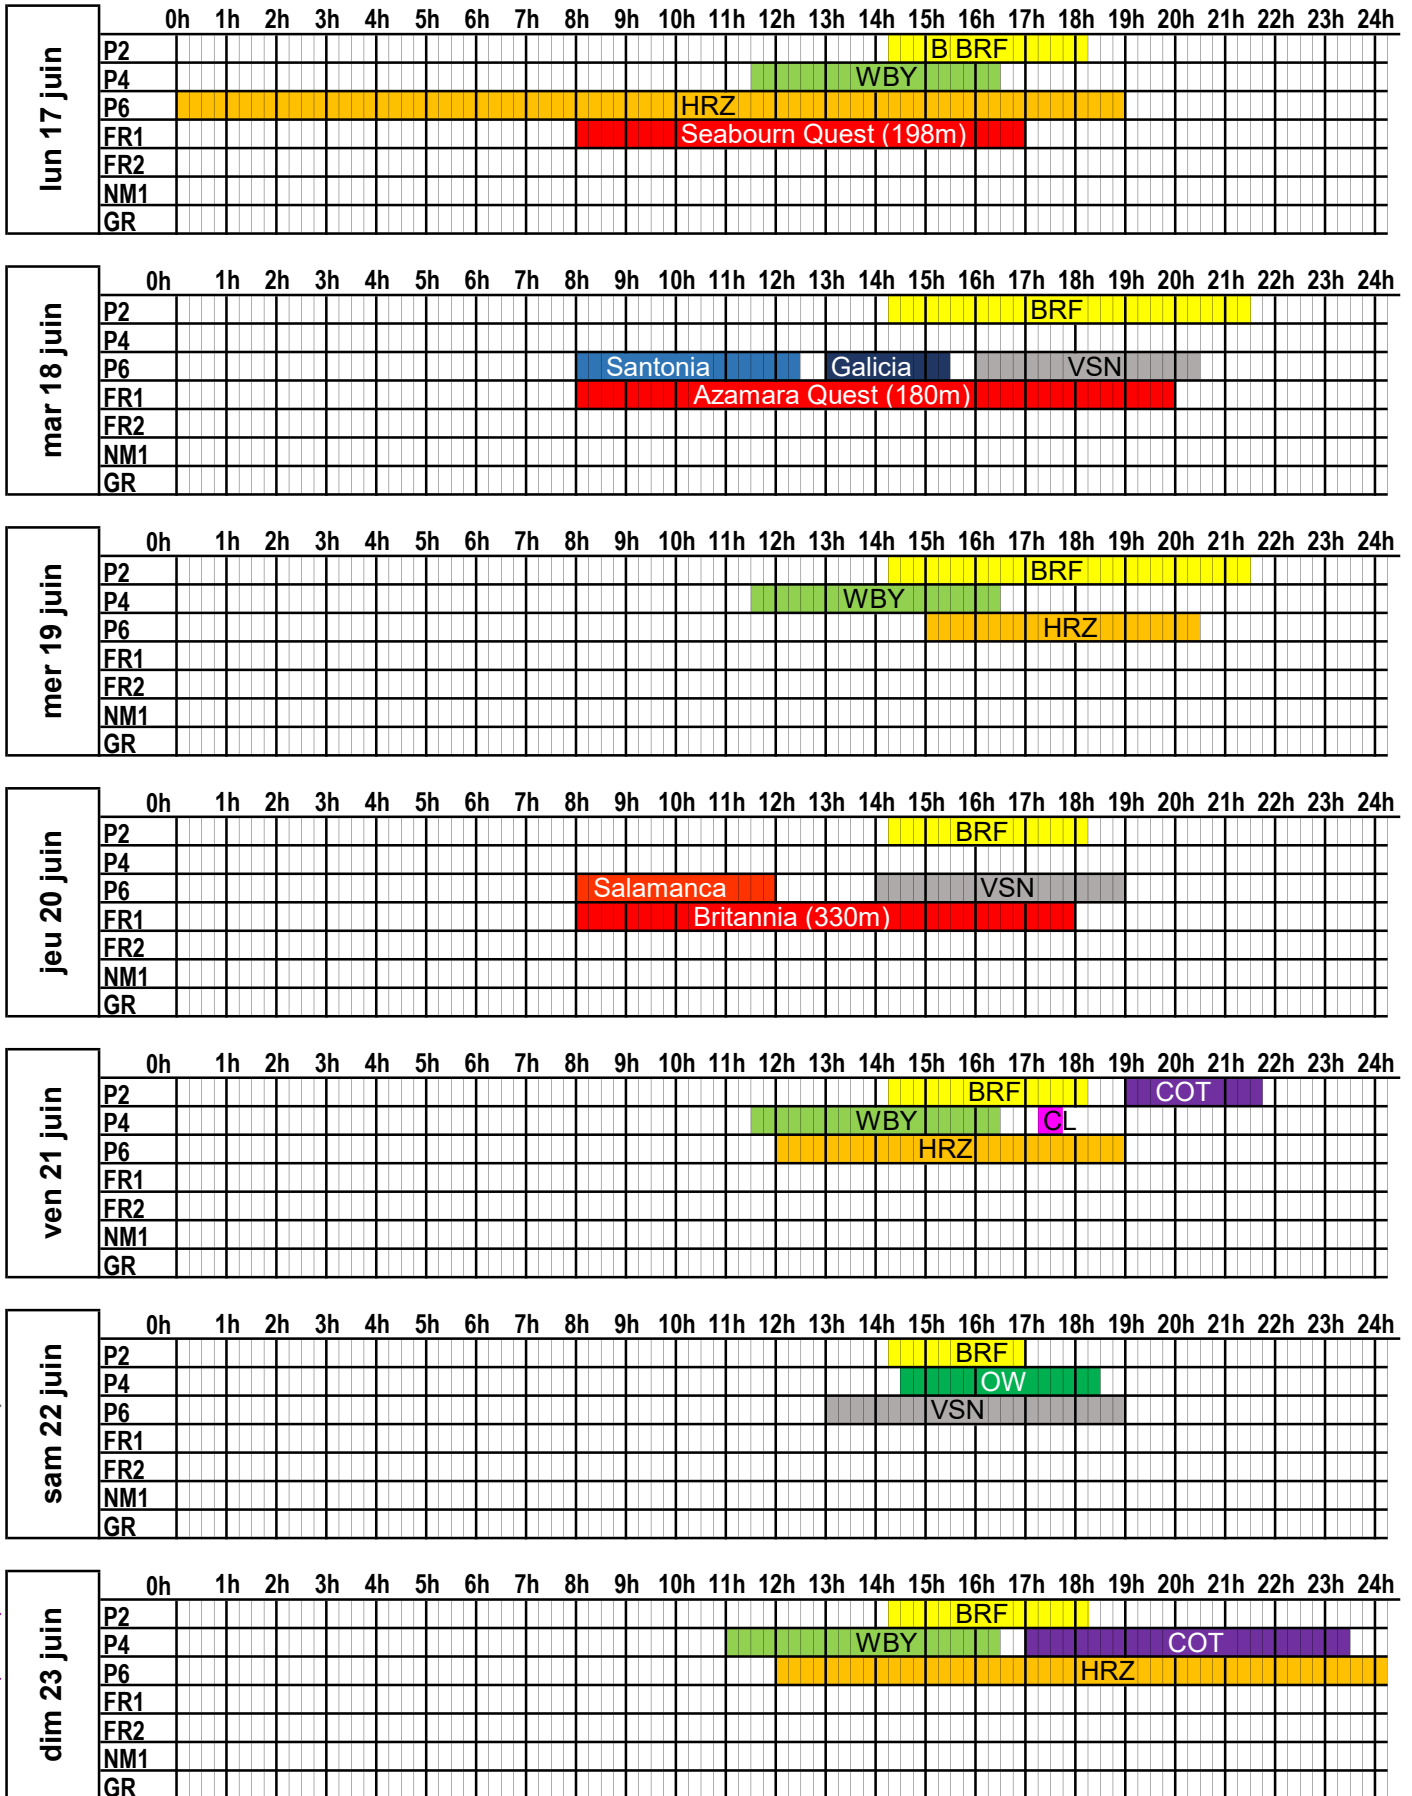

PORT DE CHERBOURG PLAN D'OCCUPATION DES PASSERELLES

SEMAINE 2024 25

du 17 juin 2024 au 23 juin 2024

BRF:Barfleu /GLC:Galicia / SLA:Salamanca/CL:Condor Liberation (BAI)/CL:Condor Liberation
(Condor)WBY:W.B.Yeats/EPS:Epsilon/HRZ: Stena Horizon/PNM:SeatruckPanorama

A jour au 04/03/2024