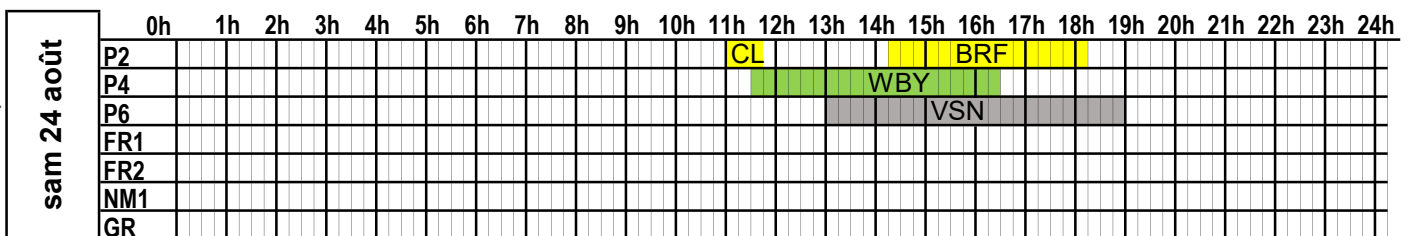

PORT DE CHERBOURG PLAN D'OCCUPATION DES PASSERELLES

SEMAINE 2024 34

du 19 août 2024 au 25 août 2024

BRF: Barfleurf / GLC: Galicia / SLA: Salamanca / CL: Condor Liberation (BAI) / CL: Condor Liberation
(Condor) / WBY: W.B. Yeats / EPS: Epsilon / HRZ: Stena Horizon / PNM: Seatruck / Panorama

A jour au 28/02/2024