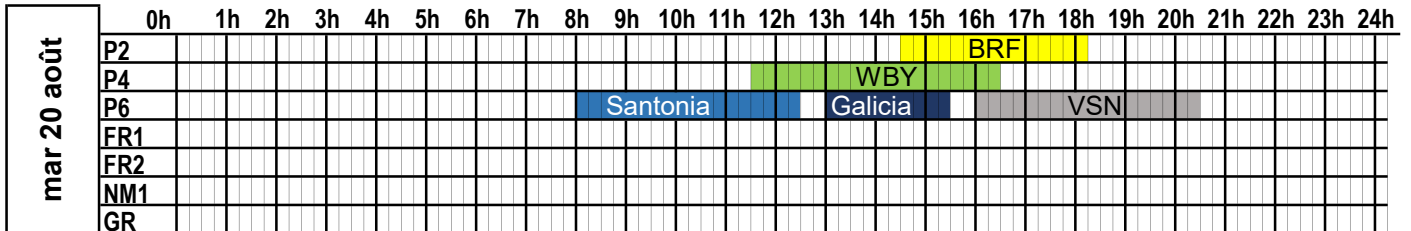

PORT DE CHERBOURG PLAN D'OCCUPATION DES PASSERELLES

SEMAINE 2024 34

du 19 août 2024 au 25 août 2024

BRF: Barfleurf / GLC: Galicia / SLA: Salamanca / CL: Condor Liberation (BAI) / CL: Condor Liberation
(Condor) / WBY: W.B. Yeats / EPS: Epsilon / HRZ: Stena Horizon / PNM: Seatruck / Panorama

A jour au 28/02/2024