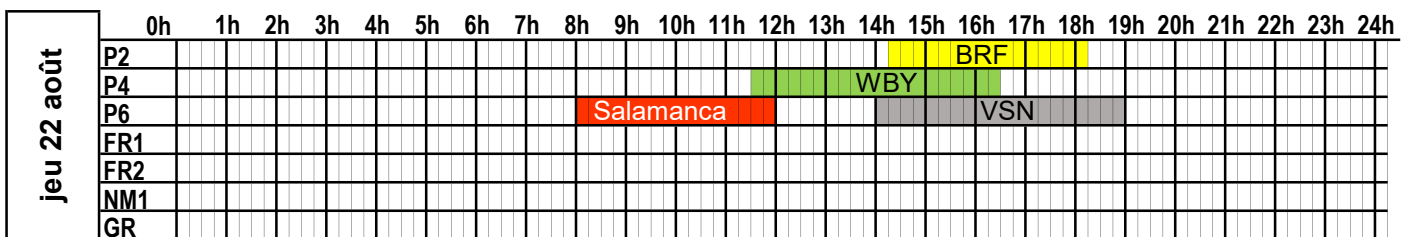

PORT DE CHERBOURG PLAN D'OCCUPATION DES PASSERELLES

SEMAINE 2024 34

du 19 août 2024 au 25 août 2024

BRF: Barfleurf / GLC: Galicia / SLA: Salamanca / CL: Condor Liberation (BAI) / CL: Condor Liberation
(Condor) / WBY: W.B. Yeats / EPS: Epsilon / HRZ: Stena Horizon / PNM: Seatruck / Panorama

A jour au 28/02/2024