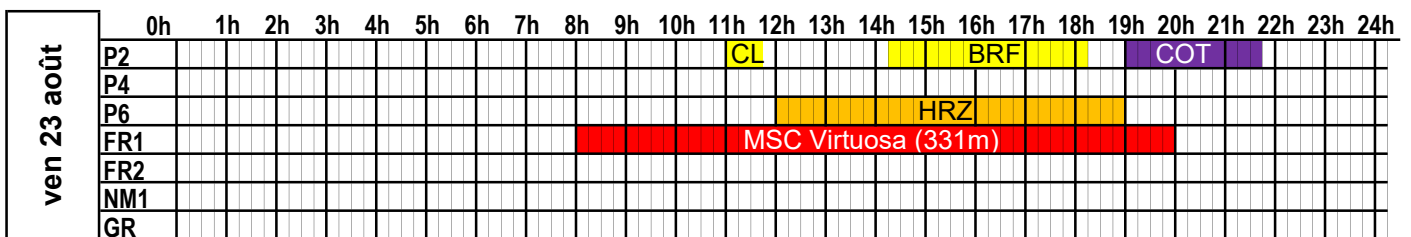

PORT DE CHERBOURG PLAN D'OCCUPATION DES PASSERELLES

SEMAINE 2024 34

du 19 août 2024 au 25 août 2024

BRF: Barfleurf / GLC: Galicia / SLA: Salamanca / CL: Condor Liberation (BAI) / CL: Condor Liberation
(Condor) / WBY: W.B. Yeats / EPS: Epsilon / HRZ: Stena Horizon / PNM: Seatruck / Panorama

A jour au 28/02/2024