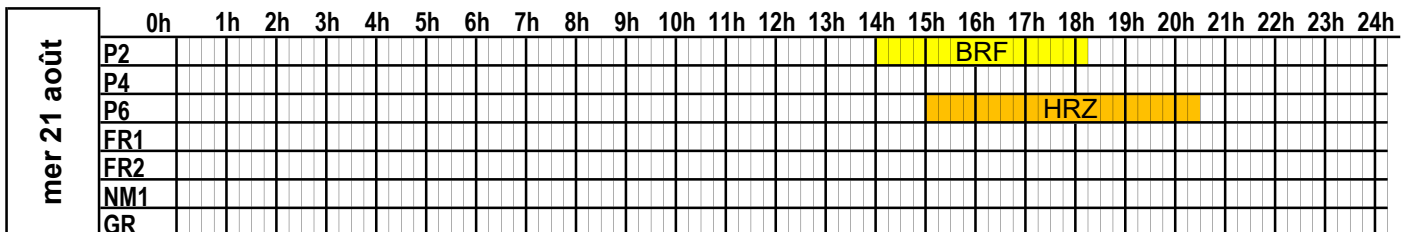

PORT DE CHERBOURG PLAN D'OCCUPATION DES PASSERELLES

SEMAINE 2024 34

du 19 août 2024 au 25 août 2024

BRF: Barfleurf / GLC: Galicia / SLA: Salamanca / CL: Condor Liberation (BAI) / CL: Condor Liberation
(Condor) / WBY: W.B. Yeats / EPS: Epsilon / HRZ: Stena Horizon / PNM: Seatruck / Panorama

A jour au 28/02/2024