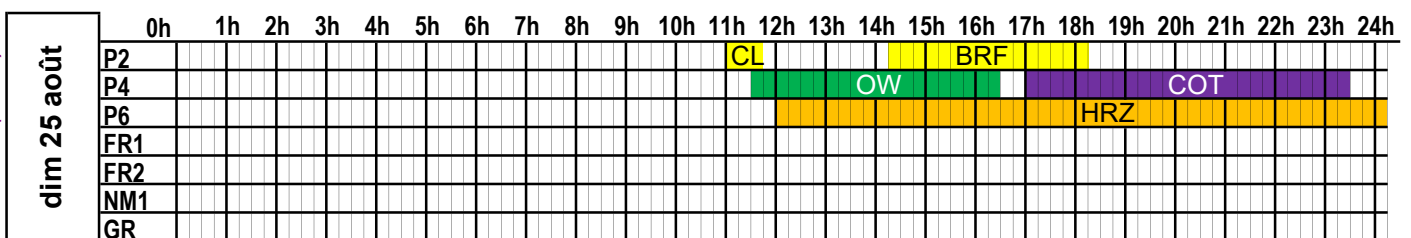

PORT DE CHERBOURG PLAN D'OCCUPATION DES PASSERELLES

SEMAINE 2024 34

du 19 août 2024 au 25 août 2024

BRF: Barfleurf / GLC: Galicia / SLA: Salamanca / CL: Condor Liberation (BAI) / CL: Condor Liberation
(Condor) / WBY: W.B. Yeats / EPS: Epsilon / HRZ: Stena Horizon / PNM: Seatruck / Panorama

A jour au 28/02/2024