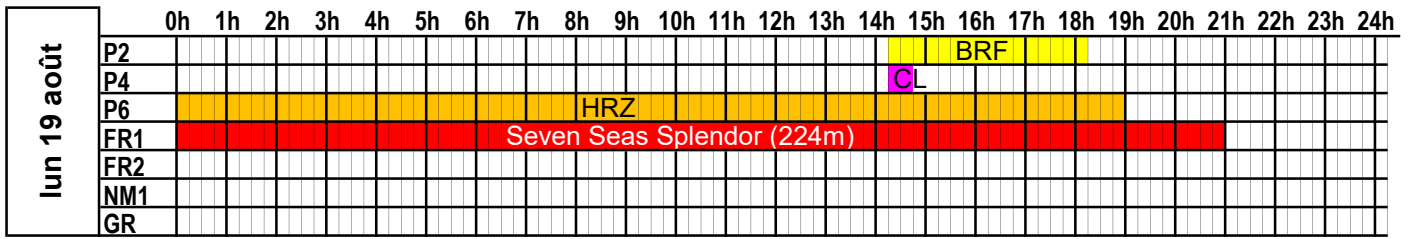

PORT DE CHERBOURG PLAN D'OCCUPATION DES PASSERELLES

SEMAINE 2024 34

du 19 août 2024 au 25 août 2024

BRF: Barfleurf / GLC: Galicia / SLA: Salamanca / CL: Condor Liberation (BAI) / CL: Condor Liberation
(Condor) / WBY: W.B. Yeats / EPS: Epsilon / HRZ: Stena Horizon / PNM: Seatruck / Panorama

A jour au 28/02/2024