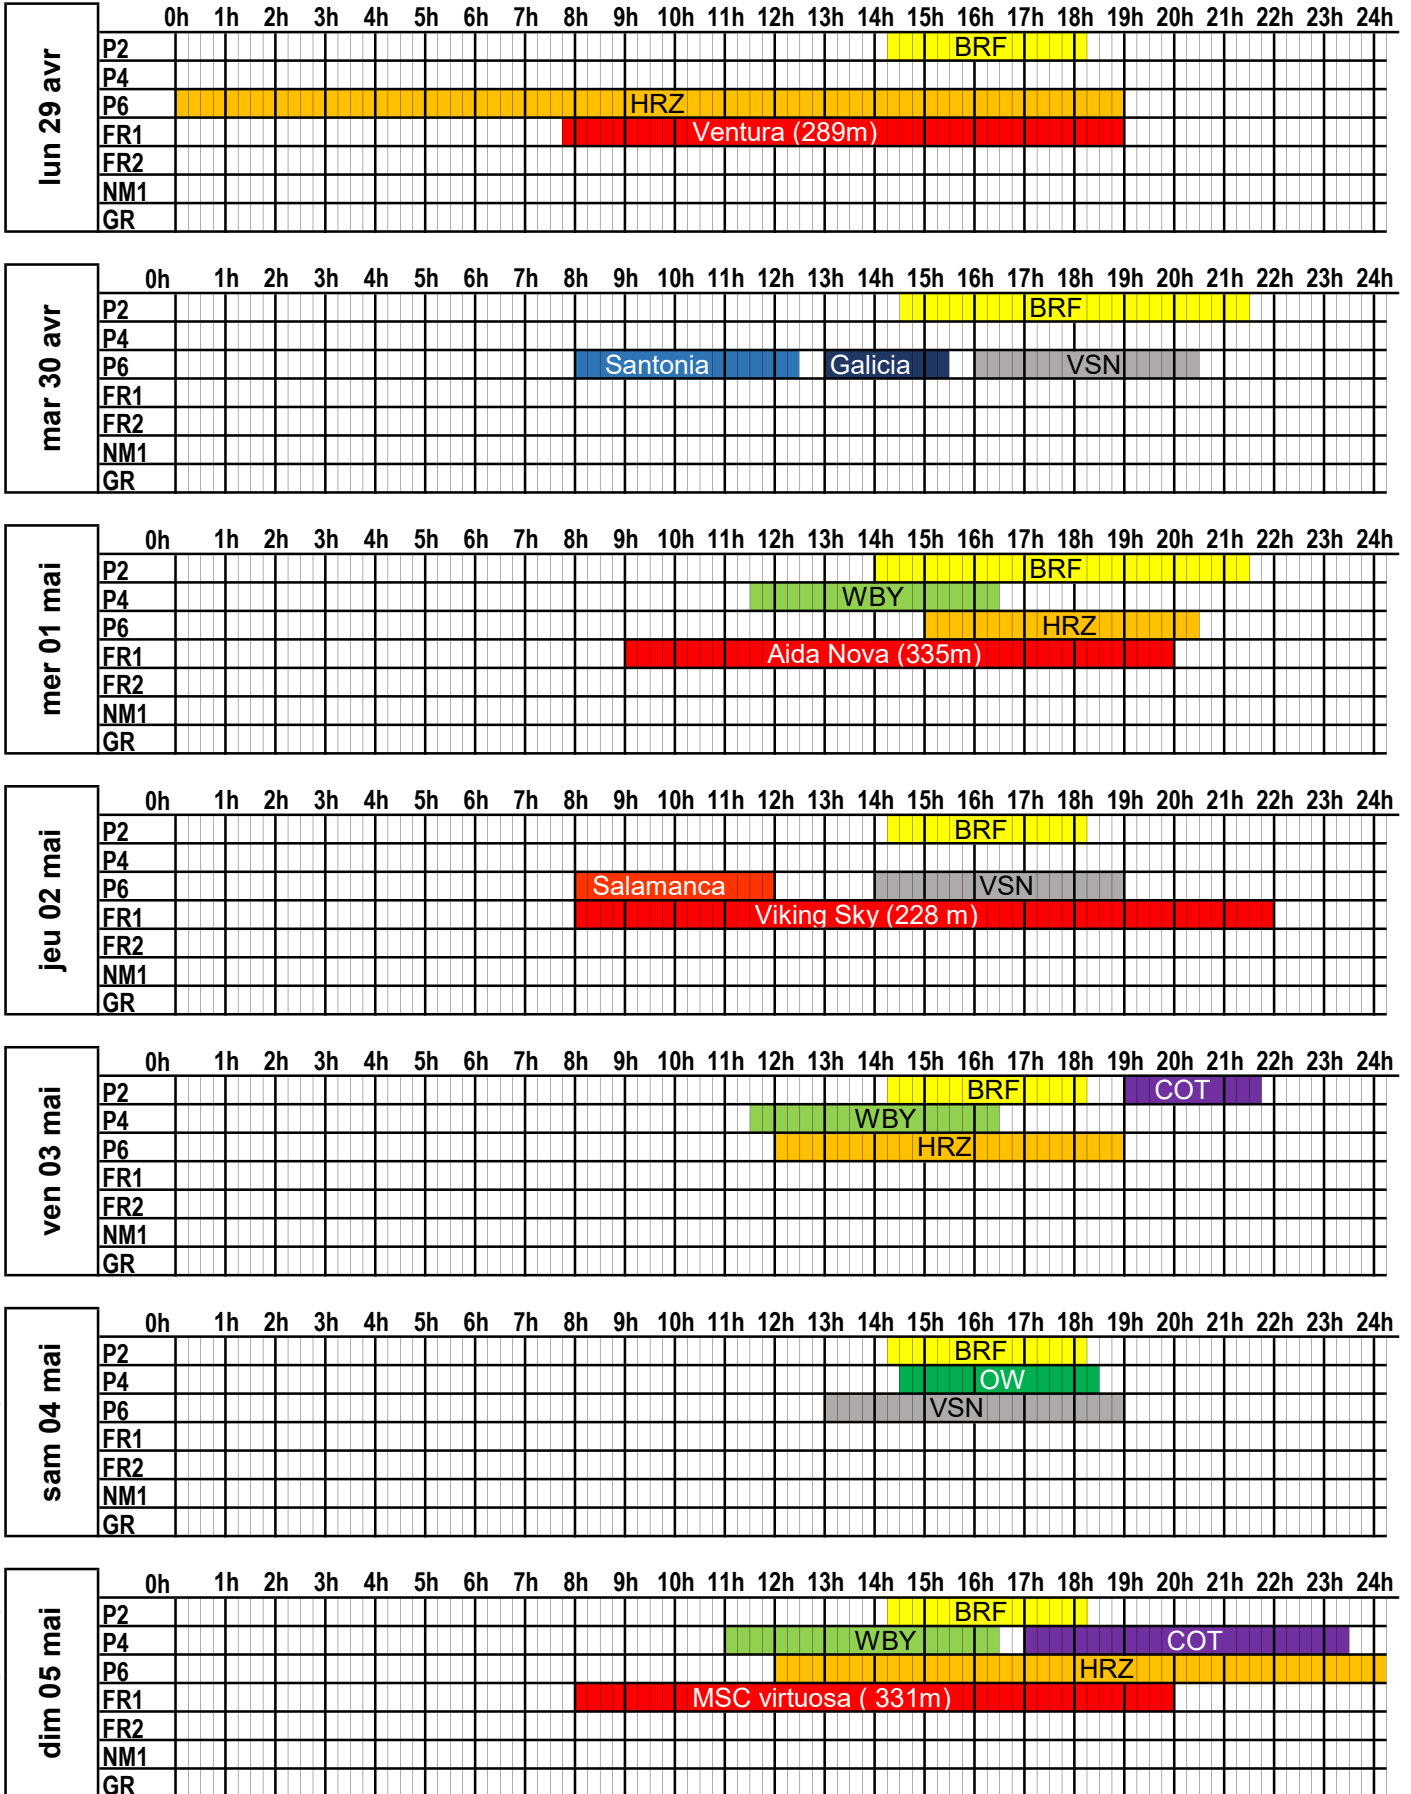

PLAN D'OCCUPATION DES PASSERELLES

SEMAINE
2024

18

du 29 avril 2024 au 5 mai 2024

PORT DE CHERBOURG
PLAN D'OCCUPATION DES PASSERELLES

SEMAINE
2024 **19**

du 6 mai 2024 au 12 mai 2024

lun 06 mai	0h	1h	2h	3h	4h	5h	6h	7h	8h	9h	10h	11h	12h	13h	14h	15h	16h	17h	18h	19h	20h	21h	22h	23h	24h	
	P2																BRF									
P4																										
P6										HRZ																
FR1																										
FR2																										
NM1																										
GR																										