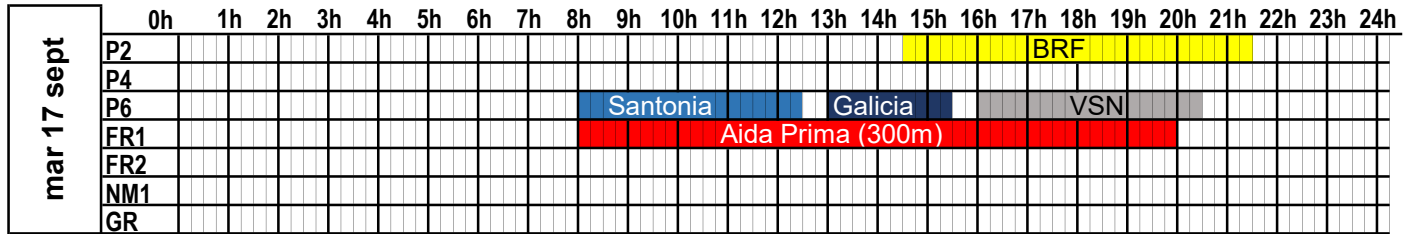

du 16 septembre 2024 au 22 septembre 2024

BRF:Barflur /GLC:Galicia / SLA:Salamanca/CL:Condor Liberation (BAI)/CL:Condor Liberation
(Condor)/WBY:W.B.Yeats/EPS:Stena Horizon/PNM:SeatruckPanorama