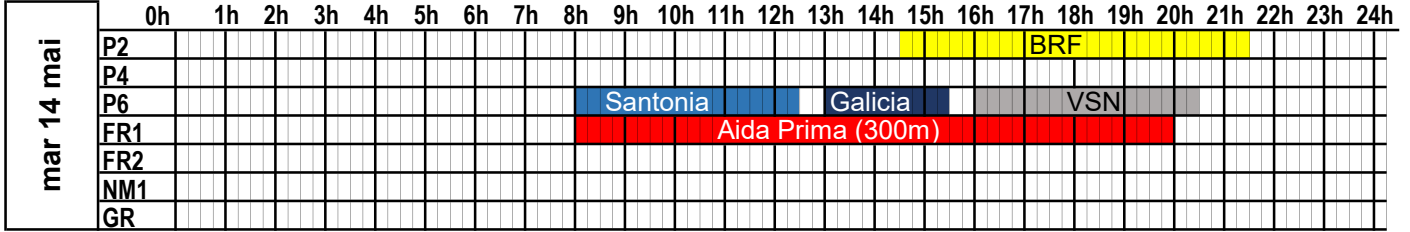

PORT DE CHERBOURG
PLAN D'OCCUPATION DES PASSERELLES

SEMAINE
2024 **20**

du 13 mai 2024 au 19 mai 2024

BRF:Barfleuret/GLC:Galicia / SLA:Salamanca/CL:Condor Liberation (BAI)/CL:Condor Liberation (Condor)/WBY:W.B.Yeats/EPs: Epsilon/HRZ: Stena Horizon/PNM:Sea Truck/Panorama