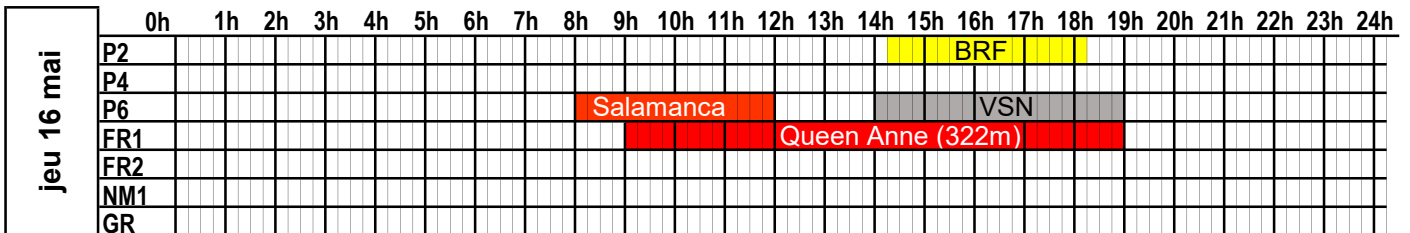

PORT DE CHERBOURG
PLAN D'OCCUPATION DES PASSERELLES

SEMAINE
2024 **20**

du 13 mai 2024 au 19 mai 2024

BRF:Barfleuret/GLC:Galicia / SLA:Salamanca/CL:Condor Liberation (BAI)/CL:Condor Liberation (Condor)/WBY:W.B.Yeats/EPs: Epsilon/HRZ: Stena Horizon/PNM:Sea Truck/Panorama