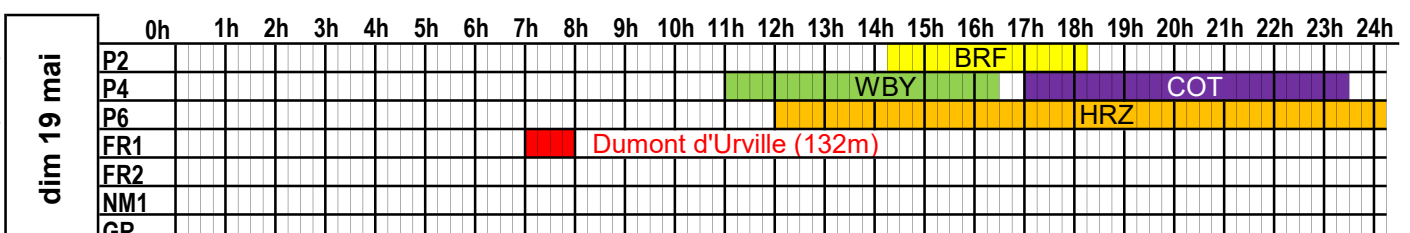

PORT DE CHERBOURG
PLAN D'OCCUPATION DES PASSERELLES

SEMAINE
2024 **20**

du 13 mai 2024 au 19 mai 2024

BRF:Barfleuret/GLC:Galicia / SLA:Salamanca/CL:Condor Liberation (BAI)/CL:Condor Liberation (Condor)/WBY:W.B.Yeats/EPs: Epsilon/HRZ: Stena Horizon/PNM:Sea Truck/Panorama