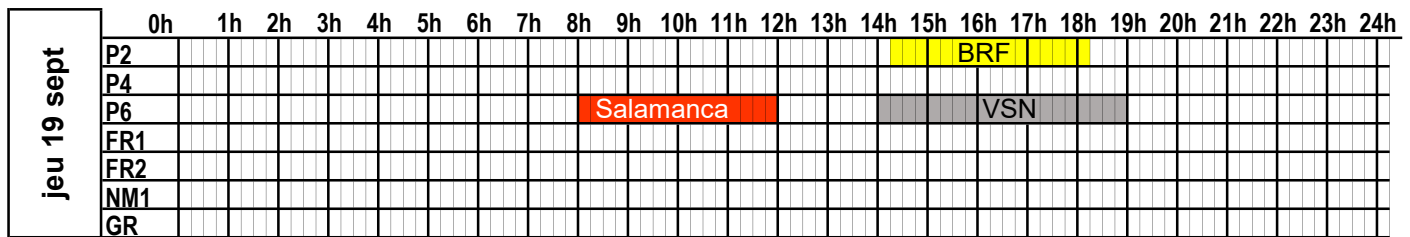

du 16 septembre 2024 au 22 septembre 2024

BRF:Barflur /GLC:Galicia / SLA:Salamanca/CL:Condor Liberation (BAI)/CL:Condor Liberation
(Condor)/WBY:W.B.Yeats/EPS:Stena Horizon/PNM:SeatruckPanorama