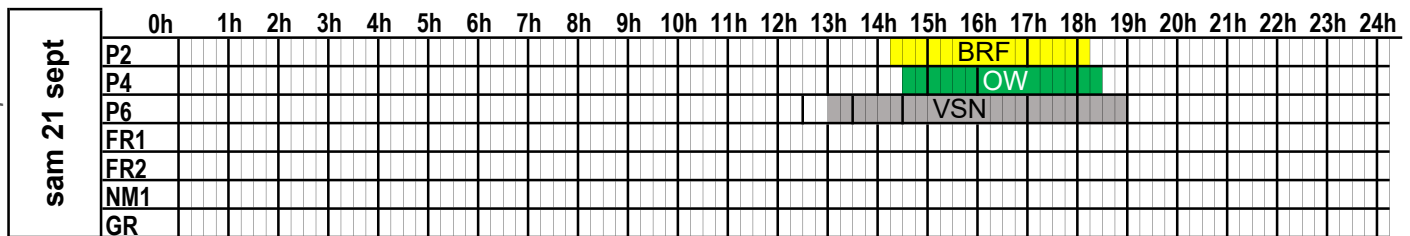

du 16 septembre 2024 au 22 septembre 2024

BRF:Barflur /GLC:Galicia / SLA:Salamanca/CL:Condor Liberation (BAI)/CL:Condor Liberation
(Condor)/WBY:W.B.Yeats/EPS:Stena Horizon/PNM:SeatruckPanorama