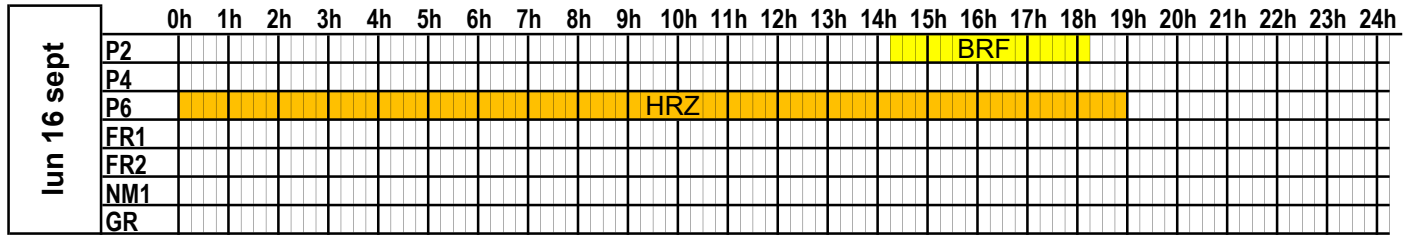

du 16 septembre 2024 au 22 septembre 2024

BRF:Barflur /GLC:Galicia / SLA:Salamanca/CL:Condor Liberation (BAI)/CL:Condor Liberation
(Condor)/WBY:W.B.Yeats/EPS:Stena Horizon/PNM:SeatruckPanorama