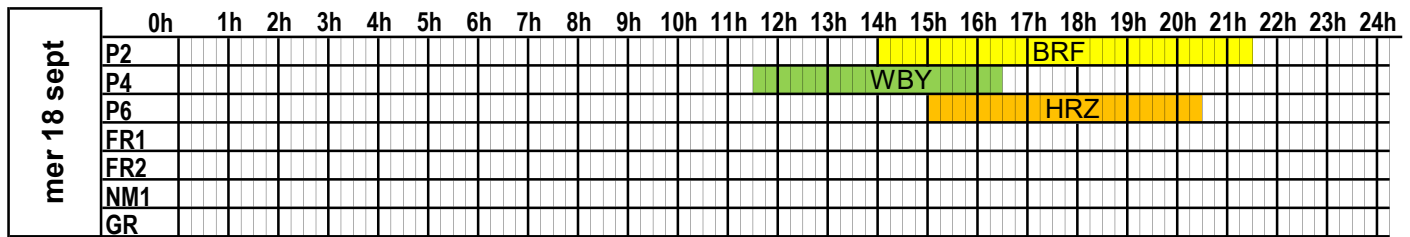

du 16 septembre 2024 au 22 septembre 2024

BRF:Barflur /GLC:Galicia / SLA:Salamanca/CL:Condor Liberation (BAI)/CL:Condor Liberation
(Condor)/WBY:W.B.Yeats/EPS:Stena Horizon/PNM:SeatruckPanorama