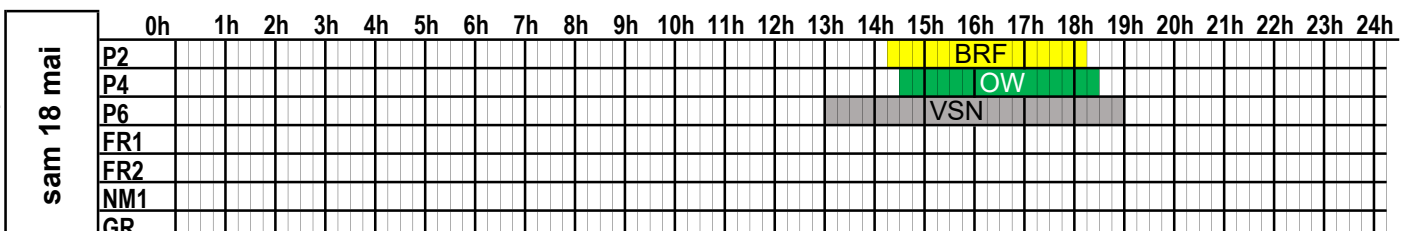

PORT DE CHERBOURG
PLAN D'OCCUPATION DES PASSERELLES

SEMAINE
2024 **20**

du 13 mai 2024 au 19 mai 2024

BRF:Barfleuret/GLC:Galicia / SLA:Salamanca/CL:Condor Liberation (BAI)/CL:Condor Liberation (Condor)/WBY:W.B.Yeats/EPs: Epsilon/HRZ: Stena Horizon/PNM:Sea Truck/Panorama