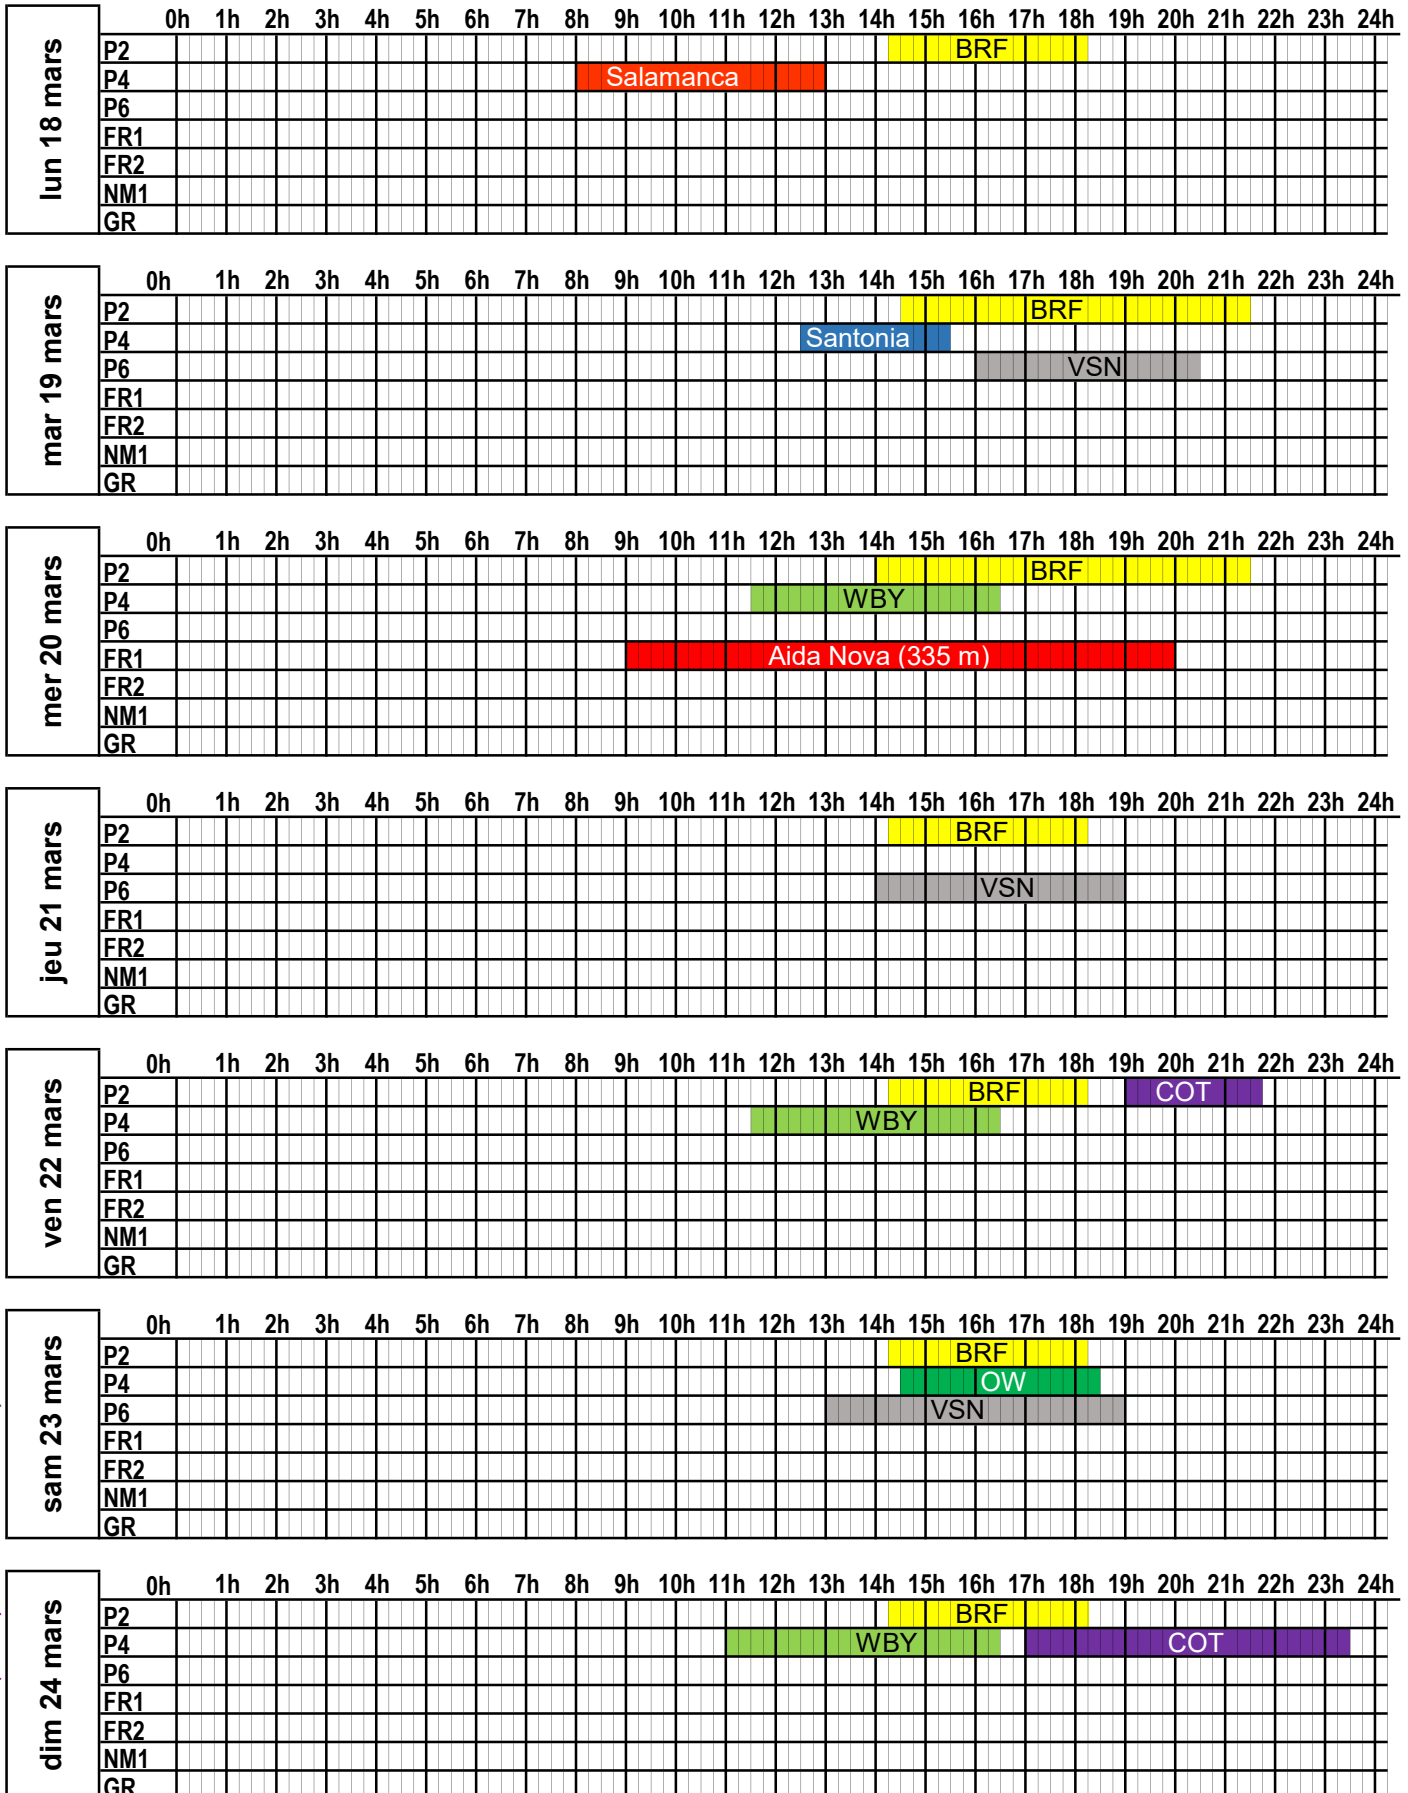

A jour au 22/02/2024

**PORT DE CHERBOURG**  
**PLAN D'OCCUPATION DES PASSERELLES**

**SEMAINE**  
**2024**

**12**

du 18 mars 2024 au 24 mars 2024

BRF:Barfleu /GLC:Galicia / SLA:Salamanca/CL:Condor Liberation (BA)/CL:Condor Liberation  
(Condor)WBY:W.B.Yeats/EPS:Epsilon/HRZ:Stena Horizon/PNM:SeatruckPanorama