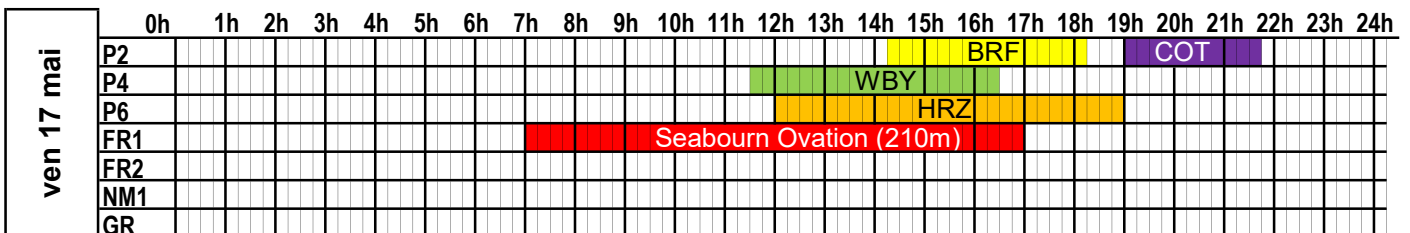

PORT DE CHERBOURG
PLAN D'OCCUPATION DES PASSERELLES

SEMAINE
2024 **20**

du 13 mai 2024 au 19 mai 2024

BRF:Barfleuret/GLC:Galicia / SLA:Salamanca/CL:Condor Liberation (BAI)/CL:Condor Liberation (Condor)/WBY:W.B.Yeats/EPs: Epsilon/HRZ: Stena Horizon/PNM:Sea Truck/Panorama