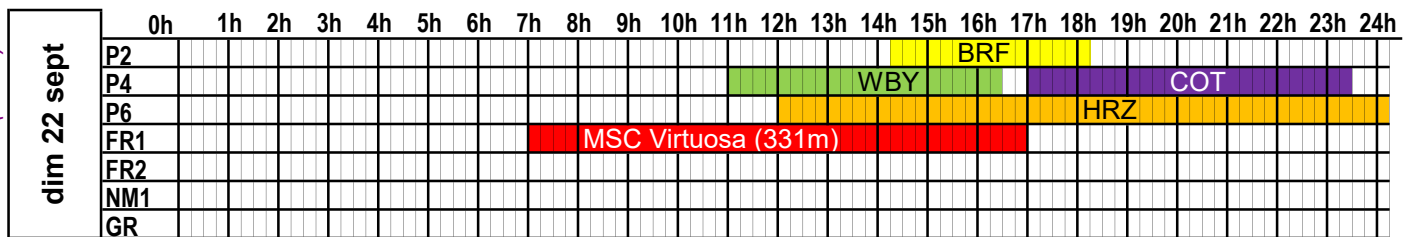

du 16 septembre 2024 au 22 septembre 2024

BRF:Barflur /GLC:Galicia / SLA:Salamanca/CL:Condor Liberation (BAI)/CL:Condor Liberation
(Condor)/WBY:W.B.Yeats/EPS:Stena Horizon/PNM:SeatruckPanorama