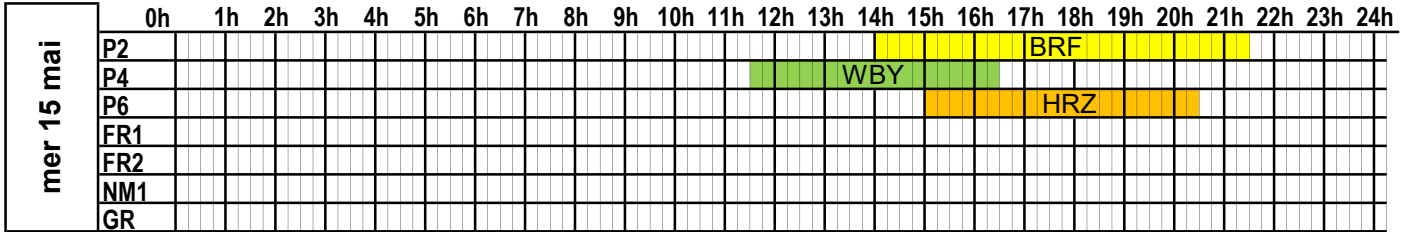

PORT DE CHERBOURG
PLAN D'OCCUPATION DES PASSERELLES

SEMAINE
2024 **20**

du 13 mai 2024 au 19 mai 2024

BRF:Barfleuret/GLC:Galicia / SLA:Salamanca/CL:Condor Liberation (BAI)/CL:Condor Liberation (Condor)/WBY:W.B.Yeats/EPs: Epsilon/HRZ: Stena Horizon/PNM:Sea Truck/Panorama