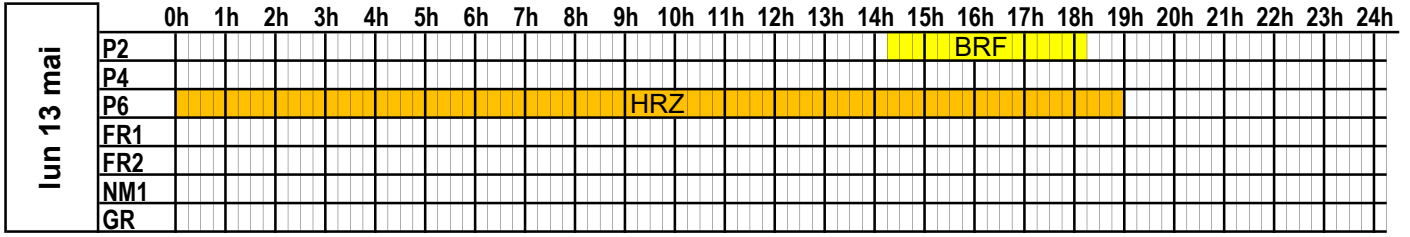

PORT DE CHERBOURG
PLAN D'OCCUPATION DES PASSERELLES

SEMAINE
2024 **20**

du 13 mai 2024 au 19 mai 2024

BRF:Barfleuret/GLC:Galicia / SLA:Salamanca/CL:Condor Liberation (BAI)/CL:Condor Liberation (Condor)/WBY:W.B.Yeats/EPs: Epsilon/HRZ: Stena Horizon/PNM:Sea Truck/Panorama