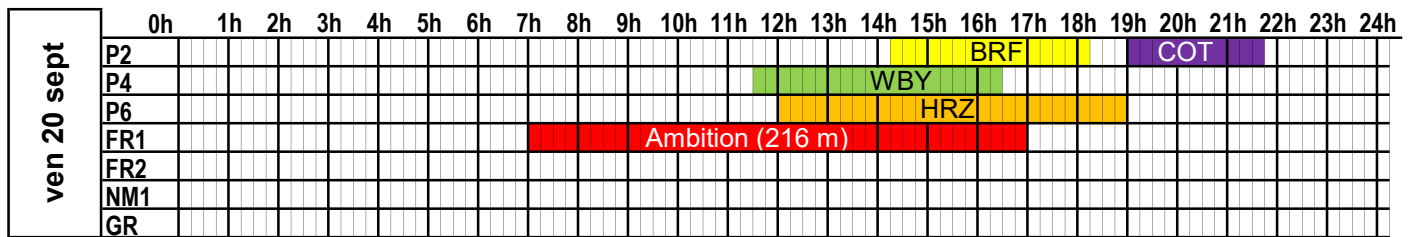

du 16 septembre 2024 au 22 septembre 2024

BRF:Barflur /GLC:Galicia / SLA:Salamanca/CL:Condor Liberation (BAI)/CL:Condor Liberation
(Condor)/WBY:W.B.Yeats/EPS:Stena Horizon/PNM:SeatruckPanorama