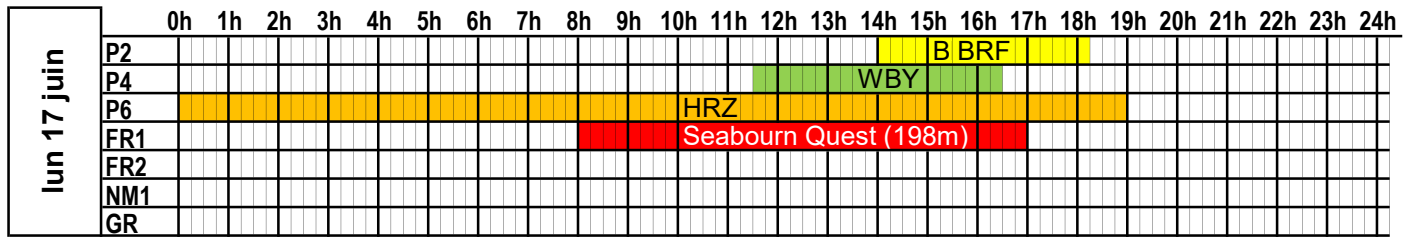

SEMAINE
2024
25

du 17 juin 2024 au 23 juin 2024

A jour au 26/01/2024

PORT DE CHERBOURG

PLAN D'OCCUPATION DES PASSERELLES

SEMAINE
2024 **26**

du 24 juin 2024 au 30 juin 2024

lun 24 juin	0h 1h 2h 3h 4h 5h 6h 7h 8h 9h 10h 11h 12h 13h 14h 15h 16h 17h 18h 19h 20h 21h 22h 23h 24h																							
	P2																		BRF					
P4																CL								
P6										HRZ														
FR1																								
FR2																								
NM1																								
GR																								