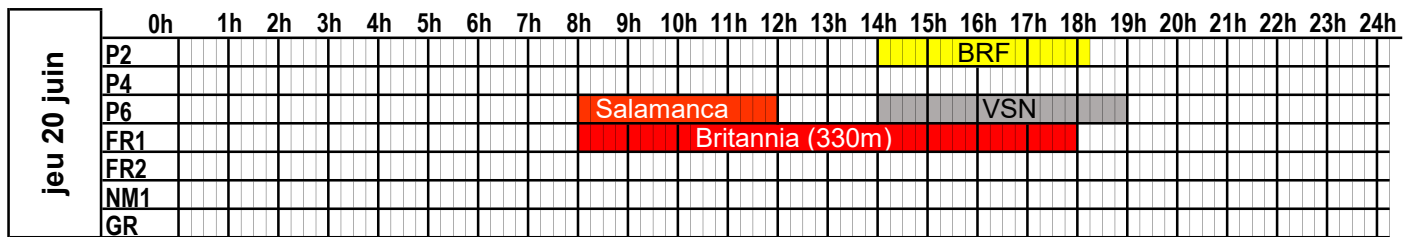

SEMAINE
2024
25

du 17 juin 2024 au 23 juin 2024

A jour au 26/01/2024

PORT DE CHERBOURG

PLAN D'OCCUPATION DES PASSERELLES

SEMAINE
2024 **26**

du 24 juin 2024 au 30 juin 2024

lun 24 juin	0h 1h 2h 3h 4h 5h 6h 7h 8h 9h 10h 11h 12h 13h 14h 15h 16h 17h 18h 19h 20h 21h 22h 23h 24h																							
	P2																		BRF					
P4																CL								
P6										HRZ														
FR1																								
FR2																								
NM1																								
GR																								