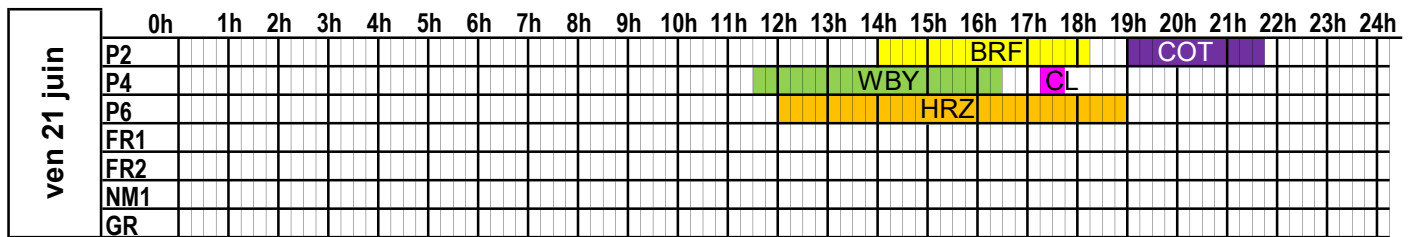

SEMAINE
2024
25

du 17 juin 2024 au 23 juin 2024

A jour au 26/01/2024

PORT DE CHERBOURG

PLAN D'OCCUPATION DES PASSERELLES

SEMAINE
2024 **26**

du 24 juin 2024 au 30 juin 2024

lun 24 juin	0h 1h 2h 3h 4h 5h 6h 7h 8h 9h 10h 11h 12h 13h 14h 15h 16h 17h 18h 19h 20h 21h 22h 23h 24h																							
	P2																		BRF					
P4																CL								
P6										HRZ														
FR1																								
FR2																								
NM1																								
GR																								