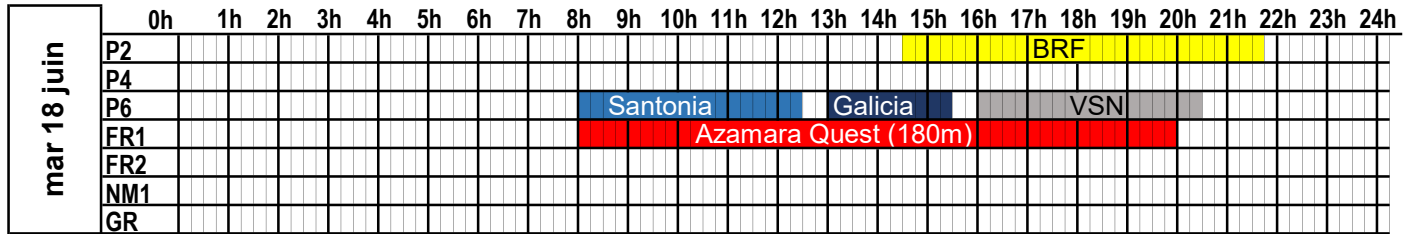

SEMAINE
2024
25

du 17 juin 2024 au 23 juin 2024

A jour au 26/01/2024

PORT DE CHERBOURG

PLAN D'OCCUPATION DES PASSERELLES

SEMAINE
2024 **26**

du 24 juin 2024 au 30 juin 2024

lun 24 juin	0h 1h 2h 3h 4h 5h 6h 7h 8h 9h 10h 11h 12h 13h 14h 15h 16h 17h 18h 19h 20h 21h 22h 23h 24h																							
	P2																		BRF					
P4																CL								
P6										HRZ														
FR1																								
FR2																								
NM1																								
GR																								