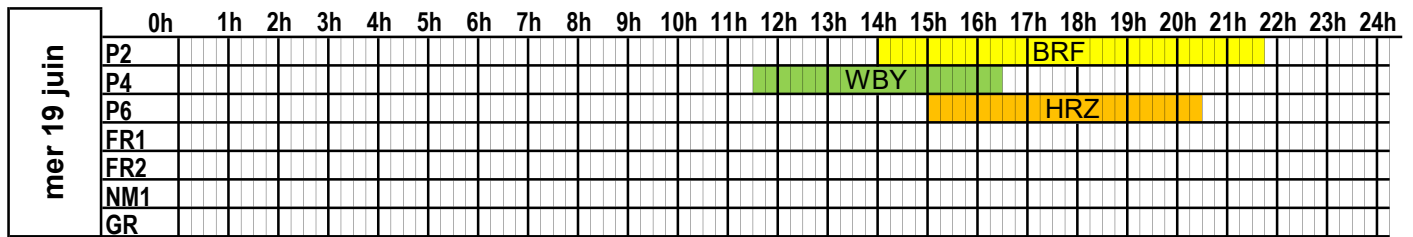

SEMAINE
2024
25

du 17 juin 2024 au 23 juin 2024

A jour au 26/01/2024

PORT DE CHERBOURG

PLAN D'OCCUPATION DES PASSERELLES

SEMAINE
2024 **26**

du 24 juin 2024 au 30 juin 2024

lun 24 juin	0h 1h 2h 3h 4h 5h 6h 7h 8h 9h 10h 11h 12h 13h 14h 15h 16h 17h 18h 19h 20h 21h 22h 23h 24h																							
	P2																		BRF					
P4																CL								
P6										HRZ														
FR1																								
FR2																								
NM1																								
GR																								