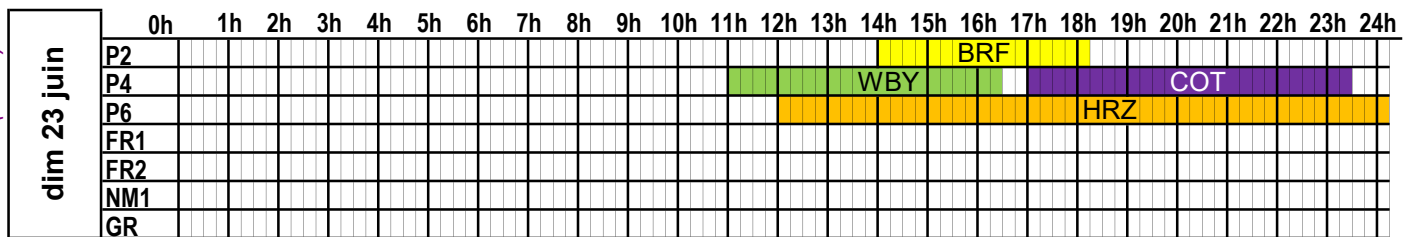

SEMAINE
2024
25

du 17 juin 2024 au 23 juin 2024

A jour au 26/01/2024

PORT DE CHERBOURG

PLAN D'OCCUPATION DES PASSERELLES

SEMAINE
2024 **26**

du 24 juin 2024 au 30 juin 2024

lun 24 juin	0h 1h 2h 3h 4h 5h 6h 7h 8h 9h 10h 11h 12h 13h 14h 15h 16h 17h 18h 19h 20h 21h 22h 23h 24h																							
	P2																		BRF					
P4																CL								
P6										HRZ														
FR1																								
FR2																								
NM1																								
GR																								