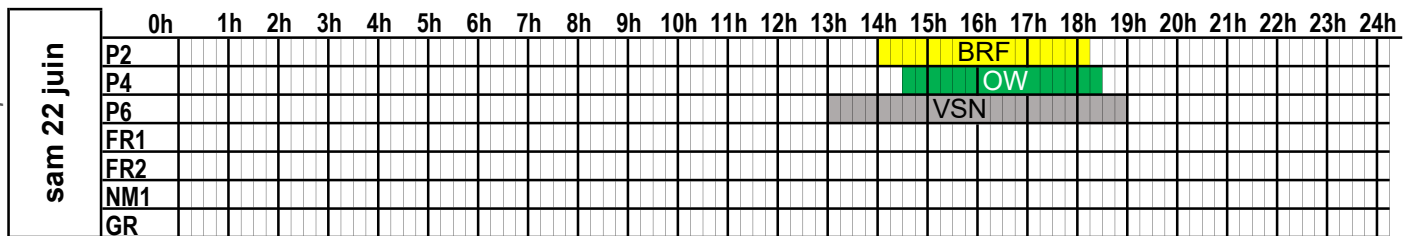

SEMAINE
2024
25

du 17 juin 2024 au 23 juin 2024

A jour au 26/01/2024

PORT DE CHERBOURG

PLAN D'OCCUPATION DES PASSERELLES

SEMAINE
2024 **26**

du 24 juin 2024 au 30 juin 2024

lun 24 juin	0h 1h 2h 3h 4h 5h 6h 7h 8h 9h 10h 11h 12h 13h 14h 15h 16h 17h 18h 19h 20h 21h 22h 23h 24h																							
	P2																		BRF					
P4																CL								
P6										HRZ														
FR1																								
FR2																								
NM1																								
GR																								