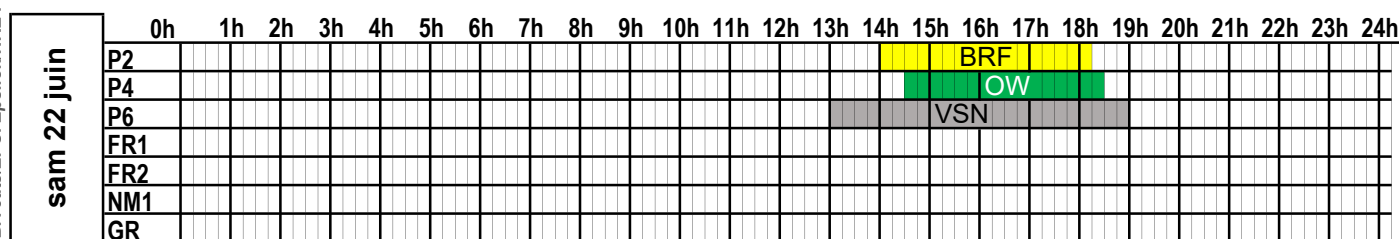

**SEMAINE
2024
25**

du 17 juin 2024 au 23 juin 2024

A jour au 26/01/2024

PORT DE CHERBOURG
PLAN D'OCCUPATION DES PASSERELLES

SEMAINE
2024

26

du 24 juin 2024 au 30 juin 2024

	0h	1h	2h	3h	4h	5h	6h	7h	8h	9h	10h	11h	12h	13h	14h	15h	16h	17h	18h	19h	20h	21h	22h	23h	24h	
lun 24 juin	P2																	BRF								
	P4																CL									
	P6																									
	FR1																									
	FR2																									
	NM1																									
	GR																									