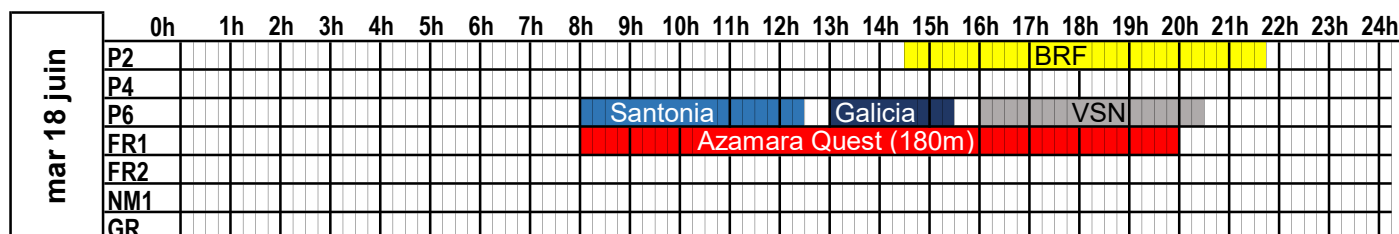

**SEMAINE
2024
25**

du 17 juin 2024 au 23 juin 2024

A jour au 26/01/2024

PORT DE CHERBOURG
PLAN D'OCCUPATION DES PASSERELLES

SEMAINE
2024

26

du 24 juin 2024 au 30 juin 2024

	0h	1h	2h	3h	4h	5h	6h	7h	8h	9h	10h	11h	12h	13h	14h	15h	16h	17h	18h	19h	20h	21h	22h	23h	24h	
lun 24 juin	P2																	BRF								
	P4																CL									
	P6																									
	FR1																									
	FR2																									
	NM1																									
	GR																									