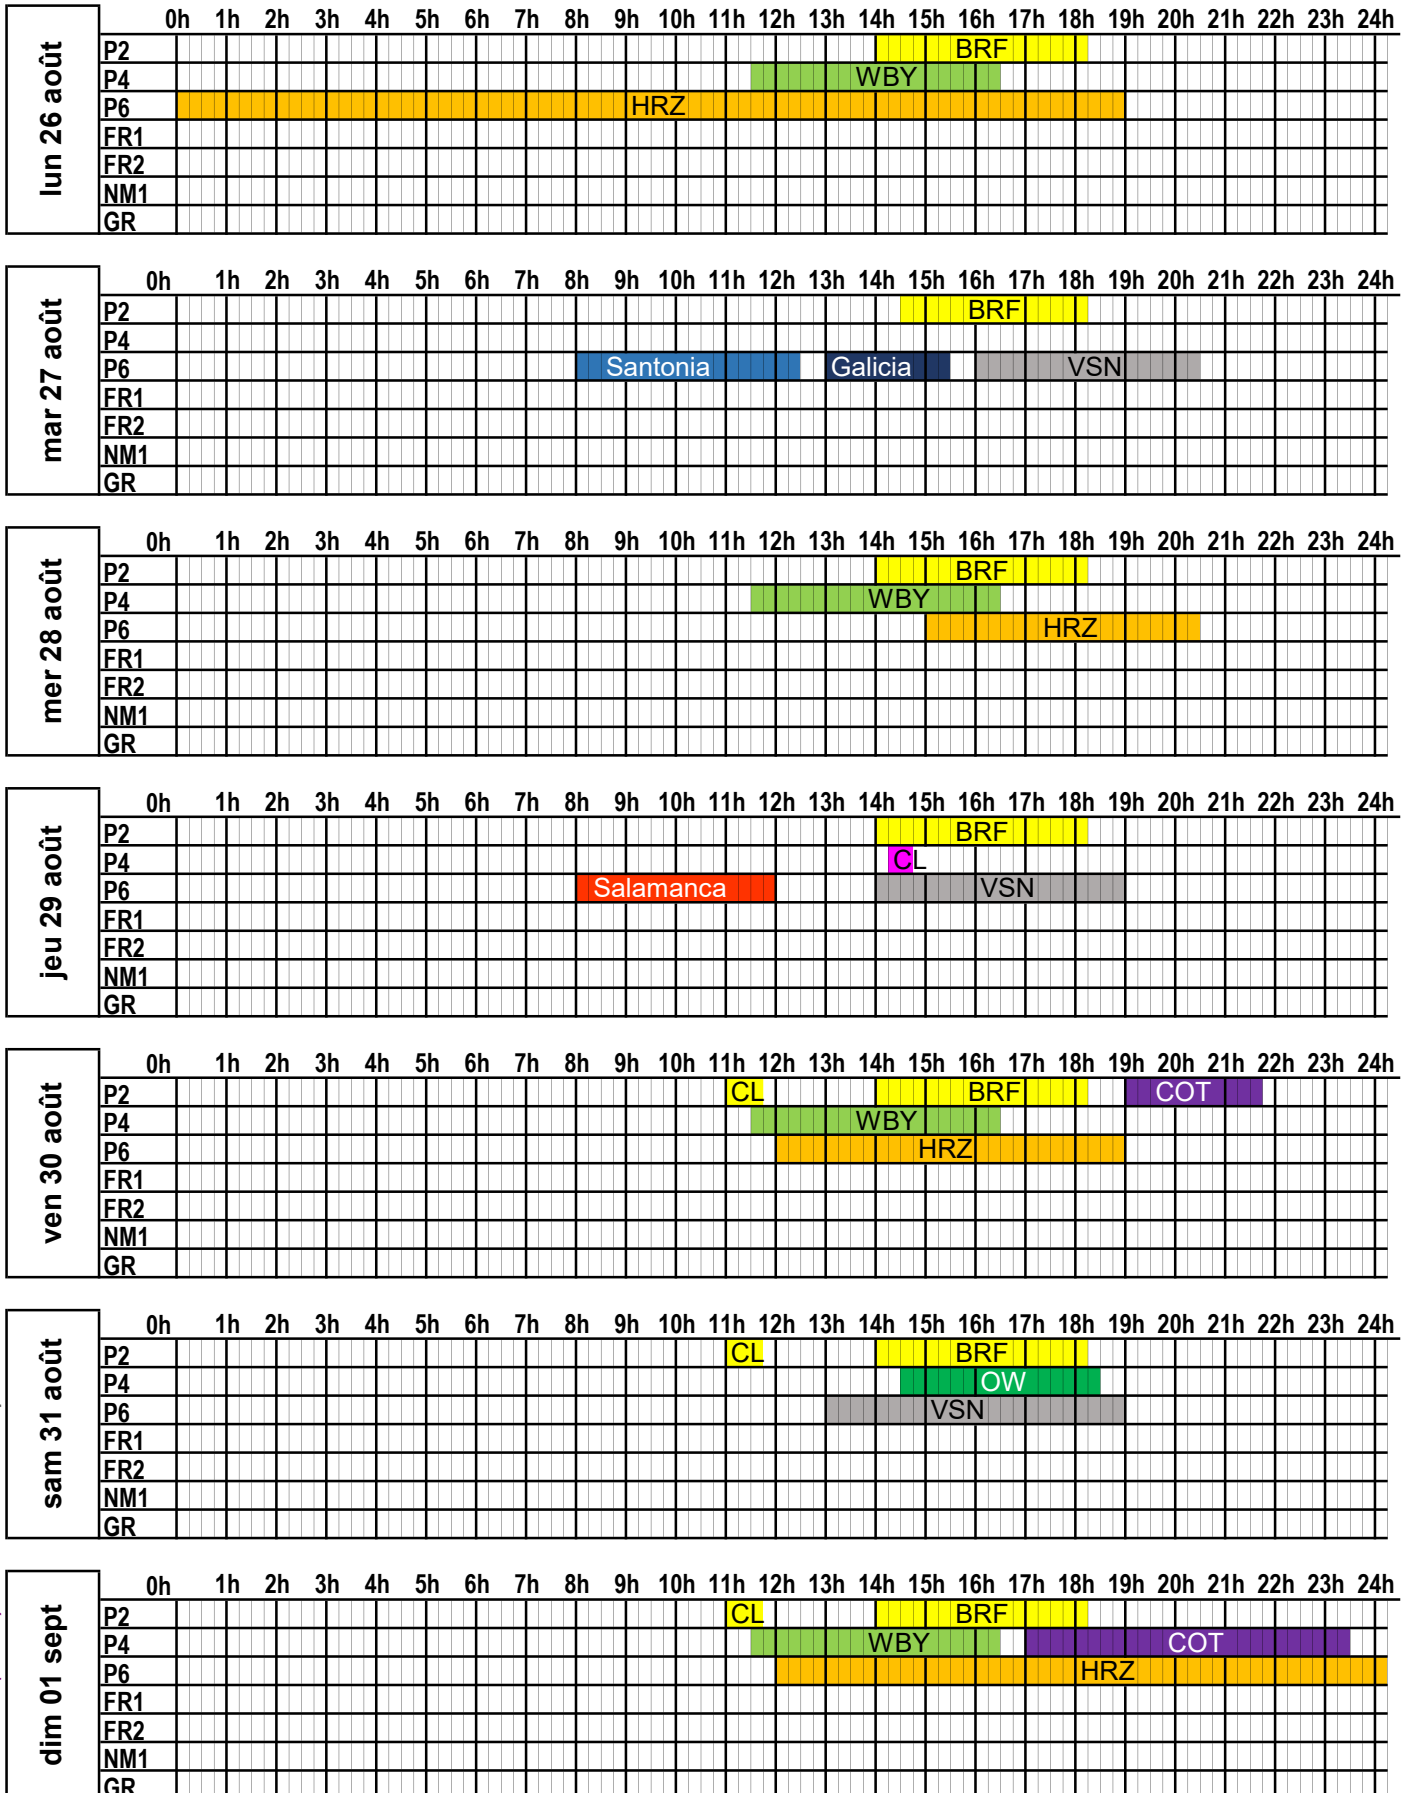

**PORT DE CHERBOURG
PLAN D'OCCUPATION DES PASSERELLES**

**SEMAINE
2024**

35

du 26 août 2024 au 1 septembre 2024

BRF:Barfleut/GLC:Galicia / SLA:Salamanca/CL:Condor Liberation (BA)/CL:Condor Liberation
(Condor)/WBY:W.B.Yeats/EPS:Stena Horizon/PNM:SeatruckPanorama