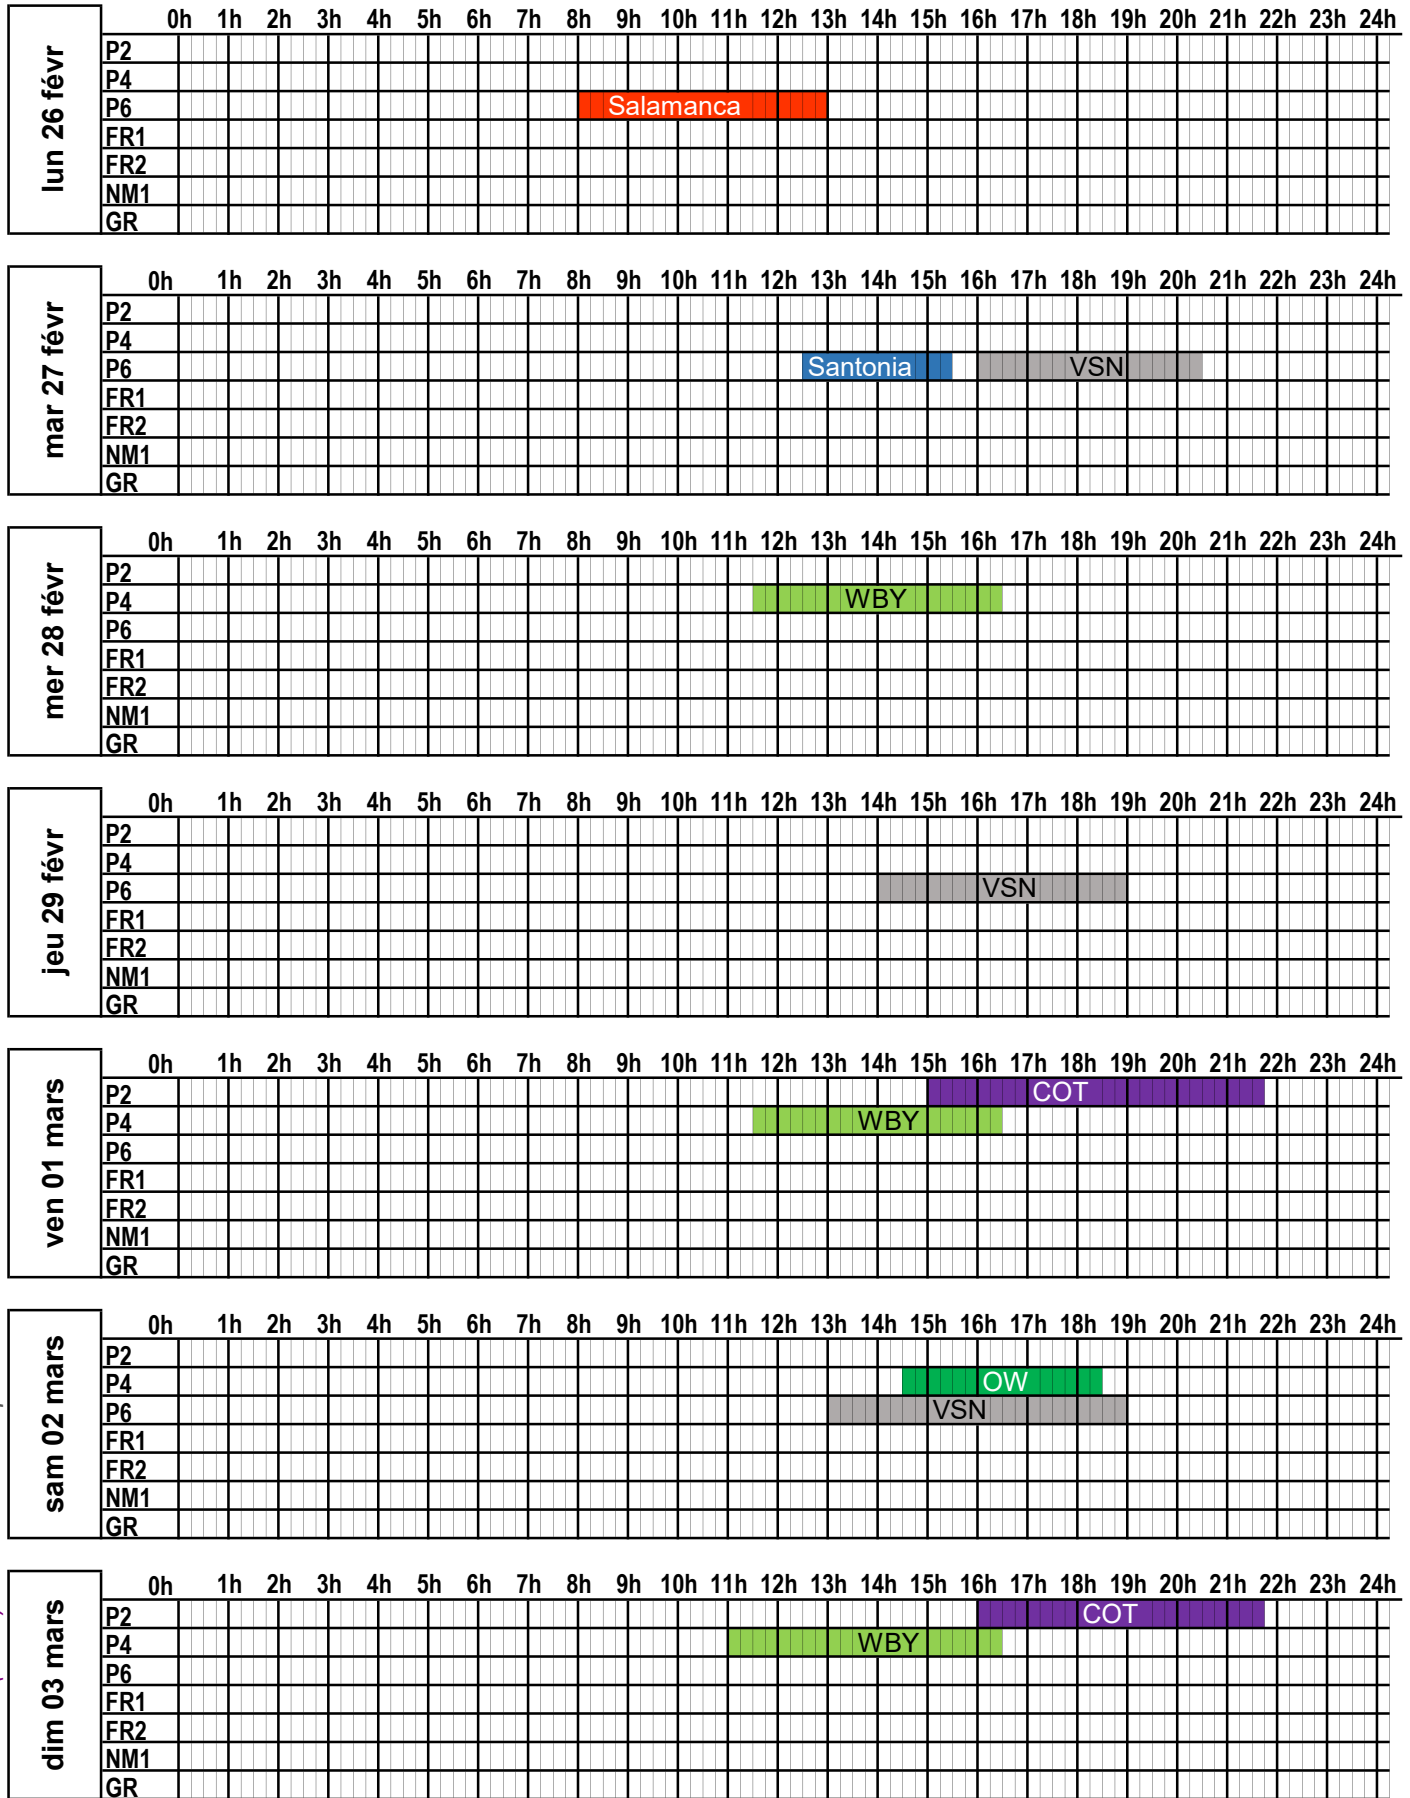

PORT DE CHERBOURG PLAN D'OCCUPATION DES PASSERELLES

SEMAINE 2024 9

du 26 février 2024 au 3 mars 2024

BRF:Barfleu / GLC:Galicia / SLA:Salamanca / CL:Condor Liberation (BAI) / CL:Condor Liberation (Condo) / WBY:W.B.Yeats / EPS:Epsilon / HRZ:Stena Horizon / PNM:Seatruck / Panorama