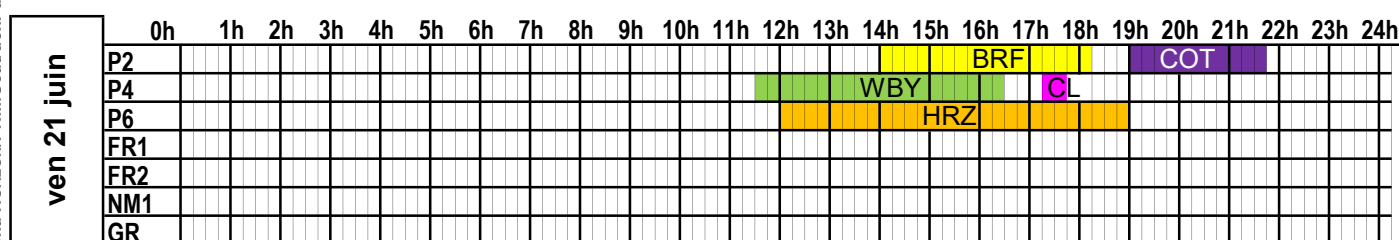

**SEMAINE
2024
25**

du 17 juin 2024 au 23 juin 2024

A jour au 26/01/2024

PORT DE CHERBOURG
PLAN D'OCCUPATION DES PASSERELLES

SEMAINE
2024

26

du 24 juin 2024 au 30 juin 2024

	0h	1h	2h	3h	4h	5h	6h	7h	8h	9h	10h	11h	12h	13h	14h	15h	16h	17h	18h	19h	20h	21h	22h	23h	24h	
lun 24 juin	P2																	BRF								
	P4																CL									
	P6																									
	FR1																									
	FR2																									
	NM1																									
	GR																									