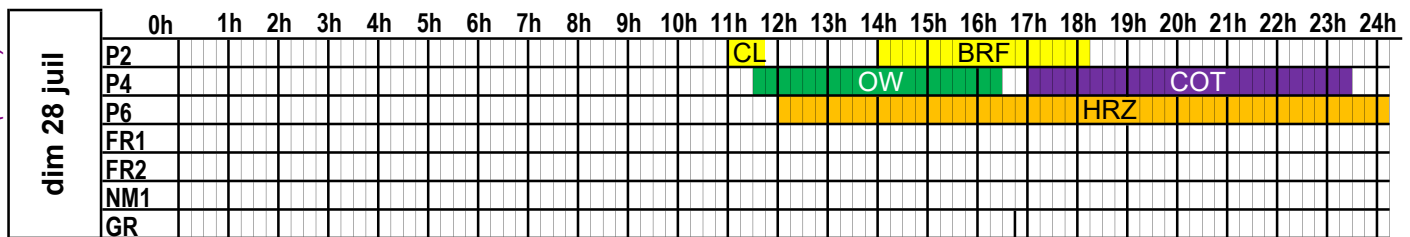

PORT DE CHERBOURG
PLAN D'OCCUPATION DES PASSERELLES

SEMAINE
2024

30

du 22 juillet 2024 au 28 juillet 2024

A jour au **26/01/2024**

BRF:Barfleur /GLC:Galicia / SLA:Salamanca/CL:Condor Liberation (BAI)/CL:Condor Liberation (Candor)/WBY:W.B.Yeats/EPS:Epsilon/HRZ:Stena Horizon/PNM:Seatruck/Panorama