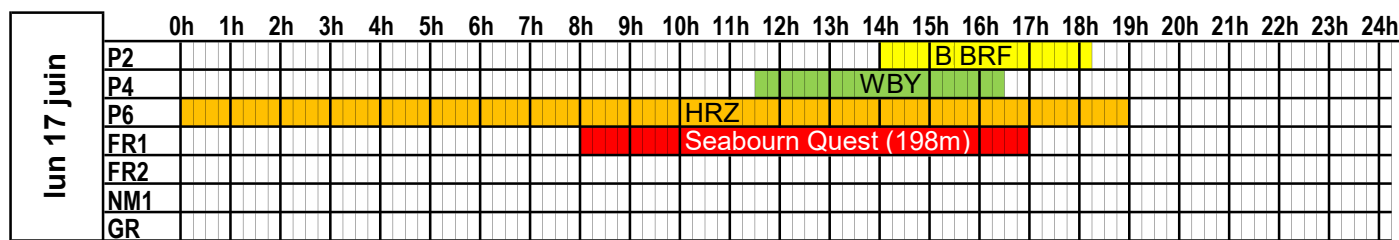

**SEMAINE
2024
25**

du 17 juin 2024 au 23 juin 2024

A jour au 26/01/2024

PORT DE CHERBOURG
PLAN D'OCCUPATION DES PASSERELLES

SEMAINE
2024

26

du 24 juin 2024 au 30 juin 2024

	0h	1h	2h	3h	4h	5h	6h	7h	8h	9h	10h	11h	12h	13h	14h	15h	16h	17h	18h	19h	20h	21h	22h	23h	24h	
lun 24 juin	P2																	BRF								
	P4																CL									
	P6																									
	FR1																									
	FR2																									
	NM1																									
	GR																									