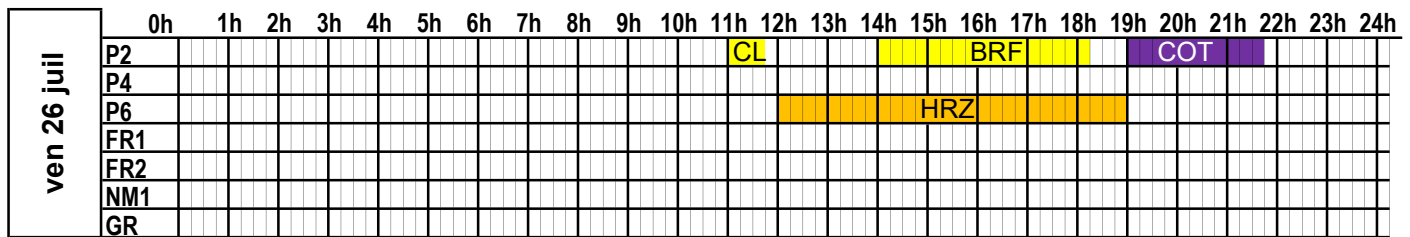

PORT DE CHERBOURG
PLAN D'OCCUPATION DES PASSERELLES

SEMAINE
2024

30

du 22 juillet 2024 au 28 juillet 2024

A jour au **26/01/2024**

BRF:Barfleur /GLC:Galicia / SLA:Salamanca/CL:Condor Liberation (BAI)/CL:Condor Liberation (Candor)/WBY:W.B.Yeats/EPS:Epsilon/HRZ:Stena Horizon/PNM:Seatruck/Panorama