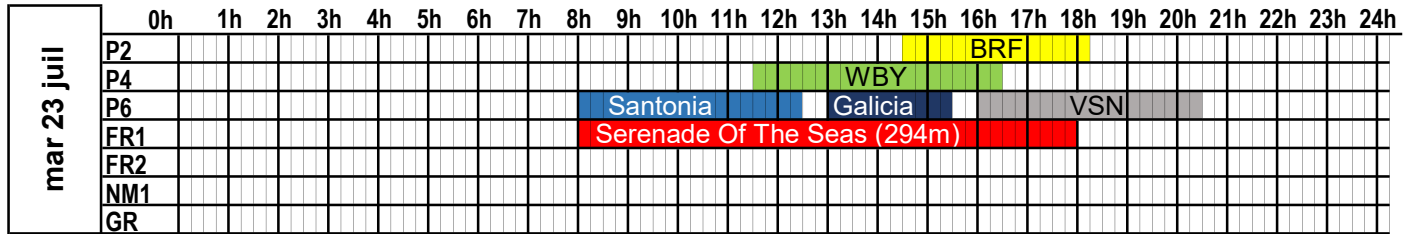

PORT DE CHERBOURG
PLAN D'OCCUPATION DES PASSERELLES

SEMAINE
2024

30

du 22 juillet 2024 au 28 juillet 2024

A jour au **26/01/2024**

BRF:Barfleur /GLC:Galicia / SLA:Salamanca/CL:Condor Liberation (BAI)/CL:Condor Liberation (Candor)/WBY:W.B.Yeats/EPS:Epsilon/HRZ:Stena Horizon/PNM:Seatruck/Panorama