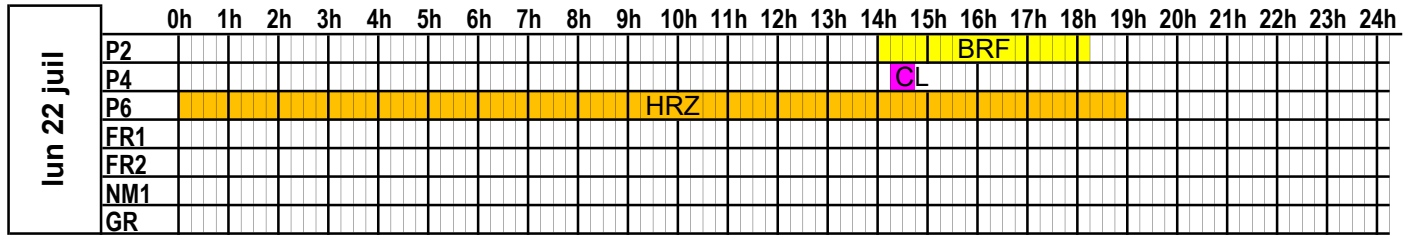

PORT DE CHERBOURG
PLAN D'OCCUPATION DES PASSERELLES

SEMAINE
2024

30

du 22 juillet 2024 au 28 juillet 2024

A jour au **26/01/2024**

BRF:Barfleur /GLC:Galicia / SLA:Salamanca/CL:Condor Liberation (BAI)/CL:Condor Liberation (Candor)/WBY:W.B.Yeats/EPS:Epsilon/HRZ:Stena Horizon/PNM:Seatruck/Panorama