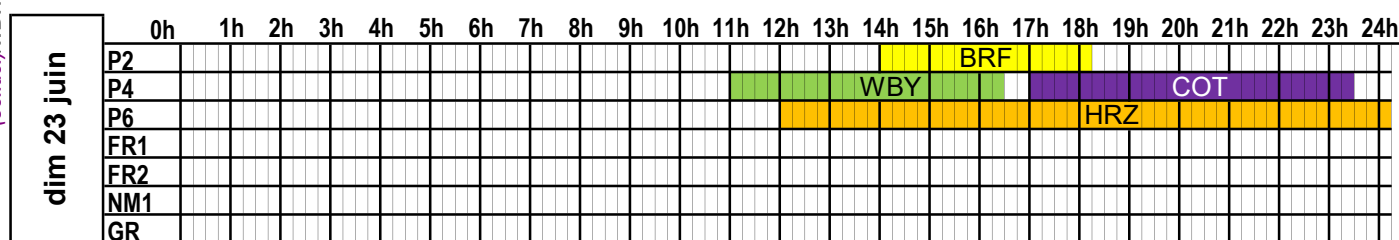

**SEMAINE
2024
25**

du 17 juin 2024 au 23 juin 2024

A jour au 26/01/2024

PORT DE CHERBOURG
PLAN D'OCCUPATION DES PASSERELLES

SEMAINE
2024

26

du 24 juin 2024 au 30 juin 2024

	0h	1h	2h	3h	4h	5h	6h	7h	8h	9h	10h	11h	12h	13h	14h	15h	16h	17h	18h	19h	20h	21h	22h	23h	24h	
lun 24 juin	P2																	BRF								
	P4																CL									
	P6																									
	FR1																									
	FR2																									
	NM1																									
	GR																									