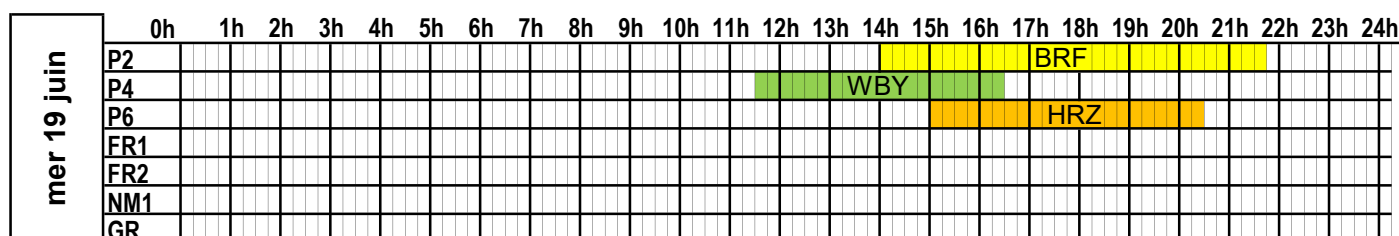

**SEMAINE
2024
25**

du 17 juin 2024 au 23 juin 2024

A jour au 26/01/2024

PORT DE CHERBOURG
PLAN D'OCCUPATION DES PASSERELLES

SEMAINE
2024

26

du 24 juin 2024 au 30 juin 2024

	0h	1h	2h	3h	4h	5h	6h	7h	8h	9h	10h	11h	12h	13h	14h	15h	16h	17h	18h	19h	20h	21h	22h	23h	24h	
lun 24 juin	P2																	BRF								
	P4																CL									
	P6																									
	FR1																									
	FR2																									
	NM1																									
	GR																									