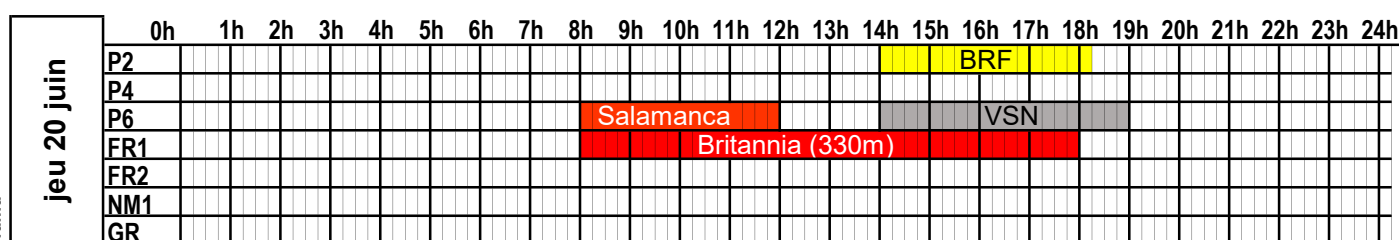

**SEMAINE
2024
25**

du 17 juin 2024 au 23 juin 2024

A jour au 26/01/2024

PORT DE CHERBOURG
PLAN D'OCCUPATION DES PASSERELLES

SEMAINE
2024

26

du 24 juin 2024 au 30 juin 2024

	0h	1h	2h	3h	4h	5h	6h	7h	8h	9h	10h	11h	12h	13h	14h	15h	16h	17h	18h	19h	20h	21h	22h	23h	24h	
lun 24 juin	P2																	BRF								
	P4																CL									
	P6																									
	FR1																									
	FR2																									
	NM1																									
	GR																									