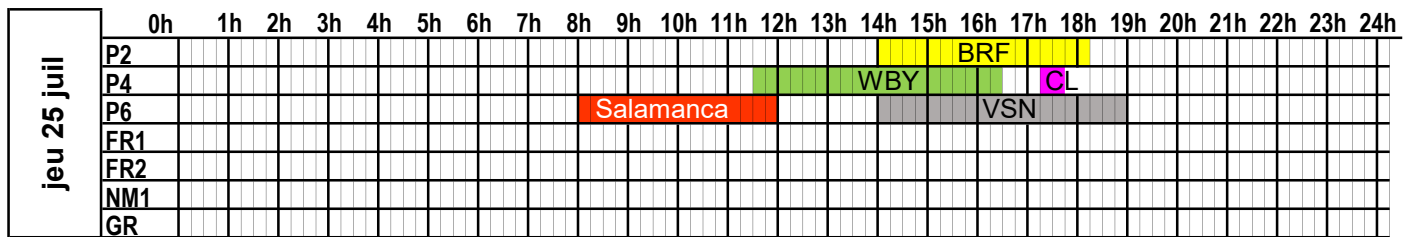

PORT DE CHERBOURG
PLAN D'OCCUPATION DES PASSERELLES

SEMAINE
2024

30

du 22 juillet 2024 au 28 juillet 2024

A jour au **26/01/2024**

BRF:Barfleur /GLC:Galicia / SLA:Salamanca/CL:Condor Liberation (BAI)/CL:Condor Liberation (Candor)/WBY:W.B.Yeats/EPS:Epsilon/HRZ:Stena Horizon/PNM:Seatruck/Panorama