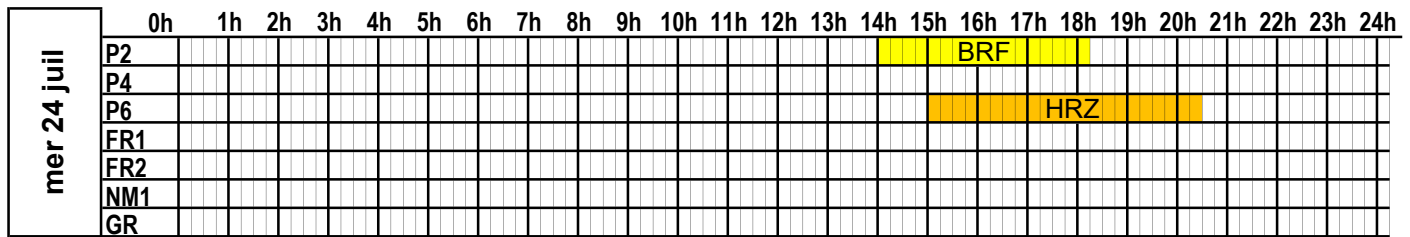

PORT DE CHERBOURG
PLAN D'OCCUPATION DES PASSERELLES

SEMAINE
2024

30

du 22 juillet 2024 au 28 juillet 2024

A jour au **26/01/2024**

BRF:Barfleur /GLC:Galicia / SLA:Salamanca/CL:Condor Liberation (BAI)/CL:Condor Liberation (Candor)/WBY:W.B.Yeats/EPS:Epsilon/HRZ:Stena Horizon/PNM:Seatruck/Panorama