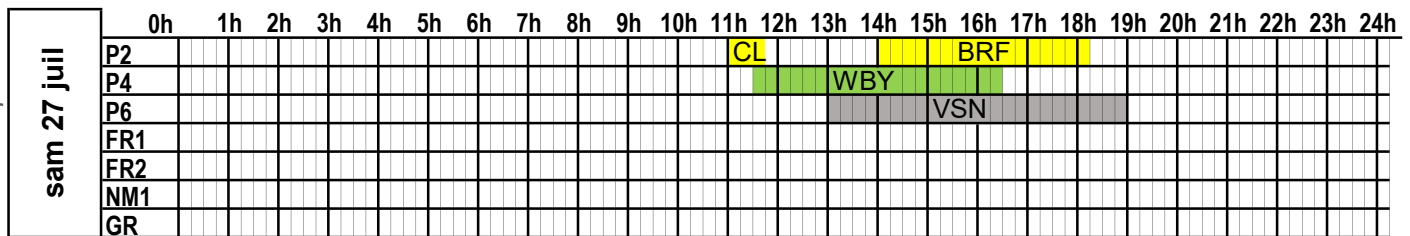

PORT DE CHERBOURG
PLAN D'OCCUPATION DES PASSERELLES

SEMAINE
2024

30

du 22 juillet 2024 au 28 juillet 2024

A jour au **26/01/2024**

BRF:Barfleur /GLC:Galicia / SLA:Salamanca/CL:Condor Liberation (BAI)/CL:Condor Liberation (Candor)/WBY:W.B.Yeats/EPS:Epsilon/HRZ:Stena Horizon/PNM:Seatruck/Panorama