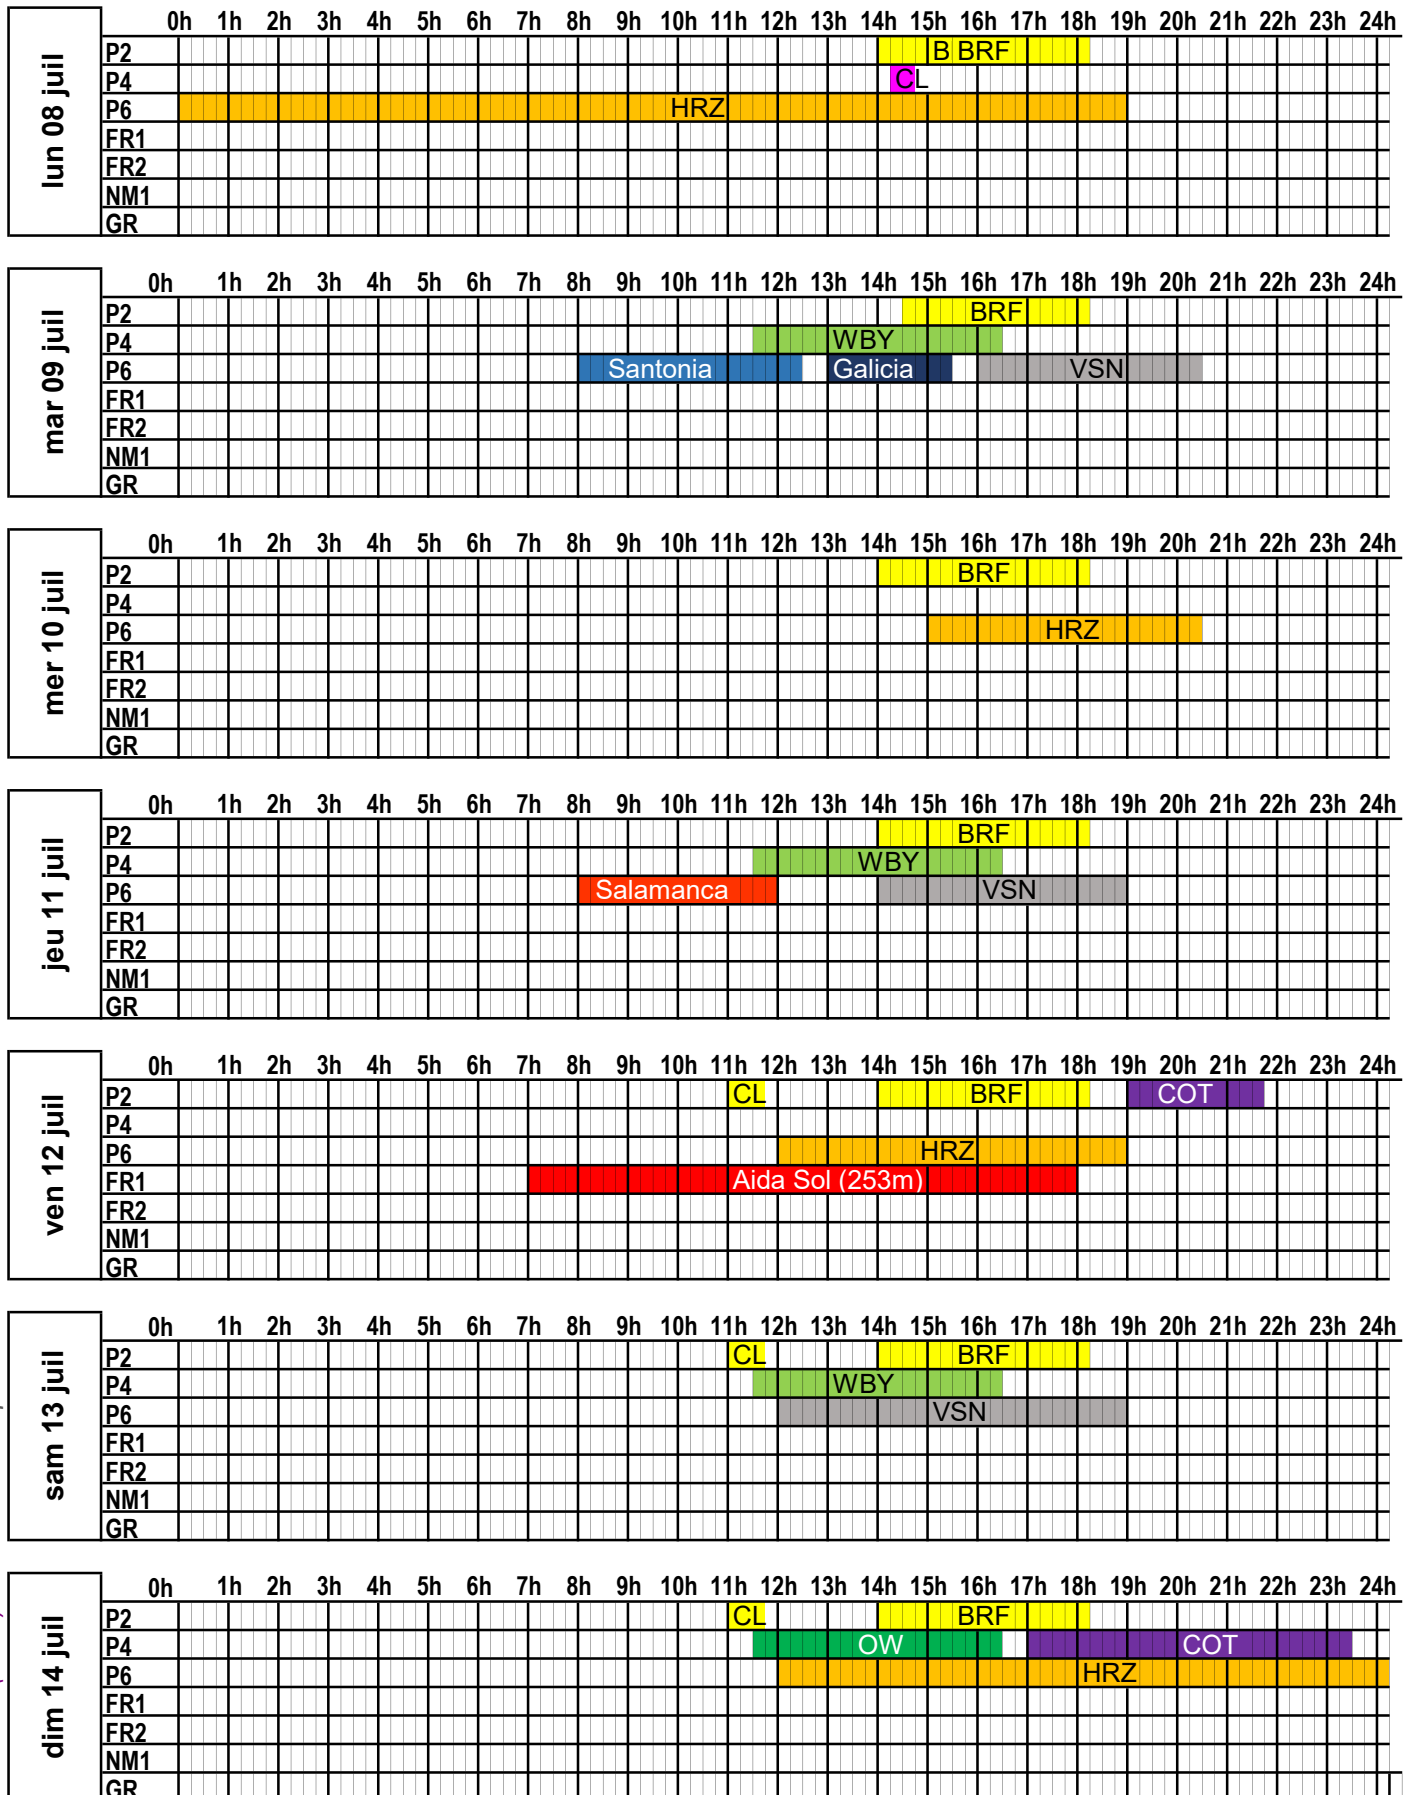

PORT DE CHERBOURG PLAN D'OCCUPATION DES PASSERELLES

SEMAINE
2024
28

du **8 juillet 2024** au **14 juillet 2024**

BRF:Barfleu /GLC:Galicia / SLA:Salamanca/CL:Condor Liberation (BAI)/CL:Condor Liberation
(Condor)WBY:W.B.Yeats/EPS: Epsilon/PNM:SeatruckPanorama
Stena Horizon/PN:Stena Horizon