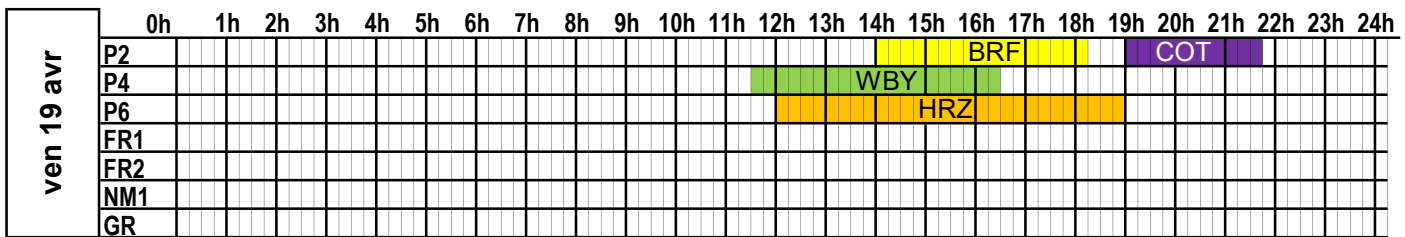

PORT DE CHERBOURG PLAN D'OCCUPATION DES PASSERELLES

SEMAINE 2024

16

du 15 avril 2024 au 21 avril 2024

BRF: Barfleuri / GLC: Galicia / SLA: Salamanca / CL: Conдор Liberation (BAI) / CL: Conдор Liberation
(Condor) / WBY: W.B. Yeats / EPS: Epsilon / HRZ: Stena Horizon / PNM: Seatruck Panorama

A jour au 01/01/2024