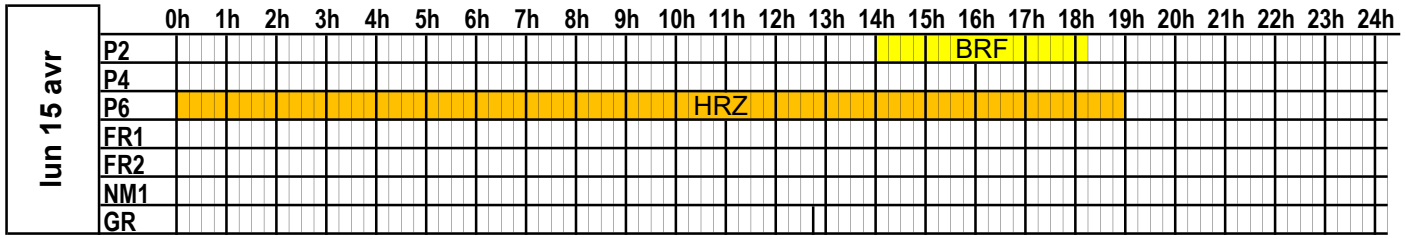

PORT DE CHERBOURG PLAN D'OCCUPATION DES PASSERELLES

SEMAINE 2024

16

du 15 avril 2024 au 21 avril 2024

BRF: Barfleuri / GLC: Galicia / SLA: Salamanca / CL: Conдор Liberation (BAI) / CL: Conдор Liberation
(Condor) / WBY: W.B. Yeats / EPS: Epsilon / HRZ: Stena Horizon / PNM: Seatruck Panorama

A jour au 01/01/2024