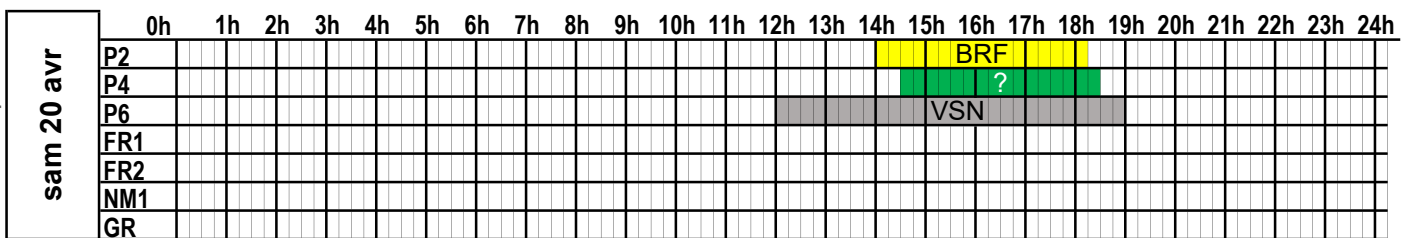

PORT DE CHERBOURG PLAN D'OCCUPATION DES PASSERELLES

SEMAINE 2024

16

du 15 avril 2024 au 21 avril 2024

BRF: Barfleuri / GLC: Galicia / SLA: Salamanca / CL: Conдор Liberation (BAI) / CL: Conдор Liberation
(Condor) / WBY: W.B. Yeats / EPS: Epsilon / HRZ: Stena Horizon / PNM: Seatruck Panorama

A jour au 01/01/2024