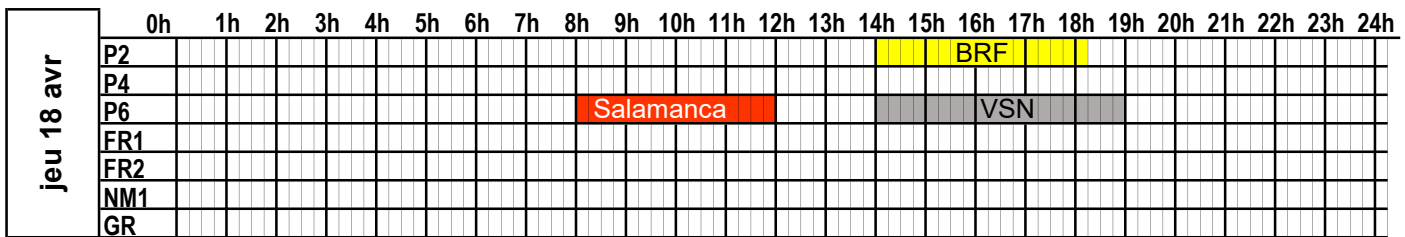

PORT DE CHERBOURG PLAN D'OCCUPATION DES PASSERELLES

SEMAINE 2024

16

du 15 avril 2024 au 21 avril 2024

BRF: Barfleuri / GLC: Galicia / SLA: Salamanca / CL: Conдор Liberation (BAI) / CL: Conдор Liberation
(Condor) / WBY: W.B. Yeats / EPS: Epsilon / HRZ: Stena Horizon / PNM: Seatruck Panorama

A jour au 01/01/2024