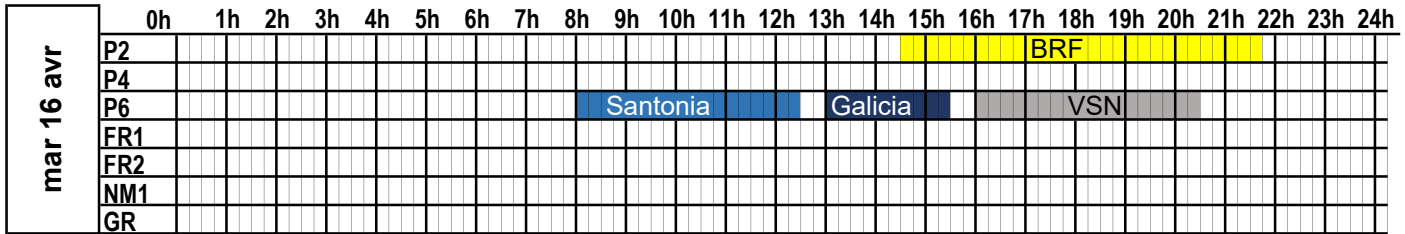

PORT DE CHERBOURG PLAN D'OCCUPATION DES PASSERELLES

SEMAINE 2024

16

du 15 avril 2024 au 21 avril 2024

BRF: Barfleuri / GLC: Galicia / SLA: Salamanca / CL: Conдор Liberation (BAI) / CL: Conдор Liberation
(Condor) / WBY: W.B. Yeats / EPS: Epsilon / HRZ: Stena Horizon / PNM: Seatruck Panorama

A jour au 01/01/2024