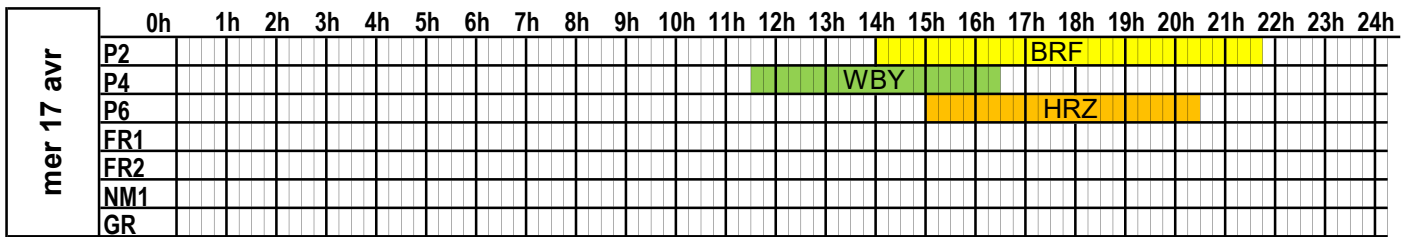

PORT DE CHERBOURG PLAN D'OCCUPATION DES PASSERELLES

SEMAINE 2024

16

du 15 avril 2024 au 21 avril 2024

BRF: Barfleuri / GLC: Galicia / SLA: Salamanca / CL: Conдор Liberation (BAI) / CL: Conдор Liberation
(Condor) / WBY: W.B. Yeats / EPS: Epsilon / HRZ: Stena Horizon / PNM: Seatruck Panorama

A jour au 01/01/2024