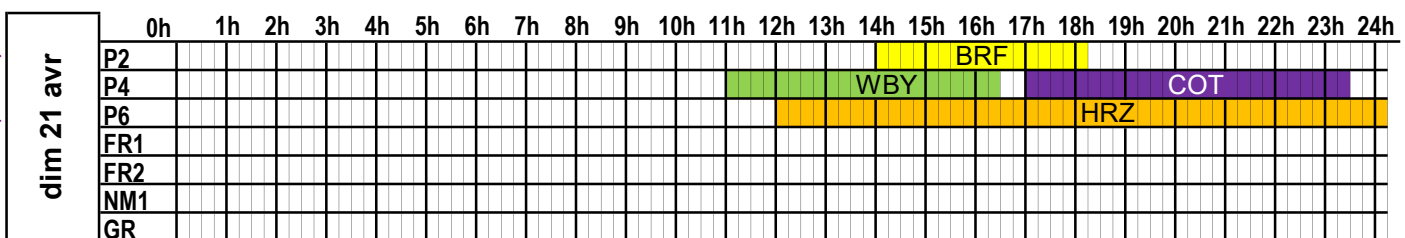

PORT DE CHERBOURG PLAN D'OCCUPATION DES PASSERELLES

SEMAINE 2024

16

du 15 avril 2024 au 21 avril 2024

BRF: Barfleuri / GLC: Galicia / SLA: Salamanca / CL: Conдор Liberation (BAI) / CL: Conдор Liberation
(Condor) / WBY: W.B. Yeats / EPS: Epsilon / HRZ: Stena Horizon / PNM: Seatruck Panorama

A jour au 01/01/2024